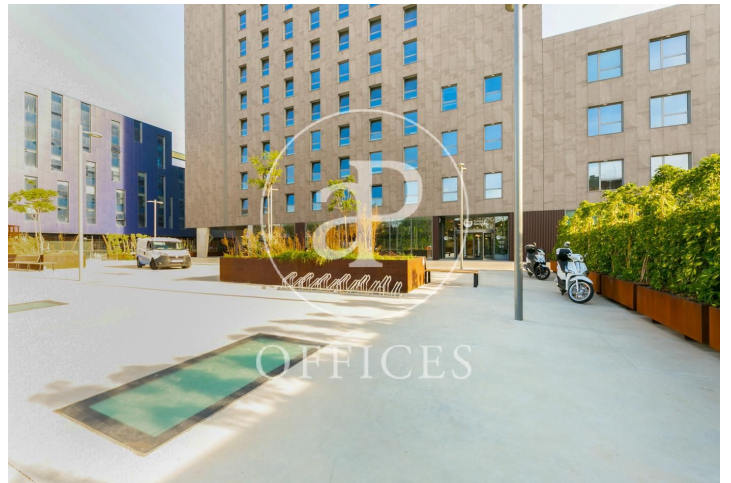

Bureau à louer à Poble Nou (Barcelona)

Ref. AOB2205002

Barcelone / Poble Nou

- ✓ Surveillance
- ✓ Concierge
- ✓ CLIM
- ✓ Chauffage
- ✓ Parking
- ✓ Condition: Tout neuf

37.500 € | 1,000 m²

Bureau nouveau de 1000 m2 dans la région de Poble Nou, Barcelona .La propriété a un bureau, 20 places de parking, chauffage et concierge.