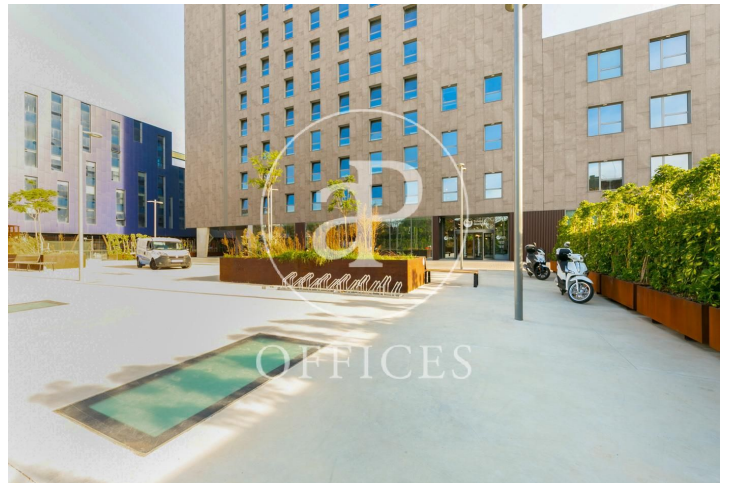

Bureau à louer à Poble Nou (Barcelona)

Ref. AOB2205002

Barcelone / Poble Nou

- ✓ Surveillance
- ✓ Concierge
- ✓ CLIM
- ✓ Chauffage
- ✓ Parking
- ✓ Condition: Tout neuf

37.500 € | 1,000 m²

Bureau nouveau de 1000 m2 dans la région de Poble Nou, Barcelona .La propriété a un bureau, 20 places de parking, chauffage et concierge.