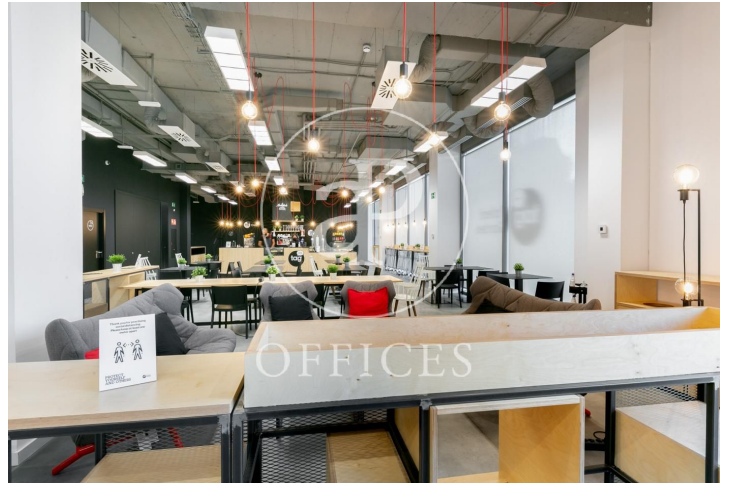

Bureau à louer à Poble Nou (Barcelona)

Ref. AOB2205002

Barcelone / Poble Nou

- ✓ Surveillance
- ✓ Concierge
- ✓ CLIM
- ✓ Chauffage
- ✓ Parking
- ✓ Condition: Tout neuf

37.500 € | 1,000 m²

Bureau nouveau de 1000 m2 dans la région de Poble Nou, Barcelona .La propriété a un bureau, 20 places de parking, chauffage et concierge.