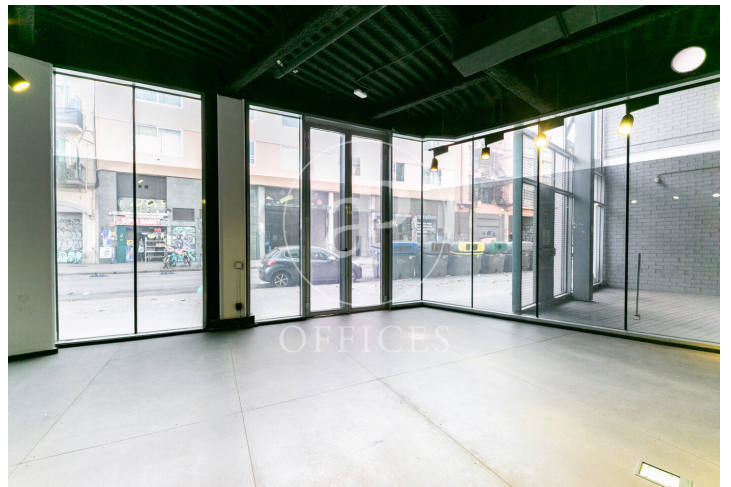

Bureau à louer à Poble Nou (Barcelona)

Ref. AOB2601018

Barcelone / Poble Nou

- ✓ Concierge
- ✓ CLIM
- ✓ Chauffage
- ✓ Condition: Bonne

1.650 € | 101 m²

Bureau de 101 m2 dans la région de Poble Nou, Barcelona .La propriété dispose de 2 bureaux et concierge.