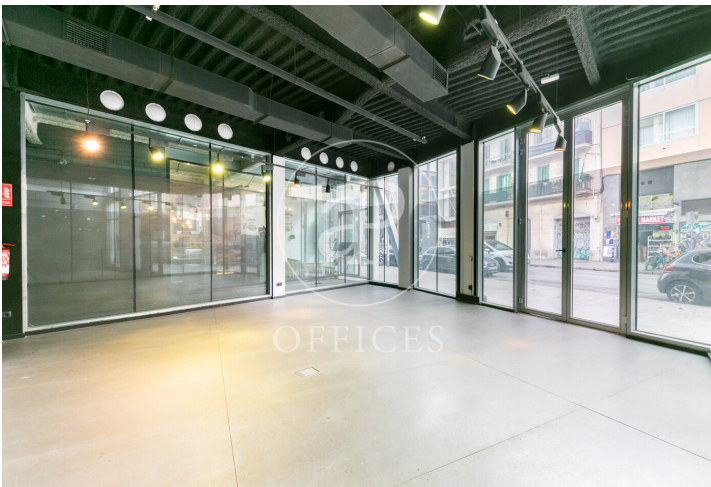

Bureau à louer à Poble Nou (Barcelona)

Ref. AOB2601018

Barcelone / Poble Nou

- ✓ Concierge
- ✓ CLIM
- ✓ Chauffage
- ✓ Condition: Bonne

1.650 € | 101 m²

Bureau de 101 m2 dans la région de Poble Nou, Barcelona .La propriété dispose de 2 bureaux et concierge.