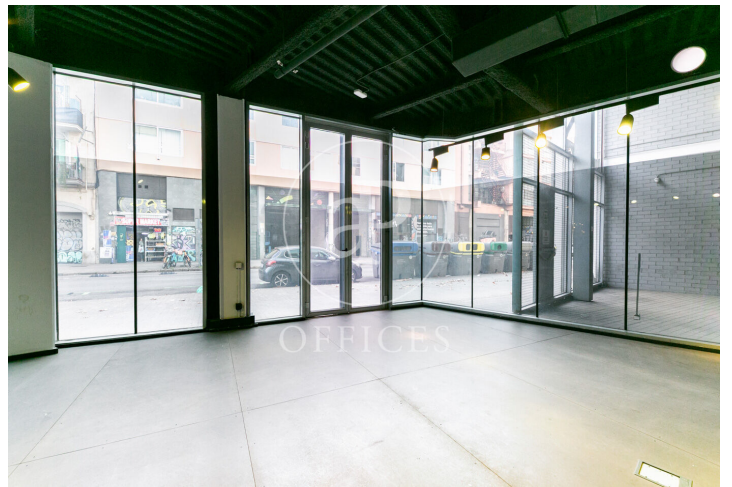

Bureau à louer à Poble Nou (Barcelona)

Ref. AOB2601018

Barcelone / Poble Nou

- ✓ Concierge
- ✓ CLIM
- ✓ Chauffage
- ✓ Condition: Bonne

1.650 € | 101 m²

Bureau de 101 m2 dans la région de Poble Nou, Barcelona .La propriété dispose de 2 bureaux et concierge.