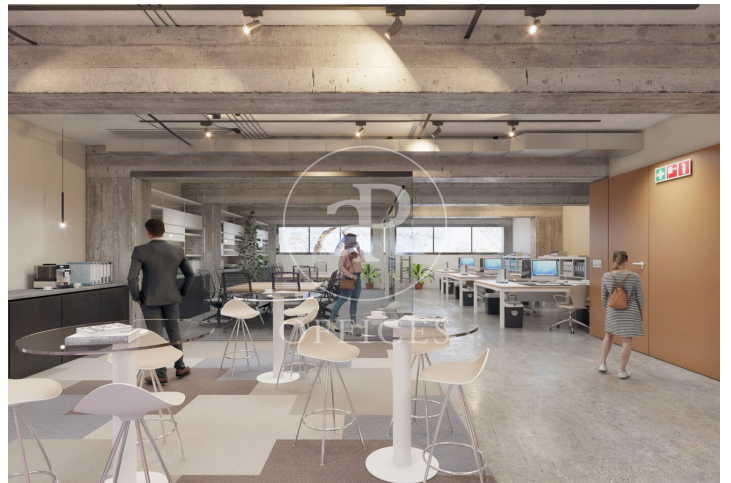

Bureau à louer à Poble Nou (Barcelona)

Ref. AOB2411014

Barcelone / Poble Nou

- ✓ Surveillance
- ✓ Concierge
- ✓ CLIM
- ✓ Chauffage
- ✓ Condition: Bonne

5.990 € | 352 m²

Bureau de 352 m2 dans la région de Poble Nou, Barcelona ., chauffage et concierge.