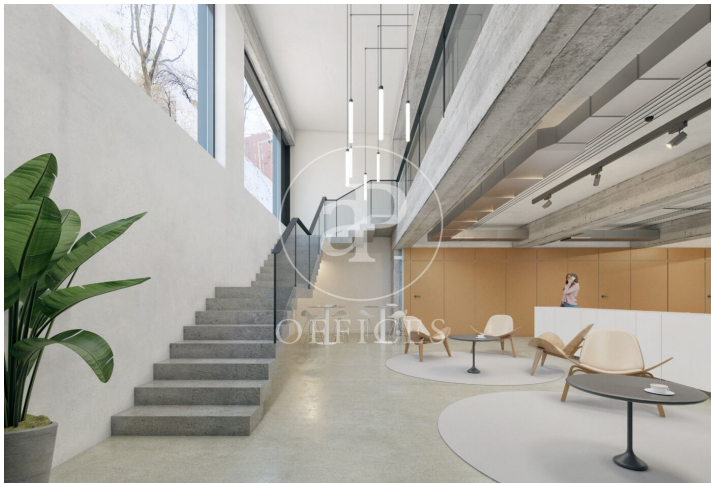

Bureau à louer à Poble Nou (Barcelona)

Ref. AOB2411014

Barcelone / Poble Nou

- ✓ Surveillance
- ✓ Concierge
- ✓ CLIM
- ✓ Chauffage
- ✓ Condition: Bonne

5.990 € | 352 m²

Bureau de 352 m2 dans la région de Poble Nou, Barcelona ., chauffage et concierge.