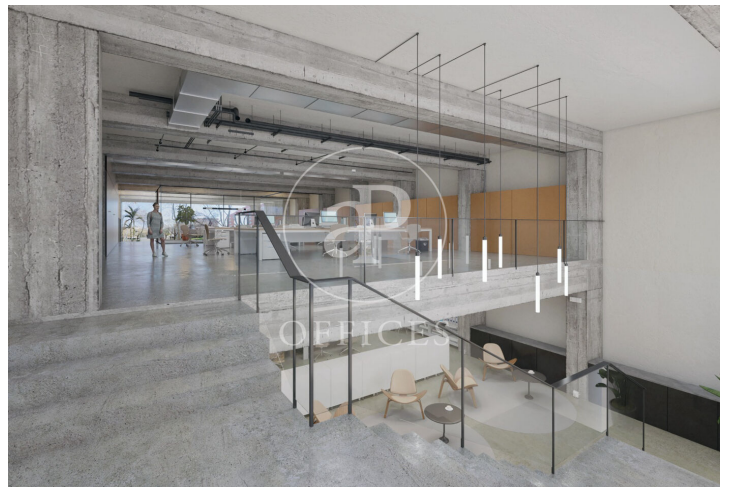

Bureau à louer à Poble Nou (Barcelona)

Ref. AOB2411014

Barcelone / Poble Nou

- ✓ Surveillance
- ✓ Concierge
- ✓ CLIM
- ✓ Chauffage
- ✓ Condition: Bonne

5.990 € | 352 m²

Bureau de 352 m2 dans la région de Poble Nou, Barcelona ., chauffage et concierge.