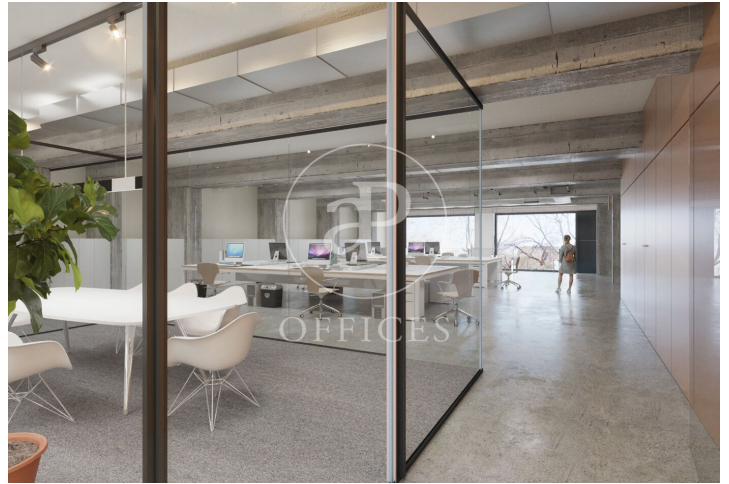

Bureau à louer à Poble Nou (Barcelona)

Ref. AOB2411014

Barcelone / Poble Nou

- ✓ Surveillance
- ✓ Concierge
- ✓ CLIM
- ✓ Chauffage
- ✓ Condition: Bonne

5.990 € | 352 m²

Bureau de 352 m2 dans la région de Poble Nou, Barcelona ., chauffage et concierge.