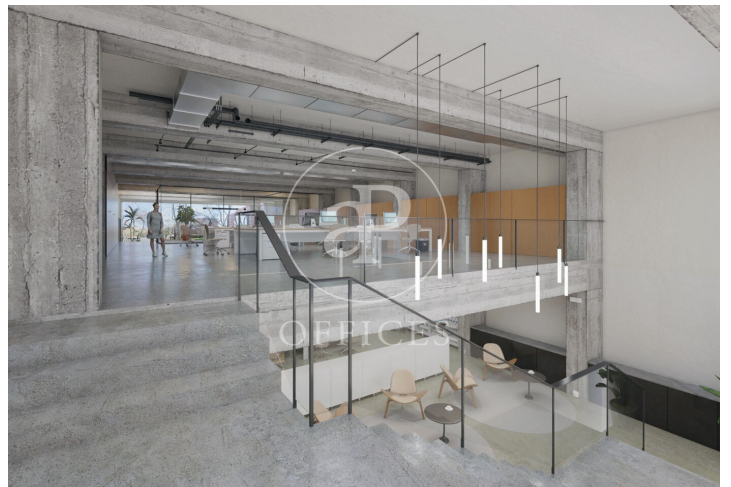

Bureau à louer à Poble Nou (Barcelona)

Ref. AOB2411014

Barcelone / Poble Nou

- ✓ Surveillance
- ✓ Concierge
- ✓ CLIM
- ✓ Chauffage
- ✓ Condition: Bonne

5.990 € | 352 m²

Bureau de 352 m2 dans la région de Poble Nou, Barcelona ., chauffage et concierge.