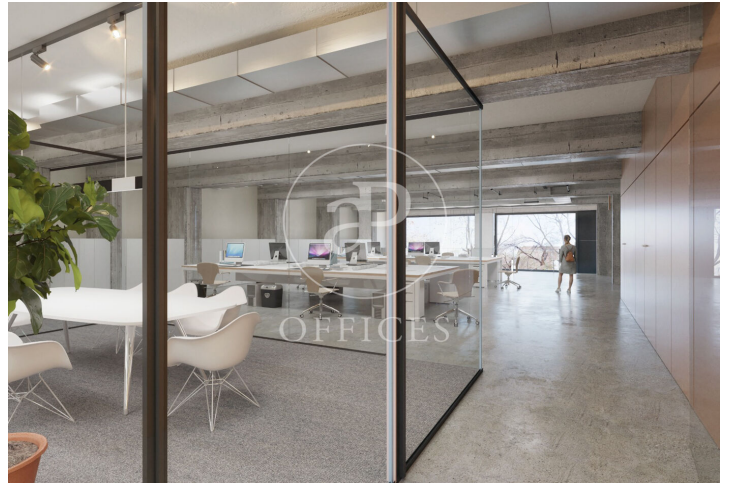

Bureau à louer à Poble Nou (Barcelona)

Ref. AOB2411014

Barcelone / Poble Nou

- ✓ Surveillance
- ✓ Concierge
- ✓ CLIM
- ✓ Chauffage
- ✓ Condition: Bonne

5.990 € | 352 m²

Bureau de 352 m2 dans la région de Poble Nou, Barcelona ., chauffage et concierge.