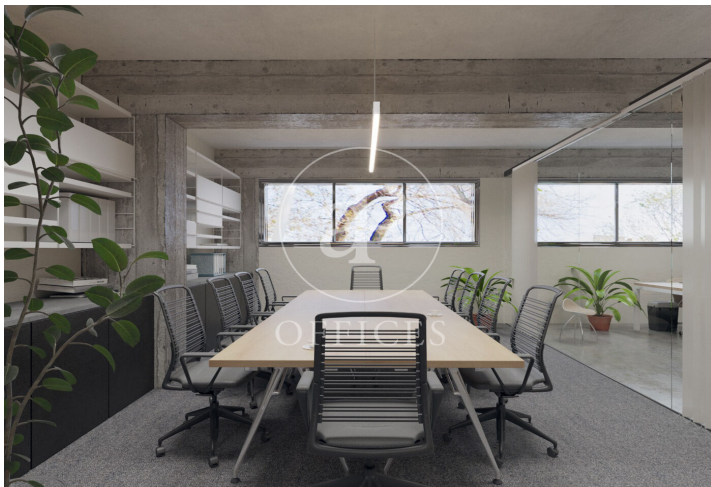

Bureau à louer à Poble Nou (Barcelona)

Ref. AOB2411014

Barcelone / Poble Nou

- ✓ Surveillance
- ✓ Concierge
- ✓ CLIM
- ✓ Chauffage
- ✓ Condition: Bonne

5.990 € | 352 m²

Bureau de 352 m2 dans la région de Poble Nou, Barcelona ., chauffage et concierge.