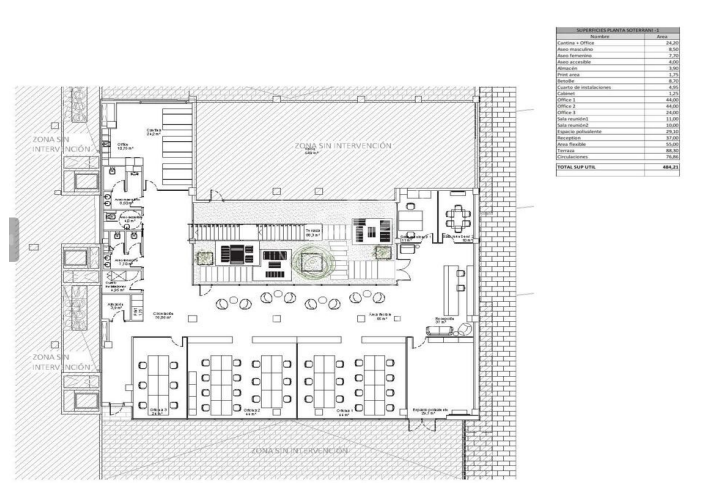

Bureau à louer avec terrasse à Poble Nou (Barcelona)

Ref. AOB2302008

Barcelone / Poble Nou

- ✓ Surveillance
- ✓ Concierge
- ✓ CLIM
- ✓ Chauffage
- ✓ Condition: Très bonne
- ✓ Terrasse

8.000 € | 484 m² + 88 m² terrasse

Bureau de 484 m2 avec terrasse de 88m2 dans la région de Poble Nou, Barcelona .La propriété dispose de 6 bureaux, 3 salles de bain, chauffage et concierge.

Los datos de cada inmueble no son parte de una oferta o contrato. No debe considerar exactos o factuales las declaraciones hechas por aProperties, verbalmente o por escrito, respecto del inmueble, el estado en que se encuentra o su valor. Las fotografías sólo muestran partes determinadas del inmueble tal y como eran en el momento que se tomaron. Las áreas, dimensiones y las distancias que se proporcionan sólo son aproximadas y deben ser comprobadas por el cliente. Las imágenes generadas por ordenador solo son una indicación de la posible apariencia del inmueble, y pueden cambiar en cualquier momento. La información respecto a un inmueble es susceptible de cambiar en cualquier momento.