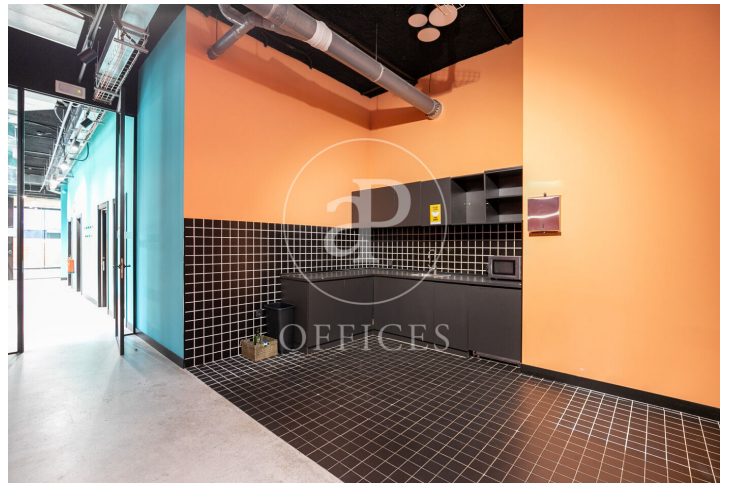

Bureau à louer avec terrasse à Poble Nou (Barcelona)

Ref. AOB2302008

Barcelone / Poble Nou

- ✓ Surveillance
- ✓ Concierge
- ✓ CLIM
- ✓ Chauffage
- ✓ Condition: Très bonne
- ✓ Terrasse

8.000 € | 484 m² + 88 m² terrasse

Bureau de 484 m2 avec terrasse de 88m2 dans la région de Poble Nou, Barcelona .La propriété dispose de 6 bureaux, 3 salles de bain, chauffage et concierge.

Los datos de cada inmueble no son parte de una oferta o contrato. No debe considerar exactos o factuales las declaraciones hechas por aProperties, verbalmente o por escrito, respecto del inmueble, el estado en que se encuentra o su valor. Las fotografías sólo muestran partes determinadas del inmueble tal y como eran en el momento que se tomaron. Las áreas, dimensiones y las distancias que se proporcionan sólo son aproximadas y deben ser comprobadas por el cliente. Las imágenes generadas por ordenador solo son una indicación de la posible apariencia del inmueble, y pueden cambiar en cualquier momento. La información respecto a un inmueble es susceptible de cambiar en cualquier momento.