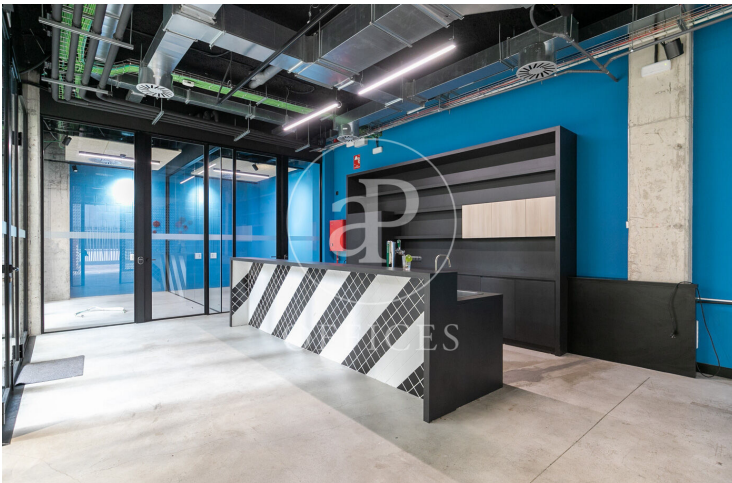

Bureau à louer avec terrasse à Poble Nou (Barcelona)

Ref. AOB2302008

Barcelone / Poble Nou

- ✓ Surveillance
- ✓ Concierge
- ✓ CLIM
- ✓ Chauffage
- ✓ Condition: Très bonne
- ✓ Terrasse

8.000 € | 484 m² + 88 m² terrasse

Bureau de 484 m2 avec terrasse de 88m2 dans la région de Poble Nou, Barcelona .La propriété dispose de 6 bureaux, 3 salles de bain, chauffage et concierge.

Los datos de cada inmueble no son parte de una oferta o contrato. No debe considerar exactos o factuales las declaraciones hechas por aProperties, verbalmente o por escrito, respecto del inmueble, el estado en que se encuentra o su valor. Las fotografías sólo muestran partes determinadas del inmueble tal y como eran en el momento que se tomaron. Las áreas, dimensiones y las distancias que se proporcionan sólo son aproximadas y deben ser comprobadas por el cliente. Las imágenes generadas por ordenador solo son una indicación de la posible apariencia del inmueble, y pueden cambiar en cualquier momento. La información respecto a un inmueble es susceptible de cambiar en cualquier momento.