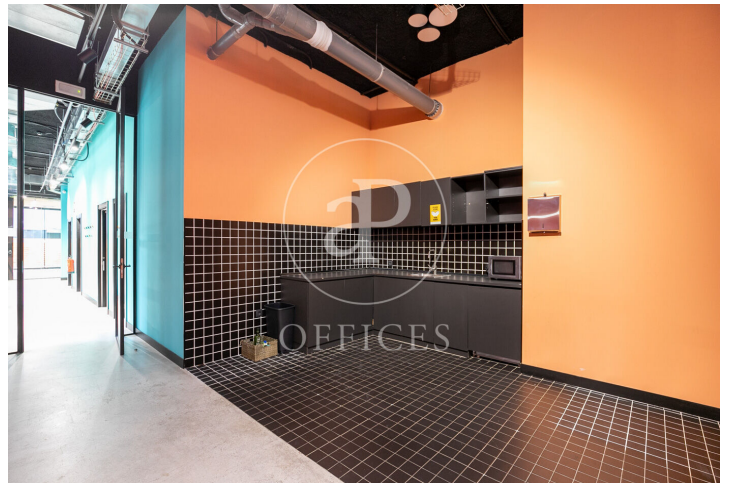

Bureau à louer avec terrasse à Poble Nou (Barcelona)

Ref. AOB2302008

Barcelone / Poble Nou

- ✓ Surveillance
- ✓ Concierge
- ✓ CLIM
- ✓ Chauffage
- ✓ Condition: Très bonne
- ✓ Terrasse

8.000 € | 484 m² + 88 m² terrasse

Bureau de 484 m2 avec terrasse de 88m2 dans la région de Poble Nou, Barcelona .La propriété dispose de 6 bureaux, 3 salles de bain, chauffage et concierge.

Los datos de cada inmueble no son parte de una oferta o contrato. No debe considerar exactos o factuales las declaraciones hechas por aProperties, verbalmente o por escrito, respecto del inmueble, el estado en que se encuentra o su valor. Las fotografías sólo muestran partes determinadas del inmueble tal y como eran en el momento que se tomaron. Las áreas, dimensiones y las distancias que se proporcionan sólo son aproximadas y deben ser comprobadas por el cliente. Las imágenes generadas por ordenador solo son una indicación de la posible apariencia del inmueble, y pueden cambiar en cualquier momento. La información respecto a un inmueble es susceptible de cambiar en cualquier momento.