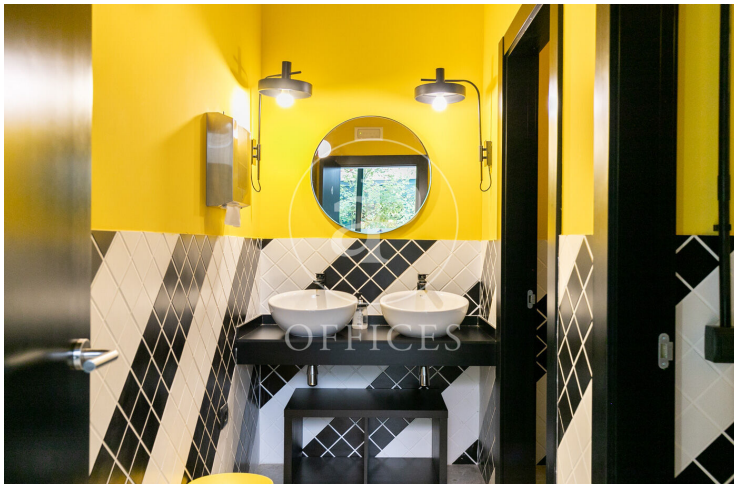

Los datos de cada inmueble no son parte de una oferta o contrato. No debe considerar exactos o factuales las declaraciones hechas por aProperties, verbalmente o por escrito, respecto del inmueble, el estado en que se encuentra o su valor. Las fotografías sólo muestran partes determinadas del inmueble tal y como eran en el momento que se tomaron. Las áreas, dimensiones y las distancias que se proporcionan sólo son aproximadas y deben ser comprobadas por el cliente. Las imágenes generadas por ordenador solo son una indicación de la posible apariencia del inmueble, y pueden cambiar en cualquier momento. La información respecto a un inmueble es susceptible de cambiar en cualquier momento.

Pour plus d'informations ou pour planifier un rendez-vous

Tel: 93 528 89 08

oficinasbcn@aproproperties.es

www.aoficinas.es