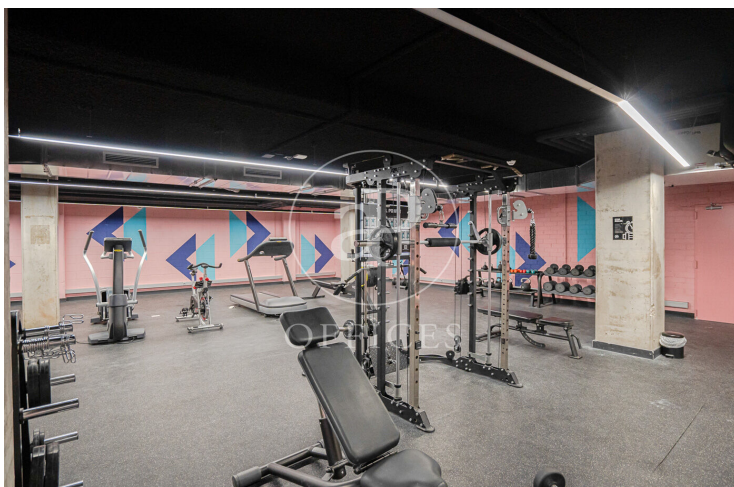

Bureau à louer avec terrasse à Poble Nou (Barcelona)

Ref. AOB2302008

Barcelone / Poble Nou

- ✓ Surveillance
- ✓ Concierge
- ✓ CLIM
- ✓ Chauffage
- ✓ Condition: Très bonne
- ✓ Terrasse

8.000 € | 484 m² + 88 m² terrasse

Bureau de 484 m2 avec terrasse de 88m2 dans la région de Poble Nou, Barcelona .La propriété dispose de 6 bureaux, 3 salles de bain, chauffage et concierge.

Los datos de cada inmueble no son parte de una oferta o contrato. No debe considerar exactos o factuales las declaraciones hechas por aProperties, verbalmente o por escrito, respecto del inmueble, el estado en que se encuentra o su valor. Las fotografías sólo muestran partes determinadas del inmueble tal y como eran en el momento que se tomaron. Las áreas, dimensiones y las distancias que se proporcionan sólo son aproximadas y deben ser comprobadas por el cliente. Las imágenes generadas por ordenador solo son una indicación de la posible apariencia del inmueble, y pueden cambiar en cualquier momento. La información respecto a un inmueble es susceptible de cambiar en cualquier momento.