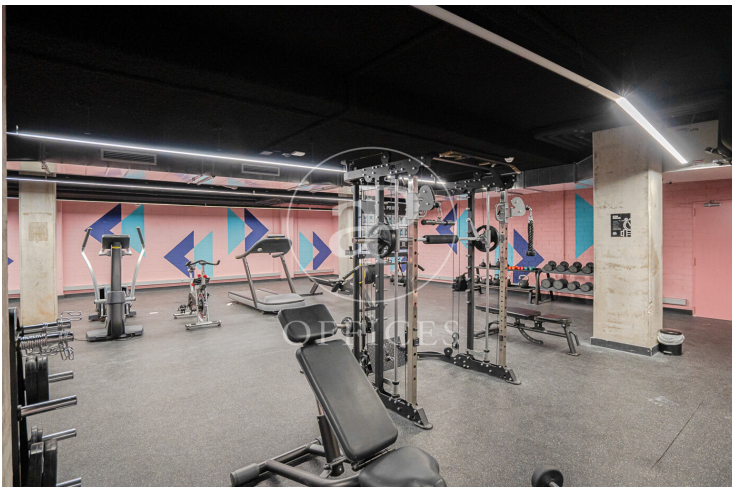

Bureau à louer avec terrasse à Poble Nou (Barcelona)

Ref. AOB2302008

Barcelone / Poble Nou

- ✓ Surveillance
- ✓ Concierge
- ✓ CLIM
- ✓ Chauffage
- ✓ Condition: Très bonne
- ✓ Terrasse

8.000 € | 484 m² + 88 m² terrasse

Bureau de 484 m2 avec terrasse de 88m2 dans la région de Poble Nou, Barcelona .La propriété dispose de 6 bureaux, 3 salles de bain, chauffage et concierge.

Los datos de cada inmueble no son parte de una oferta o contrato. No debe considerar exactos o factuales las declaraciones hechas por aProperties, verbalmente o por escrito, respecto del inmueble, el estado en que se encuentra o su valor. Las fotografías sólo muestran partes determinadas del inmueble tal y como eran en el momento que se tomaron. Las áreas, dimensiones y las distancias que se proporcionan sólo son aproximadas y deben ser comprobadas por el cliente. Las imágenes generadas por ordenador solo son una indicación de la posible apariencia del inmueble, y pueden cambiar en cualquier momento. La información respecto a un inmueble es susceptible de cambiar en cualquier momento.