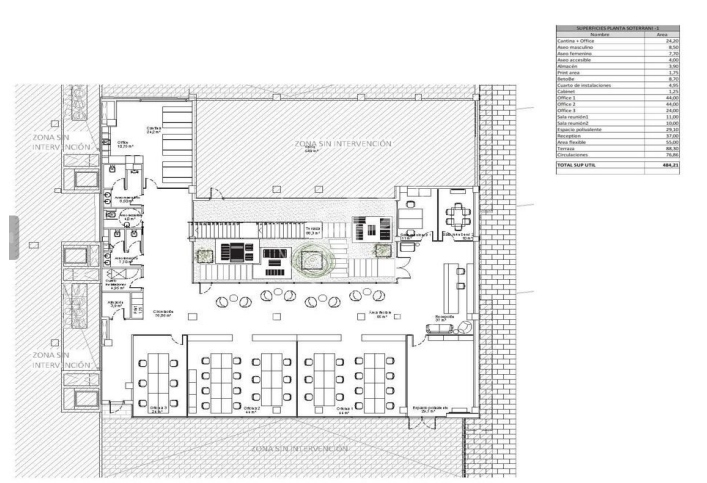

Bureau à louer avec terrasse à Poble Nou (Barcelona)

Ref. AOB2302008

Barcelone / Poble Nou

- ✓ Surveillance
- ✓ Concierge
- ✓ CLIM
- ✓ Chauffage
- ✓ Condition: Très bonne
- ✓ Terrasse

8.000 € | 484 m² + 88 m² terrasse

Bureau de 484 m2 avec terrasse de 88m2 dans la région de Poble Nou, Barcelona .La propriété dispose de 6 bureaux, 3 salles de bain, chauffage et concierge.

Los datos de cada inmueble no son parte de una oferta o contrato. No debe considerar exactos o factuales las declaraciones hechas por aProperties, verbalmente o por escrito, respecto del inmueble, el estado en que se encuentra o su valor. Las fotografías sólo muestran partes determinadas del inmueble tal y como eran en el momento que se tomaron. Las áreas, dimensiones y las distancias que se proporcionan sólo son aproximadas y deben ser comprobadas por el cliente. Las imágenes generadas por ordenador solo son una indicación de la posible apariencia del inmueble, y pueden cambiar en cualquier momento. La información respecto a un inmueble es susceptible de cambiar en cualquier momento.