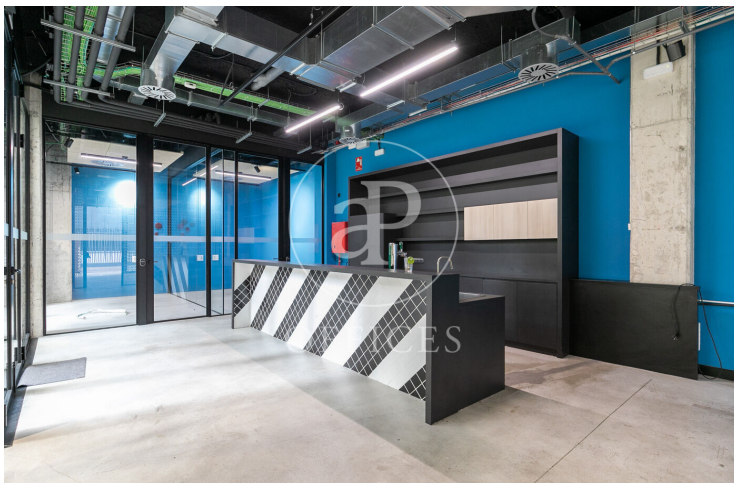

Bureau à louer avec terrasse à Poble Nou (Barcelona)

Ref. AOB2302008

Barcelone / Poble Nou

- ✓ Surveillance
- ✓ Concierge
- ✓ CLIM
- ✓ Chauffage
- ✓ Condition: Très bonne
- ✓ Terrasse

8.000 € | 484 m² + 88 m² terrasse

Bureau de 484 m2 avec terrasse de 88m2 dans la région de Poble Nou, Barcelona .La propriété dispose de 6 bureaux, 3 salles de bain, chauffage et concierge.

Los datos de cada inmueble no son parte de una oferta o contrato. No debe considerar exactos o factuales las declaraciones hechas por aProperties, verbalmente o por escrito, respecto del inmueble, el estado en que se encuentra o su valor. Las fotografías sólo muestran partes determinadas del inmueble tal y como eran en el momento que se tomaron. Las áreas, dimensiones y las distancias que se proporcionan sólo son aproximadas y deben ser comprobadas por el cliente. Las imágenes generadas por ordenador solo son una indicación de la posible apariencia del inmueble, y pueden cambiar en cualquier momento. La información respecto a un inmueble es susceptible de cambiar en cualquier momento.