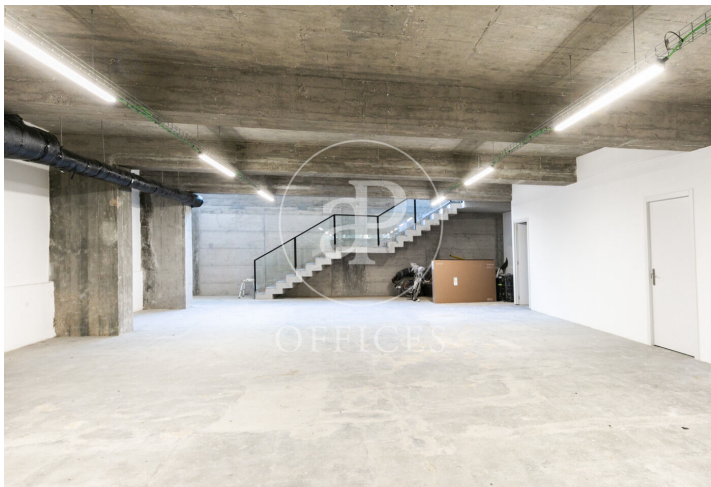

Bureau à louer à Poble Nou (Barcelona)

Ref. AOB2507017

Barcelone / Poble Nou

- ✓ Surveillance
- ✓ Concierge
- ✓ CLIM
- ✓ Chauffage
- ✓ Condition: Bonne

7.370 € | 491 m²

Bureau de 491 m2 dans la région de Poble Nou, Barcelona .La propriété a un bureau, chauffage et concierge.