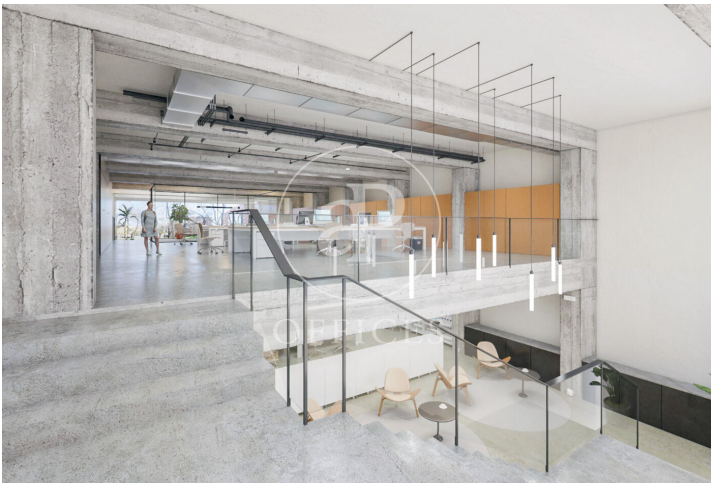

Bureau à louer à Poble Nou (Barcelona)

Ref. AOB2507017

Barcelone / Poble Nou

- ✓ Surveillance
- ✓ Concierge
- ✓ CLIM
- ✓ Chauffage
- ✓ Condition: Bonne

7.370 € | 491 m²

Bureau de 491 m2 dans la région de Poble Nou, Barcelona .La propriété a un bureau, chauffage et concierge.