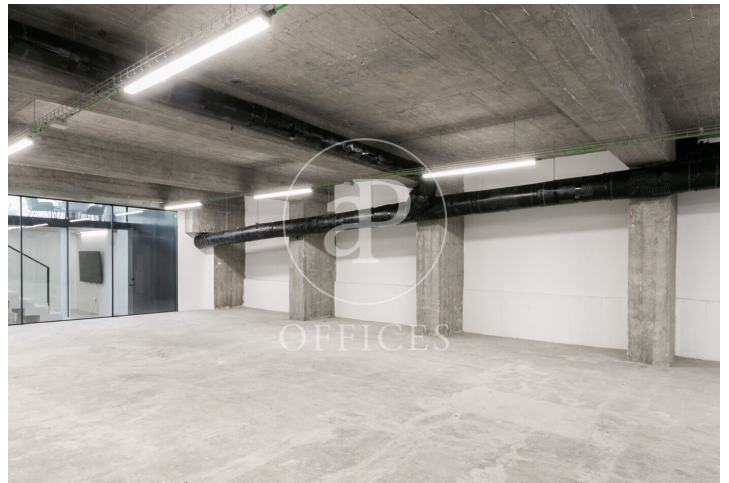

## Bureau à louer à Poble Nou (Barcelona )

Ref. AOB2507017

Barcelone / Poble Nou

- ✓ Surveillance
- ✓ Concierge
- ✓ CLIM
- ✓ Chauffage
- ✓ Condition: Bonne

7.370 € | 491 m<sup>2</sup>

Bureau de 491 m2 dans la région de Poble Nou, Barcelona .La propriété a un bureau, chauffage et concierge.