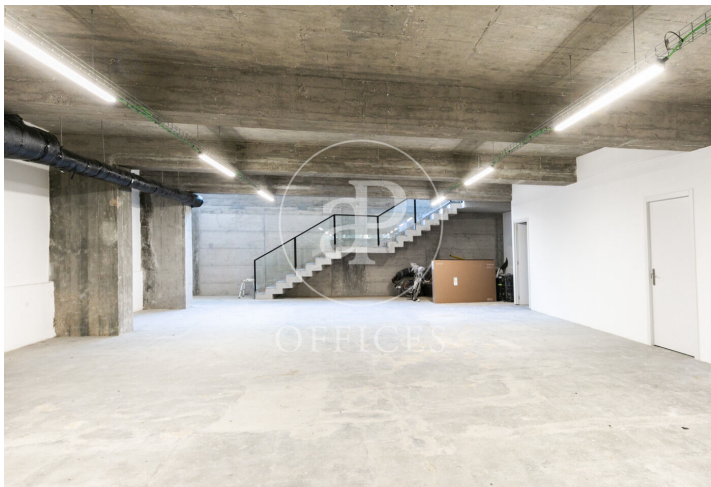

## Bureau à louer à Poble Nou (Barcelona )

Ref. AOB2507017

Barcelone / Poble Nou

- ✓ Surveillance
- ✓ Concierge
- ✓ CLIM
- ✓ Chauffage
- ✓ Condition: Bonne

7.370 € | 491 m<sup>2</sup>

Bureau de 491 m2 dans la région de Poble Nou, Barcelona .La propriété a un bureau, chauffage et concierge.