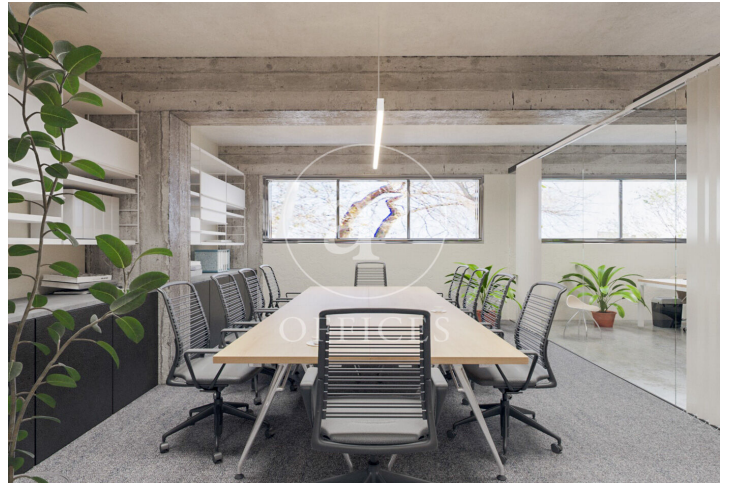

## Bureau à louer à Poble Nou (Barcelona )

Ref. AOB2507017

Barcelone / Poble Nou

- ✓ Surveillance
- ✓ Concierge
- ✓ CLIM
- ✓ Chauffage
- ✓ Condition: Bonne

7.370 € | 491 m<sup>2</sup>

Bureau de 491 m2 dans la région de Poble Nou, Barcelona .La propriété a un bureau, chauffage et concierge.