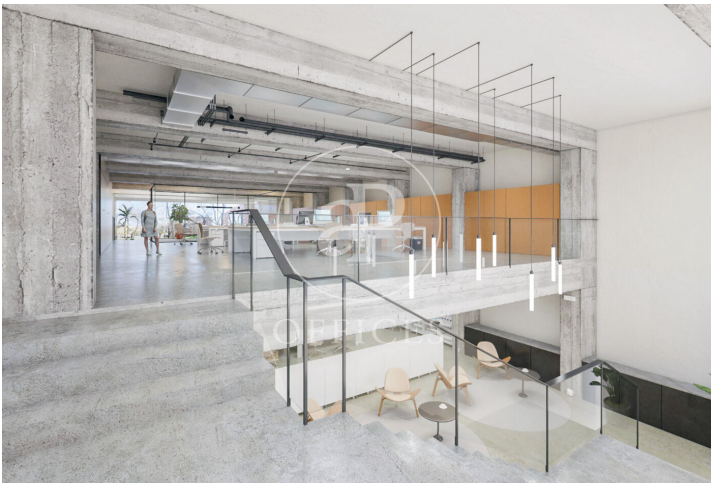

## Bureau à louer à Poble Nou (Barcelona )

Ref. AOB2507017

Barcelone / Poble Nou

- ✓ Surveillance
- ✓ Concierge
- ✓ CLIM
- ✓ Chauffage
- ✓ Condition: Bonne

7.370 € | 491 m<sup>2</sup>

Bureau de 491 m2 dans la région de Poble Nou, Barcelona .La propriété a un bureau, chauffage et concierge.