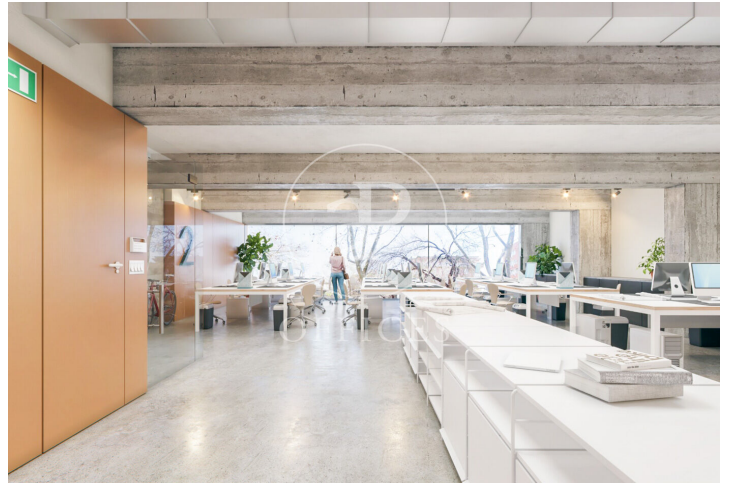

## Bureau à louer à Poble Nou (Barcelona )

Ref. AOB2507017

Barcelone / Poble Nou

- ✓ Surveillance
- ✓ Concierge
- ✓ CLIM
- ✓ Chauffage
- ✓ Condition: Bonne

7.370 € | 491 m<sup>2</sup>

Bureau de 491 m2 dans la région de Poble Nou, Barcelona .La propriété a un bureau, chauffage et concierge.