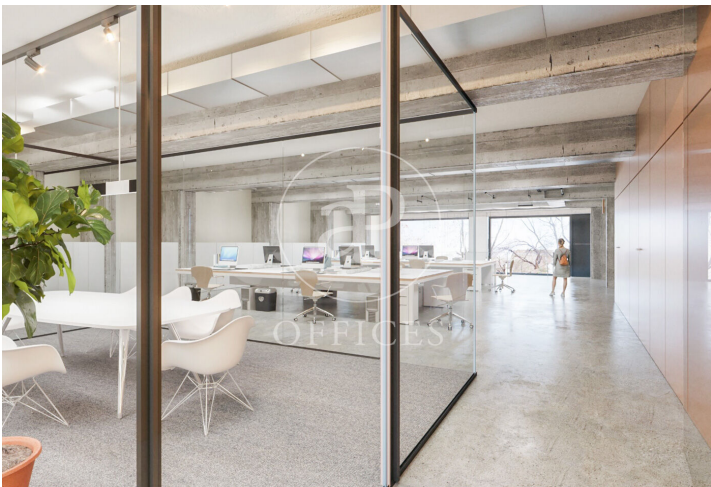

## Bureau à louer à Poble Nou (Barcelona )

Ref. AOB2507017

Barcelone / Poble Nou

- ✓ Surveillance
- ✓ Concierge
- ✓ CLIM
- ✓ Chauffage
- ✓ Condition: Bonne

7.370 € | 491 m<sup>2</sup>

Bureau de 491 m2 dans la région de Poble Nou, Barcelona .La propriété a un bureau, chauffage et concierge.