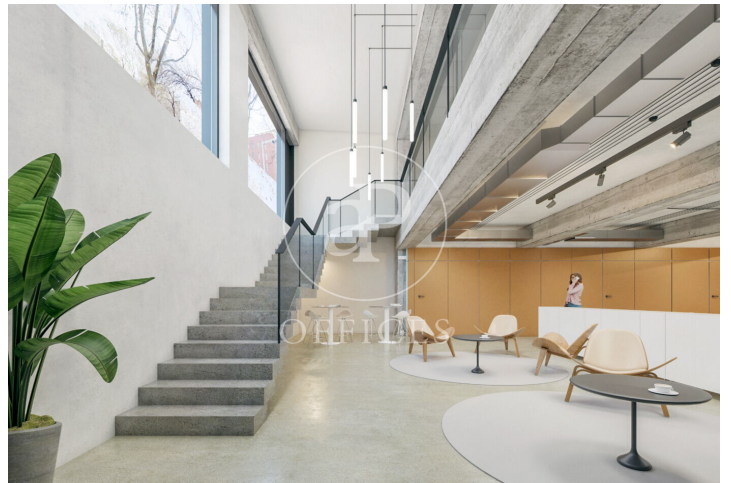

## Bureau à louer à Poble Nou (Barcelona )

Ref. AOB2507017

Barcelone / Poble Nou

- ✓ Surveillance
- ✓ Concierge
- ✓ CLIM
- ✓ Chauffage
- ✓ Condition: Bonne

7.370 € | 491 m<sup>2</sup>

Bureau de 491 m2 dans la région de Poble Nou, Barcelona .La propriété a un bureau, chauffage et concierge.