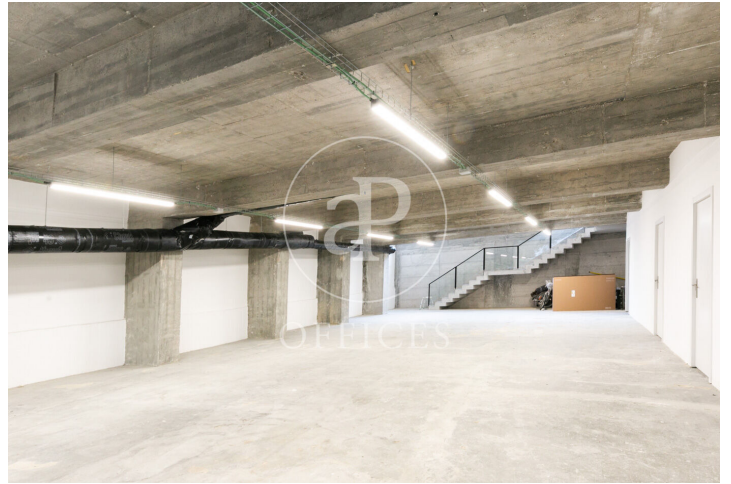

Bureau à louer à Poble Nou (Barcelona)

Ref. AOB2507017

Barcelone / Poble Nou

- ✓ Surveillance
- ✓ Concierge
- ✓ CLIM
- ✓ Chauffage
- ✓ Condition: Bonne

7.370 € | 491 m²

Bureau de 491 m2 dans la région de Poble Nou, Barcelona .La propriété a un bureau, chauffage et concierge.