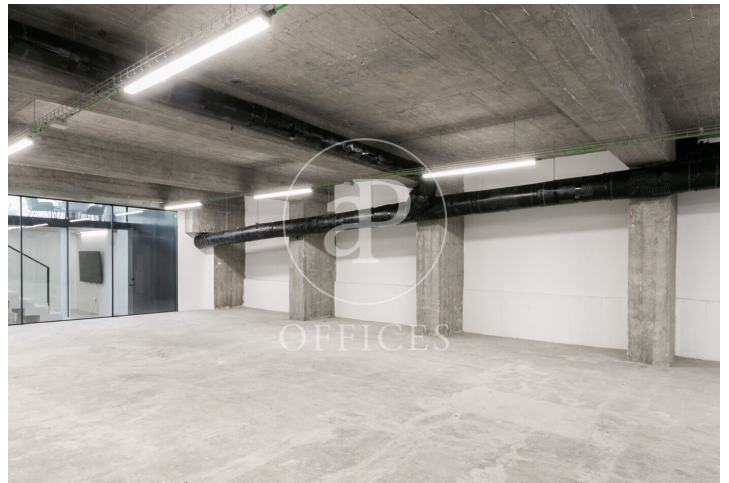

Bureau à louer à Poble Nou (Barcelona)

Ref. AOB2507017

Barcelone / Poble Nou

- ✓ Surveillance
- ✓ Concierge
- ✓ CLIM
- ✓ Chauffage
- ✓ Condition: Bonne

7.370 € | 491 m²

Bureau de 491 m2 dans la région de Poble Nou, Barcelona .La propriété a un bureau, chauffage et concierge.