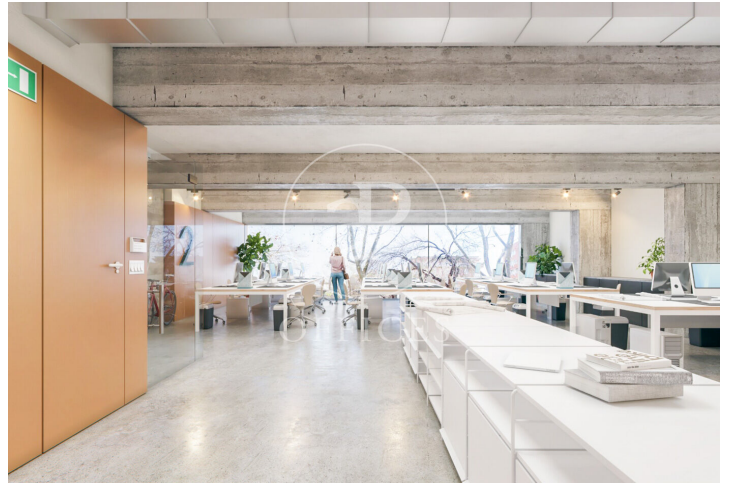

Bureau à louer à Poble Nou (Barcelona)

Ref. AOB2507017

Barcelone / Poble Nou

- ✓ Surveillance
- ✓ Concierge
- ✓ CLIM
- ✓ Chauffage
- ✓ Condition: Bonne

7.370 € | 491 m²

Bureau de 491 m2 dans la région de Poble Nou, Barcelona .La propriété a un bureau, chauffage et concierge.