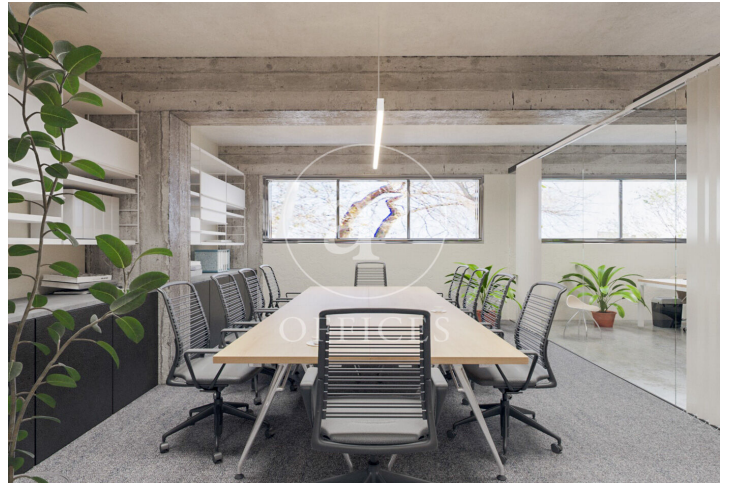

Bureau à louer à Poble Nou (Barcelona)

Ref. AOB2507017

Barcelone / Poble Nou

- ✓ Surveillance
- ✓ Concierge
- ✓ CLIM
- ✓ Chauffage
- ✓ Condition: Bonne

7.370 € | 491 m²

Bureau de 491 m2 dans la région de Poble Nou, Barcelona .La propriété a un bureau, chauffage et concierge.