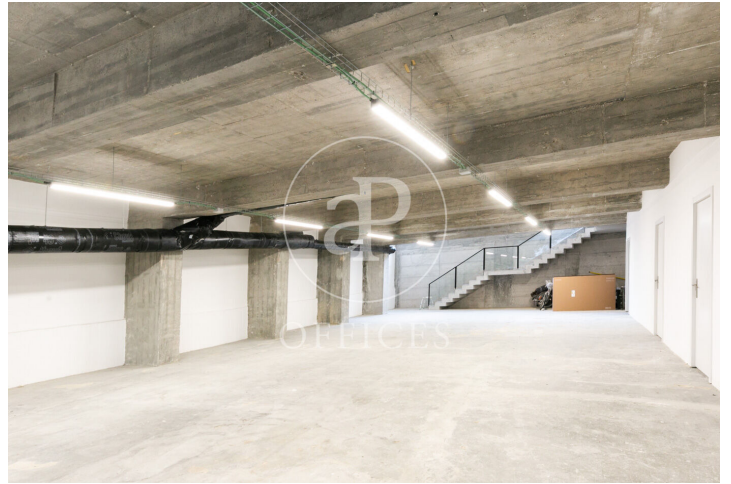

## Bureau à louer à Poble Nou (Barcelona )

Ref. AOB2507017

Barcelone / Poble Nou

- ✓ Surveillance
- ✓ Concierge
- ✓ CLIM
- ✓ Chauffage
- ✓ Condition: Bonne

7.370 € | 491 m<sup>2</sup>

Bureau de 491 m2 dans la région de Poble Nou, Barcelona .La propriété a un bureau, chauffage et concierge.