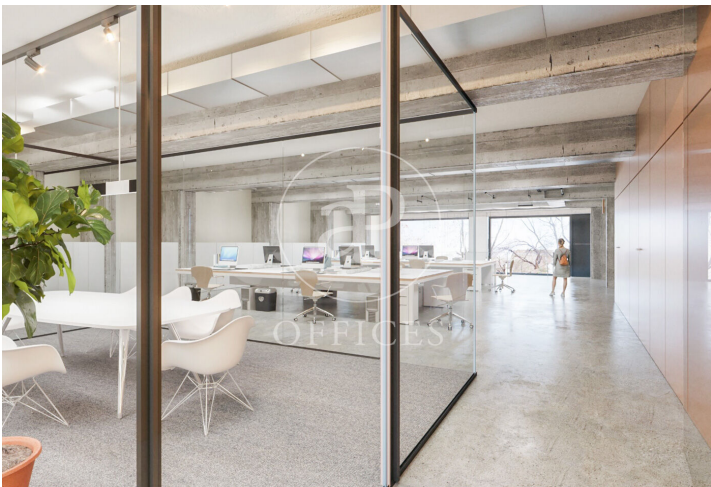

Bureau à louer à Poble Nou (Barcelona)

Ref. AOB2507017

Barcelone / Poble Nou

- ✓ Surveillance
- ✓ Concierge
- ✓ CLIM
- ✓ Chauffage
- ✓ Condition: Bonne

7.370 € | 491 m²

Bureau de 491 m2 dans la région de Poble Nou, Barcelona .La propriété a un bureau, chauffage et concierge.