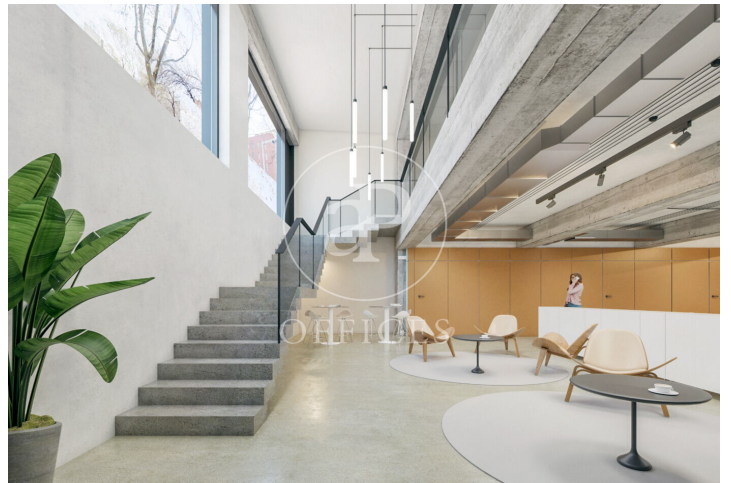

Bureau à louer à Poble Nou (Barcelona)

Ref. AOB2507017

Barcelone / Poble Nou

- ✓ Surveillance
- ✓ Concierge
- ✓ CLIM
- ✓ Chauffage
- ✓ Condition: Bonne

7.370 € | 491 m²

Bureau de 491 m2 dans la région de Poble Nou, Barcelona .La propriété a un bureau, chauffage et concierge.