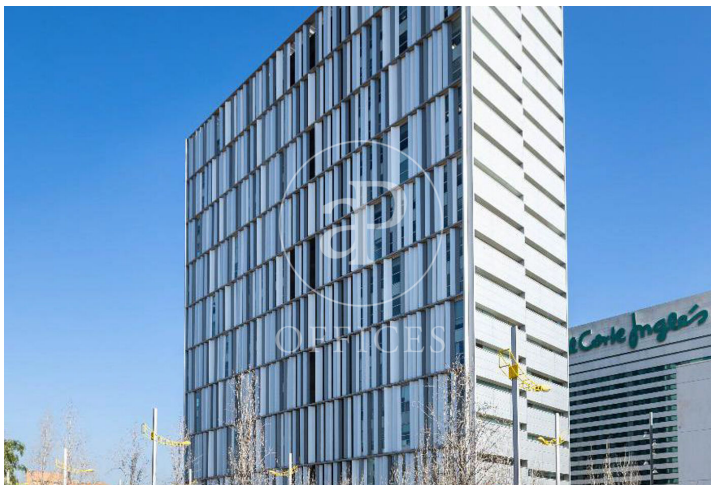

Los datos de cada inmueble no son parte de una oferta o contrato. No debe considerar exactos o factuales las declaraciones hechas por aProperties, verbalmente o por escrito, respecto del inmueble, el estado en que se encuentra o su valor. Las fotografías sólo muestran partes determinadas del inmueble tal y como eran en el momento que se tomaron. Las áreas, dimensiones y las distancias que se proporcionan sólo son aproximadas y deben ser comprobadas por el cliente. Las imágenes generadas por ordenador solo son una indicación de la posible apariencia del inmueble, y pueden cambiar en cualquier momento. La información respecto a un inmueble es susceptible de cambiar en cualquier momento.

Pour plus d'informations ou pour planifier un rendez-vous

Tel: 93 528 89 08

oficinasbcn@aproperties.es

www.aoficinas.es