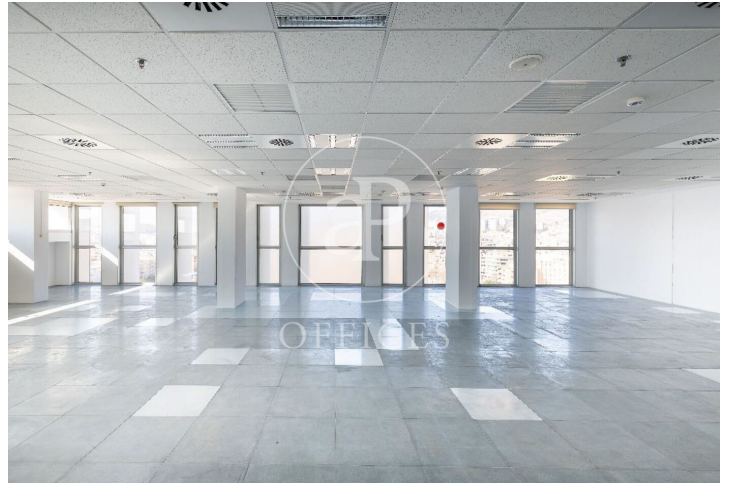

Bureau à louer avec terrasse à Poble Nou (Barcelona)

Ref. AOB2408014

Barcelone / Poble Nou

- ✓ Surveillance
- ✓ Concierge
- ✓ CLIM
- ✓ Chauffage
- ✓ Parking
- ✓ Condition: Bonne
- ✓ Terrasse

9.512 € | 656 m²

Bureau de 656 m2 avec terrasse dans la région de Poble Nou, Barcelona .La propriété a un bureau, 2 salles de bain, place de parking, chauffage et concierge.

Los datos de cada inmueble no son parte de una oferta o contrato. No debe considerar exactos o factuales las declaraciones hechas por aProperties, verbalmente o por escrito, respecto del inmueble, el estado en que se encuentra o su valor. Las fotografías sólo muestran partes determinadas del inmueble tal y como eran en el momento que se tomaron. Las áreas, dimensiones y las distancias que se proporcionan sólo son aproximadas y deben ser comprobadas por el cliente. Las imágenes generadas por ordenador solo son una indicación de la posible apariencia del inmueble, y pueden cambiar en cualquier momento. La información respecto a un inmueble es susceptible de cambiar en cualquier momento.