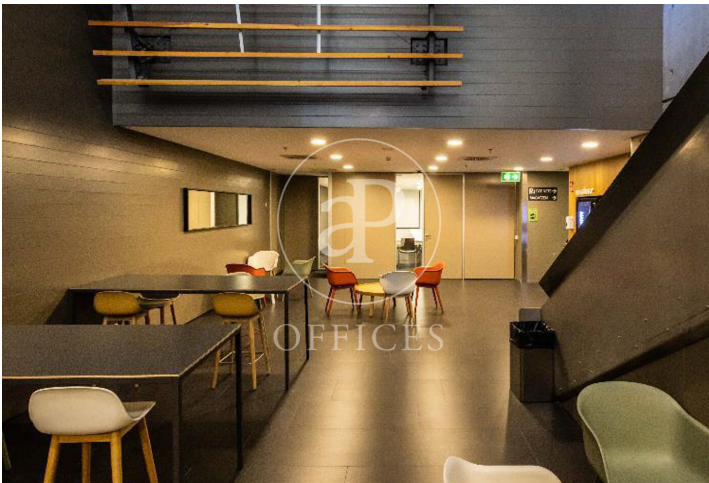

Bureau à louer avec terrasse à Poble Nou (Barcelona)

Ref. AOB2408014

Barcelone / Poble Nou

- ✓ Surveillance
- ✓ Concierge
- ✓ CLIM
- ✓ Chauffage
- ✓ Parking
- ✓ Condition: Bonne
- ✓ Terrasse

9.512 € | 656 m²

Bureau de 656 m2 avec terrasse dans la région de Poble Nou, Barcelona .La propriété a un bureau, 2 salles de bain, place de parking, chauffage et concierge.

Los datos de cada inmueble no son parte de una oferta o contrato. No debe considerar exactos o factuales las declaraciones hechas por aProperties, verbalmente o por escrito, respecto del inmueble, el estado en que se encuentra o su valor. Las fotografías sólo muestran partes determinadas del inmueble tal y como eran en el momento que se tomaron. Las áreas, dimensiones y las distancias que se proporcionan sólo son aproximadas y deben ser comprobadas por el cliente. Las imágenes generadas por ordenador solo son una indicación de la posible apariencia del inmueble, y pueden cambiar en cualquier momento. La información respecto a un inmueble es susceptible de cambiar en cualquier momento.