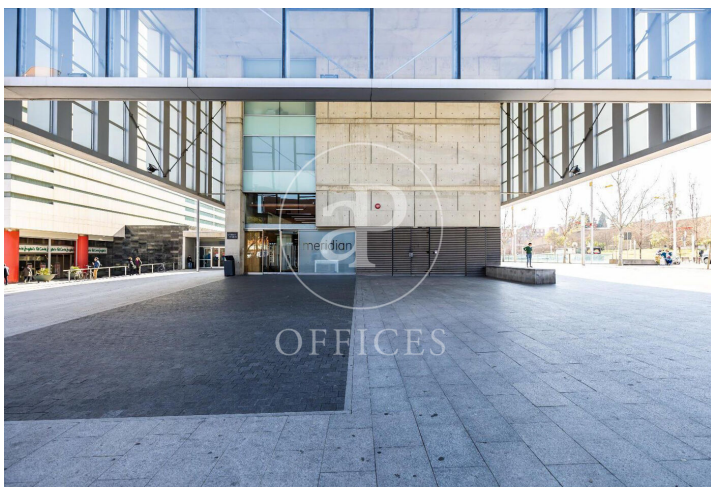

Bureau à louer avec terrasse à Poble Nou (Barcelona)

Ref. AOB2408014

Barcelone / Poble Nou

- ✓ Surveillance
- ✓ Concierge
- ✓ CLIM
- ✓ Chauffage
- ✓ Parking
- ✓ Condition: Bonne
- ✓ Terrasse

9.512 € | 656 m²

Bureau de 656 m2 avec terrasse dans la région de Poble Nou, Barcelona .La propriété a un bureau, 2 salles de bain, place de parking, chauffage et concierge.

Los datos de cada inmueble no son parte de una oferta o contrato. No debe considerar exactos o factuales las declaraciones hechas por aProperties, verbalmente o por escrito, respecto del inmueble, el estado en que se encuentra o su valor. Las fotografías sólo muestran partes determinadas del inmueble tal y como eran en el momento que se tomaron. Las áreas, dimensiones y las distancias que se proporcionan sólo son aproximadas y deben ser comprobadas por el cliente. Las imágenes generadas por ordenador solo son una indicación de la posible apariencia del inmueble, y pueden cambiar en cualquier momento. La información respecto a un inmueble es susceptible de cambiar en cualquier momento.