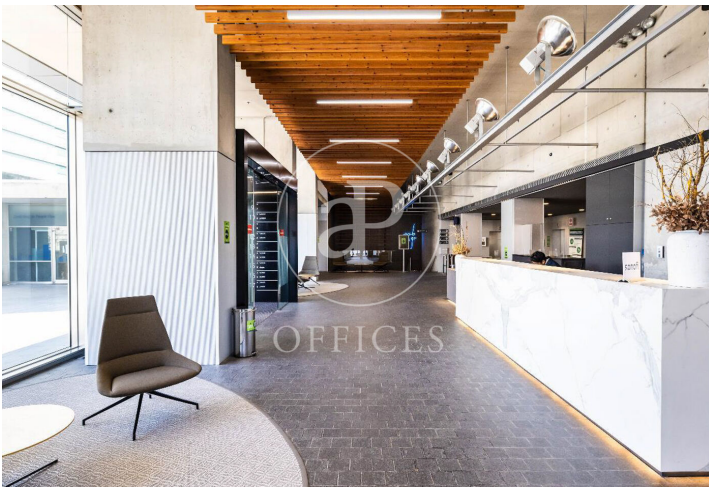

Bureau à louer avec terrasse à Poble Nou (Barcelona)

Ref. AOB2408014

Barcelone / Poble Nou

- ✓ Surveillance
- ✓ Concierge
- ✓ CLIM
- ✓ Chauffage
- ✓ Parking
- ✓ Condition: Bonne
- ✓ Terrasse

9.512 € | 656 m²

Bureau de 656 m2 avec terrasse dans la région de Poble Nou, Barcelona .La propriété a un bureau, 2 salles de bain, place de parking, chauffage et concierge.

Los datos de cada inmueble no son parte de una oferta o contrato. No debe considerar exactos o factuales las declaraciones hechas por aProperties, verbalmente o por escrito, respecto del inmueble, el estado en que se encuentra o su valor. Las fotografías sólo muestran partes determinadas del inmueble tal y como eran en el momento que se tomaron. Las áreas, dimensiones y las distancias que se proporcionan sólo son aproximadas y deben ser comprobadas por el cliente. Las imágenes generadas por ordenador solo son una indicación de la posible apariencia del inmueble, y pueden cambiar en cualquier momento. La información respecto a un inmueble es susceptible de cambiar en cualquier momento.