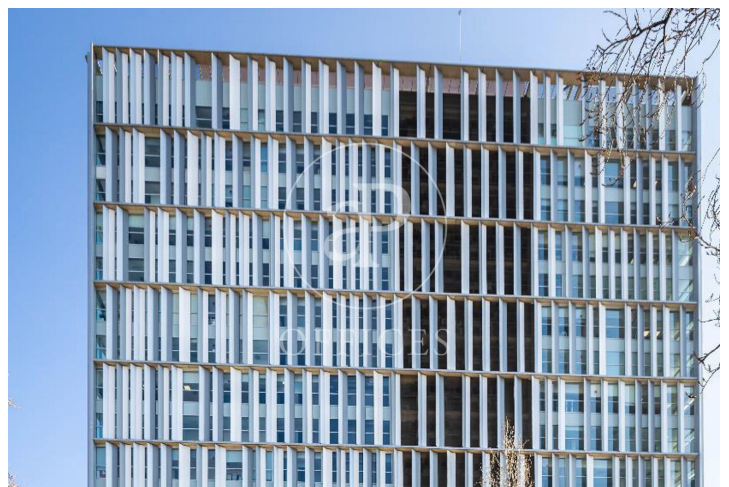

Bureau à louer avec terrasse à Poble Nou (Barcelona)

Ref. AOB2408014

Barcelone / Poble Nou

- ✓ Surveillance
- ✓ Concierge
- ✓ CLIM
- ✓ Chauffage
- ✓ Parking
- ✓ Condition: Bonne
- ✓ Terrasse

9.512 € | 656 m²

Bureau de 656 m2 avec terrasse dans la région de Poble Nou, Barcelona .La propriété a un bureau, 2 salles de bain, place de parking, chauffage et concierge.

Los datos de cada inmueble no son parte de una oferta o contrato. No debe considerar exactos o factuales las declaraciones hechas por aProperties, verbalmente o por escrito, respecto del inmueble, el estado en que se encuentra o su valor. Las fotografías sólo muestran partes determinadas del inmueble tal y como eran en el momento que se tomaron. Las áreas, dimensiones y las distancias que se proporcionan sólo son aproximadas y deben ser comprobadas por el cliente. Las imágenes generadas por ordenador solo son una indicación de la posible apariencia del inmueble, y pueden cambiar en cualquier momento. La información respecto a un inmueble es susceptible de cambiar en cualquier momento.