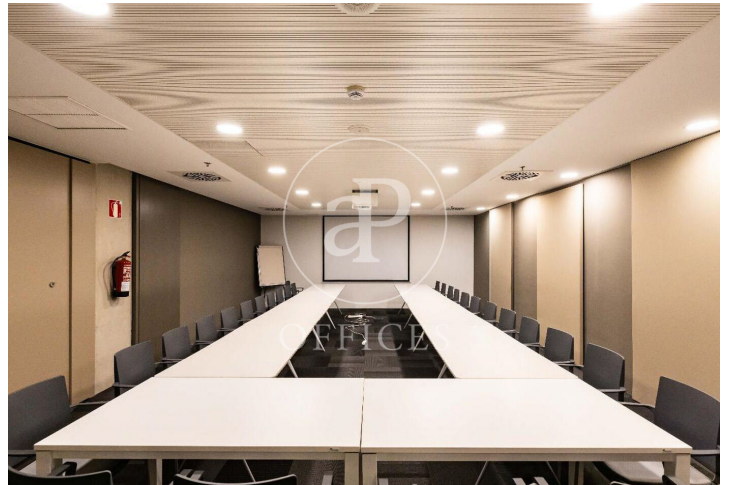

Bureau à louer avec terrasse à Poble Nou (Barcelona)

Ref. AOB2408014

Barcelone / Poble Nou

- ✓ Surveillance
- ✓ Concierge
- ✓ CLIM
- ✓ Chauffage
- ✓ Parking
- ✓ Condition: Bonne
- ✓ Terrasse

9.512 € | 656 m²

Bureau de 656 m2 avec terrasse dans la région de Poble Nou, Barcelona .La propriété a un bureau, 2 salles de bain, place de parking, chauffage et concierge.

Los datos de cada inmueble no son parte de una oferta o contrato. No debe considerar exactos o factuales las declaraciones hechas por aProperties, verbalmente o por escrito, respecto del inmueble, el estado en que se encuentra o su valor. Las fotografías sólo muestran partes determinadas del inmueble tal y como eran en el momento que se tomaron. Las áreas, dimensiones y las distancias que se proporcionan sólo son aproximadas y deben ser comprobadas por el cliente. Las imágenes generadas por ordenador solo son una indicación de la posible apariencia del inmueble, y pueden cambiar en cualquier momento. La información respecto a un inmueble es susceptible de cambiar en cualquier momento.