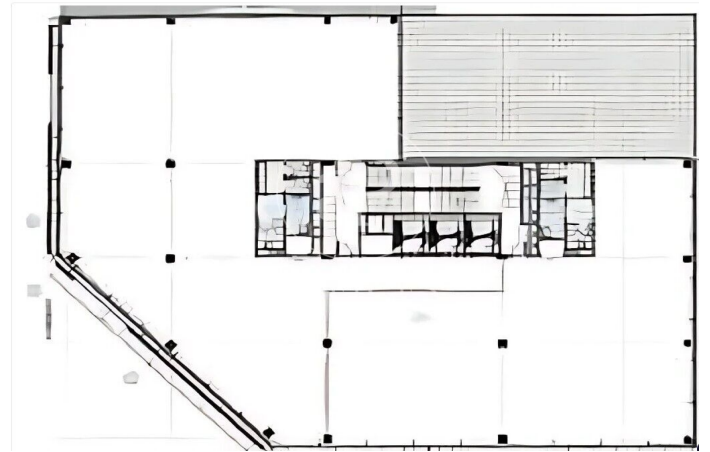

Bureau à louer avec terrasse à Poble Nou (Barcelona)

Ref. AOB2408008

Barcelone / Poble Nou

- ✓ Surveillance
- ✓ Concierge
- ✓ CLIM
- ✓ Chauffage
- ✓ Parking
- ✓ Condition: Très bonne
- ✓ Terrasse

16.675 € | 725 m² + 234 m² terrasse

Bureau de 725 m2 avec terrasse de 234m2 dans la région de Poble Nou, Barcelona .La propriété a un bureau, 3 salles de bain, place de parking, chauffage et concierge.

Los datos de cada inmueble no son parte de una oferta o contrato. No debe considerar exactos o factuales las declaraciones hechas por aProperties, verbalmente o por escrito, respecto del inmueble, el estado en que se encuentra o su valor. Las fotografías sólo muestran partes determinadas del inmueble tal y como eran en el momento que se tomaron. Las áreas, dimensiones y las distancias que se proporcionan sólo son aproximadas y deben ser comprobadas por el cliente. Las imágenes generadas por ordenador solo son una indicación de la posible apariencia del inmueble, y pueden cambiar en cualquier momento. La información respecto a un inmueble es susceptible de cambiar en cualquier momento.