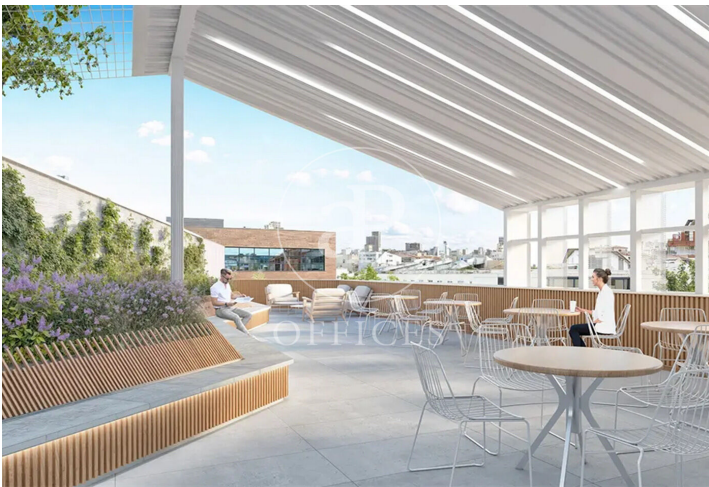

Bureau à louer avec terrasse à Poble Nou (Barcelona)

Ref. AOB2510012

Barcelone / Poble Nou

- ✓ Surveillance
- ✓ Concierge
- ✓ CLIM
- ✓ Chauffage
- ✓ Parking
- ✓ Condition: Tout neuf
- ✓ Terrasse

19.025 € | 761 m² + 3 m² terrasse

Bureau nouveau de 761 m2 avec terrasse de 3m2 dans la région de Poble Nou, Barcelona ., place de parking, chauffage et concierge.

Los datos de cada inmueble no son parte de una oferta o contrato. No debe considerar exactos o factuales las declaraciones hechas por aProperties, verbalmente o por escrito, respecto del inmueble, el estado en que se encuentra o su valor. Las fotografías sólo muestran partes determinadas del inmueble tal y como eran en el momento que se tomaron. Las áreas, dimensiones y las distancias que se proporcionan sólo son aproximadas y deben ser comprobadas por el cliente. Las imágenes generadas por ordenador solo son una indicación de la posible apariencia del inmueble, y pueden cambiar en cualquier momento. La información respecto a un inmueble es susceptible de cambiar en cualquier momento.