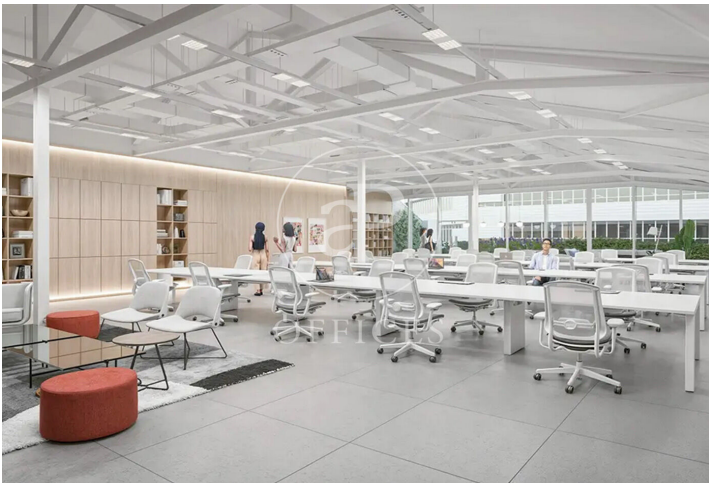

Bureau à louer avec terrasse à Poble Nou (Barcelona)

Ref. AOB2510012

Barcelone / Poble Nou

- ✓ Surveillance
- ✓ Concierge
- ✓ CLIM
- ✓ Chauffage
- ✓ Parking
- ✓ Condition: Tout neuf
- ✓ Terrasse

19.025 € | 761 m² + 3 m² terrasse

Bureau nouveau de 761 m2 avec terrasse de 3m2 dans la région de Poble Nou, Barcelona ., place de parking, chauffage et concierge.

Los datos de cada inmueble no son parte de una oferta o contrato. No debe considerar exactos o factuales las declaraciones hechas por aProperties, verbalmente o por escrito, respecto del inmueble, el estado en que se encuentra o su valor. Las fotografías sólo muestran partes determinadas del inmueble tal y como eran en el momento que se tomaron. Las áreas, dimensiones y las distancias que se proporcionan sólo son aproximadas y deben ser comprobadas por el cliente. Las imágenes generadas por ordenador solo son una indicación de la posible apariencia del inmueble, y pueden cambiar en cualquier momento. La información respecto a un inmueble es susceptible de cambiar en cualquier momento.