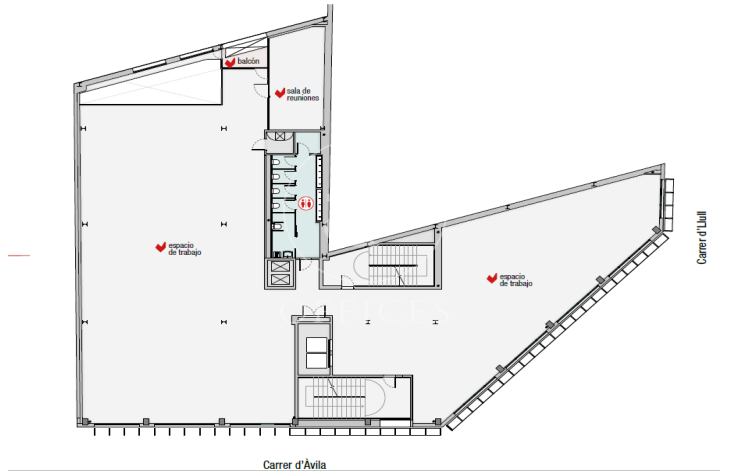

Bureau à louer avec terrasse à Poble Nou (Barcelona)

Ref. AOB2510012

Barcelone / Poble Nou

- ✓ Surveillance
- ✓ Concierge
- ✓ CLIM
- ✓ Chauffage
- ✓ Parking
- ✓ Condition: Tout neuf
- ✓ Terrasse

19.025 € | 761 m² + 3 m² terrasse

Bureau nouveau de 761 m2 avec terrasse de 3m2 dans la région de Poble Nou, Barcelona ., place de parking, chauffage et concierge.

Los datos de cada inmueble no son parte de una oferta o contrato. No debe considerar exactos o factuales las declaraciones hechas por aProperties, verbalmente o por escrito, respecto del inmueble, el estado en que se encuentra o su valor. Las fotografías sólo muestran partes determinadas del inmueble tal y como eran en el momento que se tomaron. Las áreas, dimensiones y las distancias que se proporcionan sólo son aproximadas y deben ser comprobadas por el cliente. Las imágenes generadas por ordenador solo son una indicación de la posible apariencia del inmueble, y pueden cambiar en cualquier momento. La información respecto a un inmueble es susceptible de cambiar en cualquier momento.