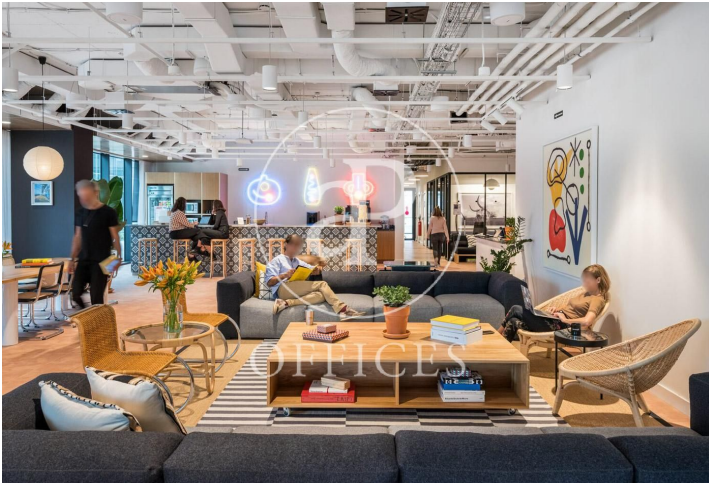

à louer à Poble Nou (Barcelona city)

Ref. AOB2007024

Barcelone / Poble Nou

- ✓ Surveillance
- ✓ Concierge
- ✓ CLIM
- ✓ Chauffage
- ✓ Condition: Bonne

20.000 € | 1,055 m²

de 1100 m2 dans la région de Poble Nou, Barcelona city.