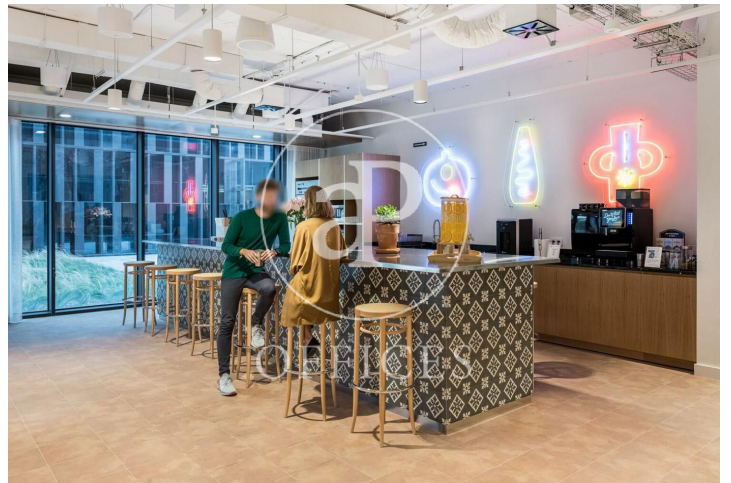

à louer à Poble Nou (Barcelona city)

Ref. AOB2007024

Barcelone / Poble Nou

- ✓ Surveillance
- ✓ Concierge
- ✓ CLIM
- ✓ Chauffage
- ✓ Condition: Bonne

20.000 € | 1,055 m²

de 1100 m2 dans la région de Poble Nou, Barcelona city.