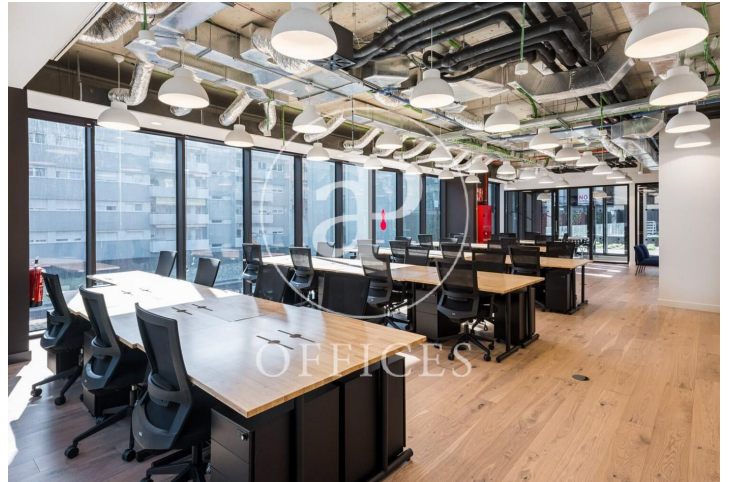

à louer à Poble Nou (Barcelona city)

Ref. AOB2007024

Barcelone / Poble Nou

- ✓ Surveillance
- ✓ Concierge
- ✓ CLIM
- ✓ Chauffage
- ✓ Condition: Bonne

20.000 € | 1,055 m²

de 1100 m2 dans la région de Poble Nou, Barcelona city.