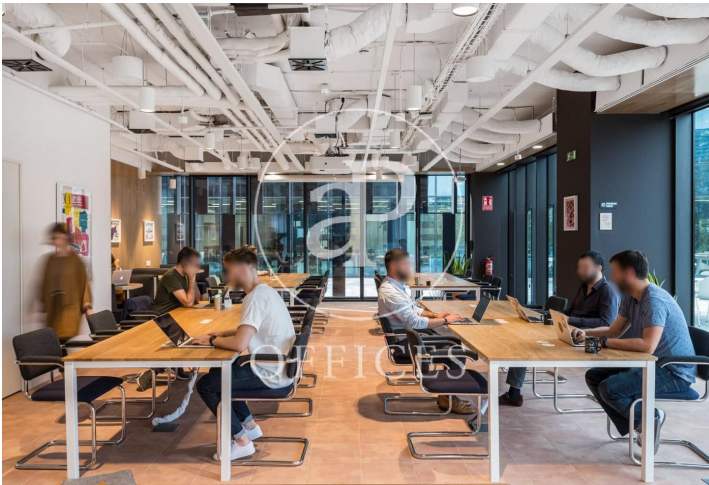

à louer à Poble Nou (Barcelona city)

Ref. AOB2007024

Barcelone / Poble Nou

- ✓ Surveillance
- ✓ Concierge
- ✓ CLIM
- ✓ Chauffage
- ✓ Condition: Bonne

20.000 € | 1,055 m²

de 1100 m2 dans la région de Poble Nou, Barcelona city.