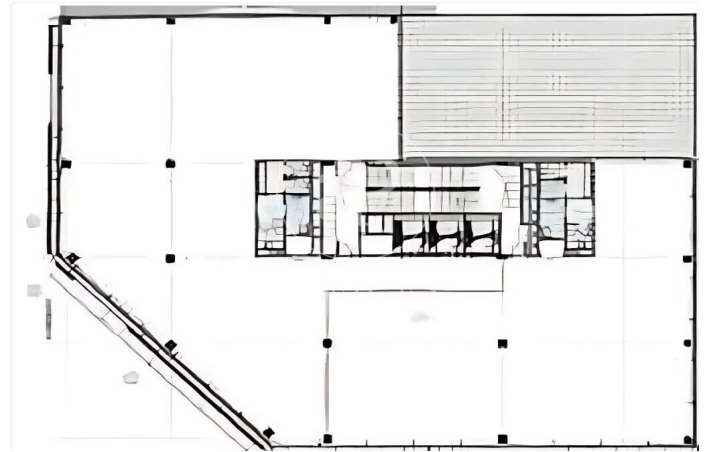

Immeuble de bureaux à louer avec terrasse à Poble Nou (Barcelona)

Ref. AOB2408007

Barcelone / Poble Nou

- ✓ Surveillance
- ✓ Concierge
- ✓ CLIM
- ✓ Chauffage
- ✓ Parking
- ✓ Condition: Bonne
- ✓ Terrasse

Prix à partir de 18.240 € | Surface 912 m² | 4 Unités

Immeuble de bureaux de 912 m2 avec terrasse dans la région de Poble Nou, Barcelona .La propriété a un bureau, 4 salles de bain, place de parking, chauffage et concierge.

Bureaux disponibles dans ce bâtiment

Sol	Surface	Terrasse	Prix	Prix/m²	IBI	Charges	Disponibilité
Bajo	912 m ²	455 m ²	18.240 €	20 €/m ²	Incluido en comunidad	a convenir	Immédiat
Bajo	912 m ²	455 m ²	18.240 €	20 €/m ²	Incluido en comunidad	a convenir	Immédiat
Bajo	912 m ²	455 m ²	18.240 €	20 €/m ²	Incluido en comunidad	a convenir	Immédiat
Bajo	912 m ²	455 m ²	18.240 €	20 €/m ²	Incluido en comunidad	a convenir	Immédiat