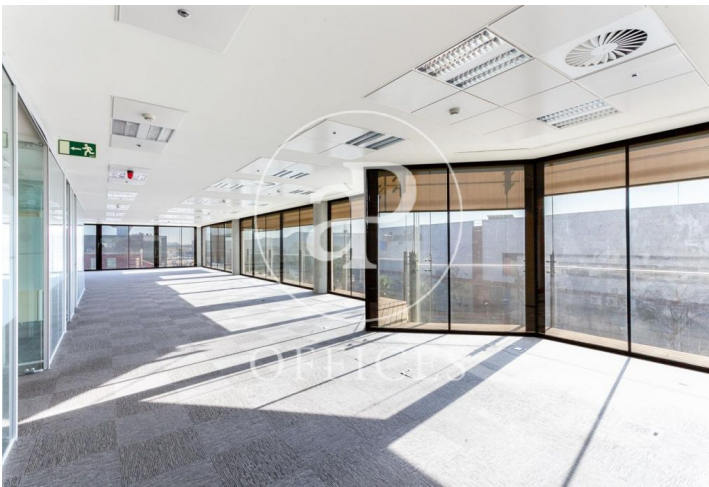

Grande nouvelle construction à louer à Sants-Montjuic (Barcelona city)

Ref. AOB1911017

Barcelone / Sants-Montjuic

- ✓ Surveillance
- ✓ Concierge
- ✓ CLIM
- ✓ Chauffage
- ✓ Parking
- ✓ Condition: Bonne

Prix à partir de 4.938 € | Surface 395 m² - 1845 m² | 5 Unités

Nouvelle construction de 1845 m² dans la région de Sants-Montjuic, Barcelona city. , 7 salles de bain, place de parking, chauffage et concierge.

Bureaux disponibles dans ce bâtiment

Sol	Surface	Prix	Prix/m²	IBI	Charges	Disponibilité
-	395 m ²	4.938 €	13 €/m ²	incluido	4.52	Immédiate
1° A	922 m ²	11.531 €	12 €/m ²	Incluido	4.52	Immédiate
1° B	922 m ²	11.531 €	12 €/m ²	Incluido	4.52	Immédiate
2°	1.845 m ²	23.063 €	13 €/m ²	Incluido	4.52	Immédiate
3°	1.845 m ²	23.063 €	13 €/m ²	Incluido	4.52	Immédiate