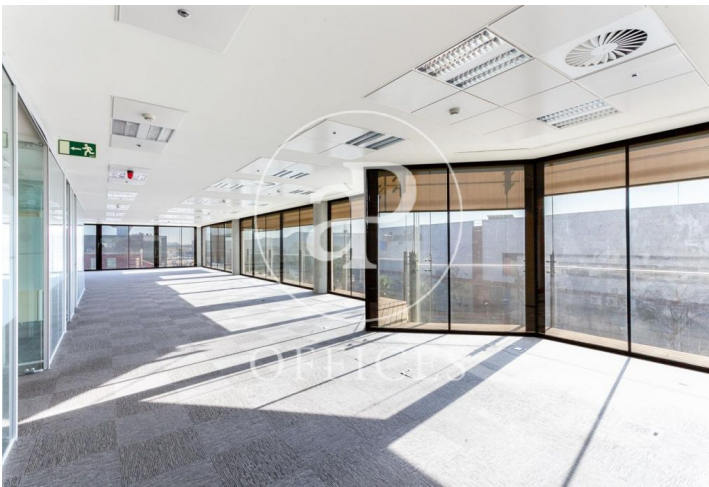

Grande nouvelle construction à louer à Sants-Montjuïc (Barcelona city)

Ref. AOB1911017

Barcelone / Sants-Montjuïc

- ✓ Surveillance
- ✓ Concierge
- ✓ CLIM
- ✓ Chauffage
- ✓ Parking
- ✓ Condition: Bonne

Prix à partir de 4.938 € | Surface 395 m² - 1845 m² | 5 Unités

Nouvelle construction de 1845 m² dans la région de Sants-Montjuïc, Barcelona city. , 7 salles de bain, place de parking, chauffage et concierge.

Bureaux disponibles dans ce bâtiment

Sol	Surface	Prix	Prix/m²	IBI	Charges	Disponibilité
-	395 m ²	4.938 €	13 €/m ²	incluido	4.52	Immédiate
1° A	922 m ²	11.531 €	12 €/m ²	Incluido	4.52	Immédiate
1° B	922 m ²	11.531 €	12 €/m ²	Incluido	4.52	Immédiate
2°	1.845 m ²	23.063 €	13 €/m ²	Incluido	4.52	Immédiate
3°	1.845 m ²	23.063 €	13 €/m ²	Incluido	4.52	Immédiate