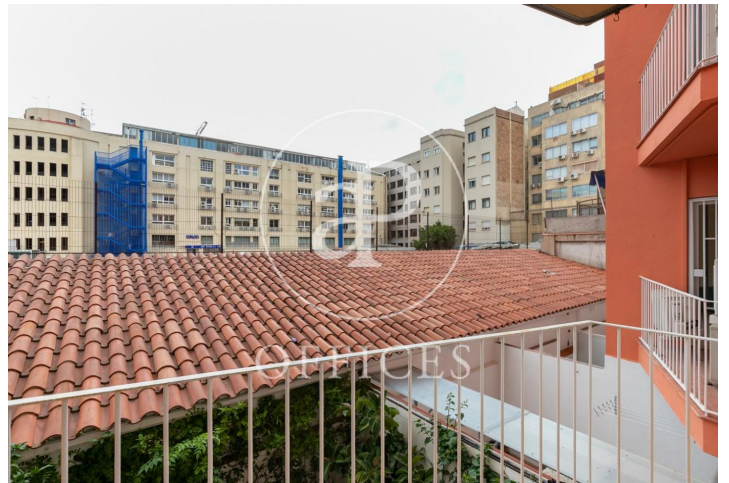

Bureau à louer à Sarrià-St. Gervasi (Barcelona)

Ref. AOB2209008

Barcelone / Sarrià-St. Gervasi

- ✓ Surveillance
- ✓ Concierge
- ✓ CLIM
- ✓ Chauffage
- ✓ Condition: Bonne

1.125 € | 90 m²

Bureau de 90 m2 dans la région de Sarrià-St. Gervasi, Barcelona .La propriété dispose de 4 bureaux, chauffage et concierge.