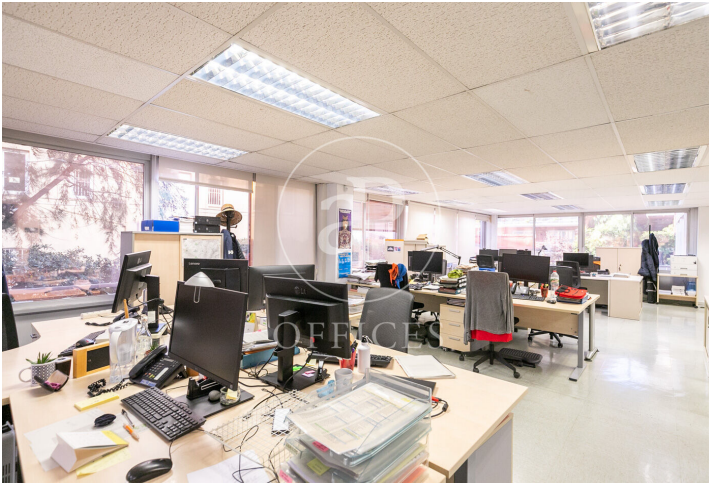

Bureau à louer à Sarrià-St. Gervasi (Barcelona)

Ref. AOB2407021

Barcelone / Sarrià-St. Gervasi

- ✓ Concierge
- ✓ CLIM
- ✓ Chauffage
- ✓ Condition: Bonne

23.256 € | 1,099 m²

Bureau de 1099 m2 dans la région de Sarrià-St. Gervasi, Barcelona .La propriété dispose de 4 bureaux et concierge.