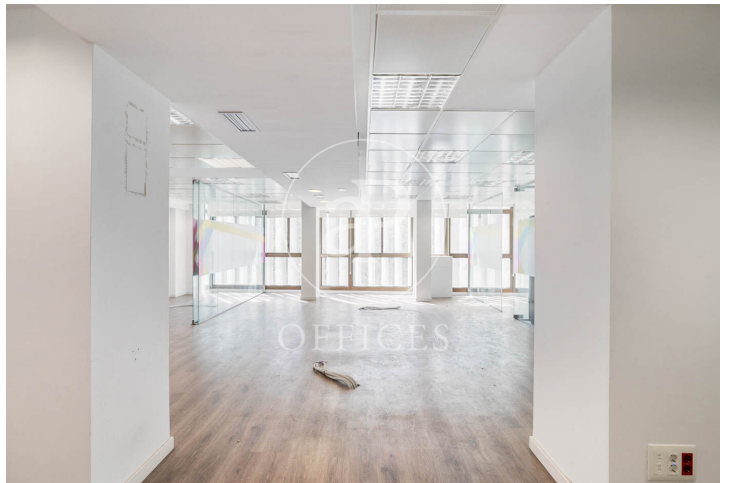

Bureau à louer à Sarrià-St. Gervasi (Barcelona)

Ref. AOB2505022

Barcelone / Sarrià-St. Gervasi

- ✓ Surveillance
- ✓ Concierge
- ✓ CLIM
- ✓ Chauffage
- ✓ Parking
- ✓ Condition: Bonne

2.500 € | 154 m²

Bureau de 154 m2 dans la région de Sarrià-St. Gervasi, Barcelona .La propriété a un bureau, place de parking, chauffage et concierge.