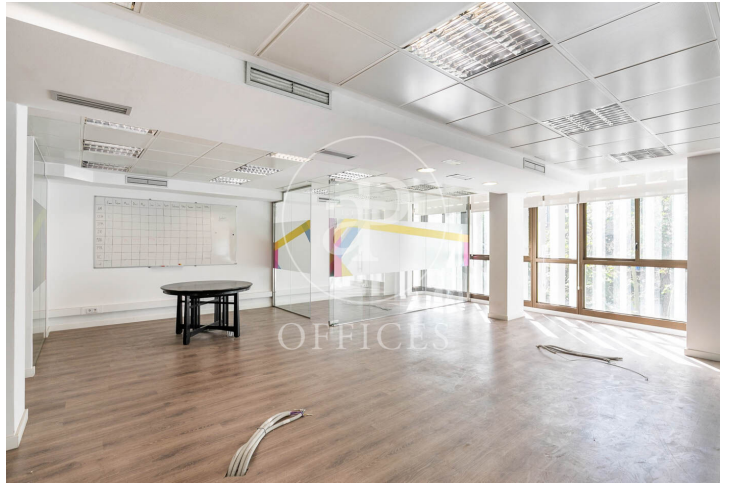

## Bureau à louer à Sarrià-St. Gervasi (Barcelona )

Ref. AOB2505022

Barcelone / Sarrià-St. Gervasi

- ✓ Surveillance
- ✓ Concierge
- ✓ CLIM
- ✓ Chauffage
- ✓ Parking
- ✓ Condition: Bonne

2.500 € | 154 m²

Bureau de 154 m2 dans la région de Sarrià-St. Gervasi, Barcelona .La propriété a un bureau, place de parking, chauffage et concierge.