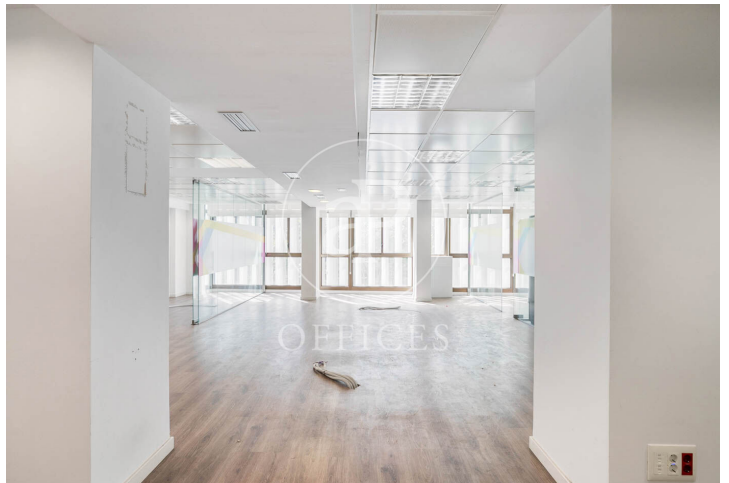

Bureau à louer à Sarrià-St. Gervasi (Barcelona)

Ref. AOB2505022

Barcelone / Sarrià-St. Gervasi

- ✓ Surveillance
- ✓ Concierge
- ✓ CLIM
- ✓ Chauffage
- ✓ Parking
- ✓ Condition: Bonne

2.500 € | 154 m²

Bureau de 154 m2 dans la région de Sarrià-St. Gervasi, Barcelona .La propriété a un bureau, place de parking, chauffage et concierge.