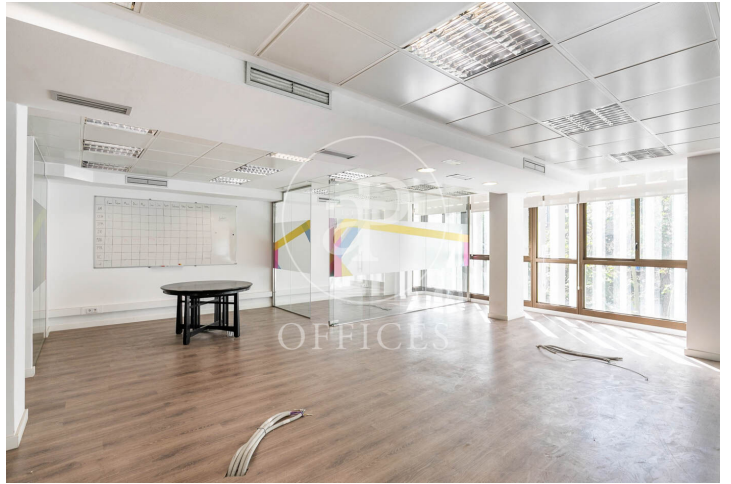

Bureau à louer à Sarrià-St. Gervasi (Barcelona)

Ref. AOB2505022

Barcelone / Sarrià-St. Gervasi

- ✓ Surveillance
- ✓ Concierge
- ✓ CLIM
- ✓ Chauffage
- ✓ Parking
- ✓ Condition: Bonne

2.500 € | 154 m²

Bureau de 154 m2 dans la région de Sarrià-St. Gervasi, Barcelona .La propriété a un bureau, place de parking, chauffage et concierge.