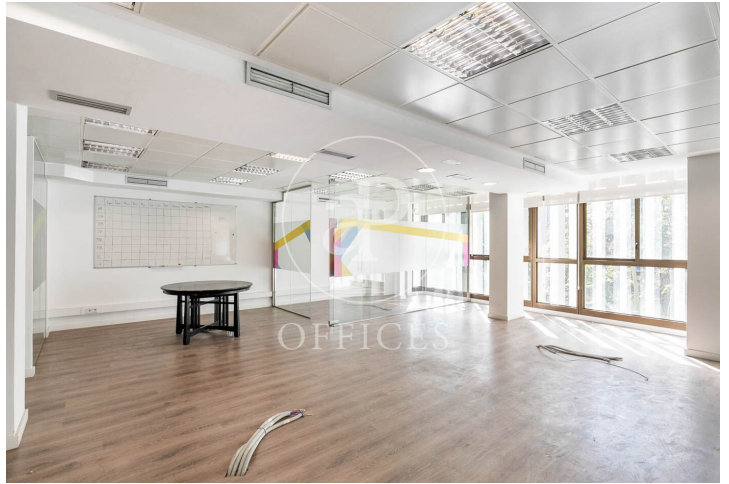

Bureau à louer à Sarrià-St. Gervasi (Barcelona)

Ref. AOB2505022

Barcelone / Sarrià-St. Gervasi

- ✓ Surveillance
- ✓ Concierge
- ✓ CLIM
- ✓ Chauffage
- ✓ Parking
- ✓ Condition: Bonne

2.500 € | 154 m²

Bureau de 154 m2 dans la région de Sarrià-St. Gervasi, Barcelona .La propriété a un bureau, place de parking, chauffage et concierge.