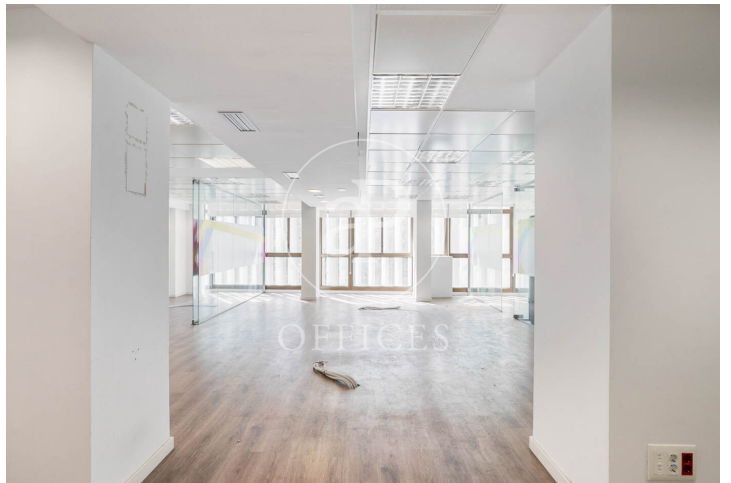

## Bureau à louer à Sarrià-St. Gervasi (Barcelona )

Ref. AOB2505022

Barcelone / Sarrià-St. Gervasi

- ✓ Surveillance
- ✓ Concierge
- ✓ CLIM
- ✓ Chauffage
- ✓ Parking
- ✓ Condition: Bonne

2.500 € | 154 m²

Bureau de 154 m2 dans la région de Sarrià-St. Gervasi, Barcelona .La propriété a un bureau, place de parking, chauffage et concierge.