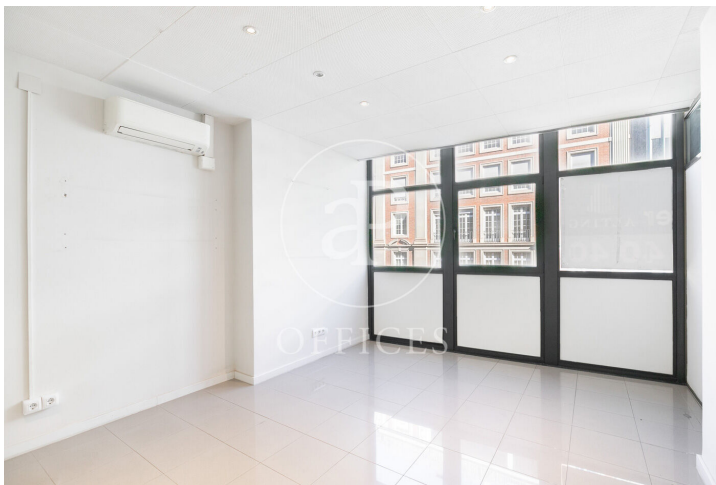

Bureau à louer à Sarrià-St. Gervasi (Barcelona)

Ref. AOB2404005

Barcelone / Sarrià-St. Gervasi

- ✓ Concierge
- ✓ CLIM
- ✓ Chauffage
- ✓ Parking
- ✓ Condition: Bonne

1.400 € | 105 m²

Bureau de 105 m2 dans la région de Sarrià-St. Gervasi, Barcelona .La propriété dispose de 3 bureaux, place de parking et concierge.