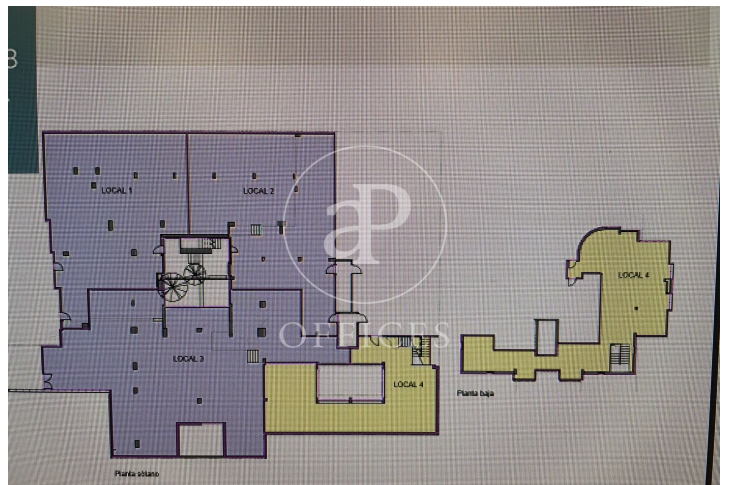

Bureau à louer à Sarrià-St. Gervasi (Barcelona )

Ref. AOB2303041

Barcelone / Sarrià-St. Gervasi

- ✓ Concierge
- ✓ CLIM
- ✓ Chauffage
- ✓ Parking
- ✓ Condition: Très bonne

18.564 € | 1,428 m<sup>2</sup>

Bureau de 1428 m2 dans la région de Sarrià-St. Gervasi, Barcelona .La propriété dispose de 6 bureaux, 8 salles de bain, place de parking et concierge.