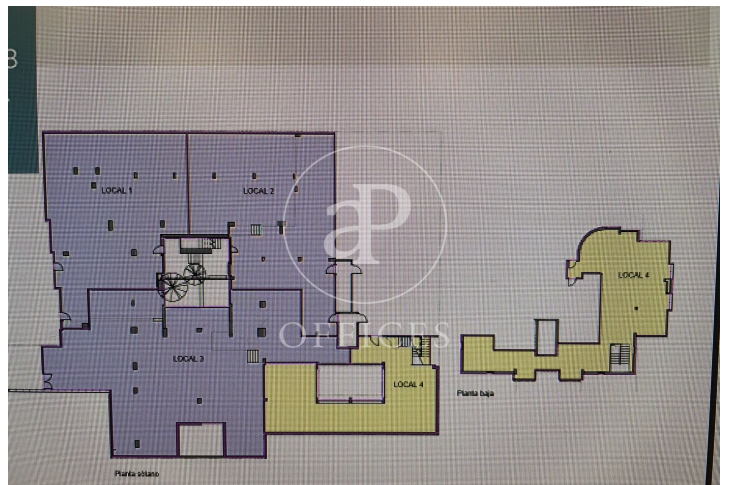

Bureau à louer à Sarrià-St. Gervasi (Barcelona)

Ref. AOB2303041

Barcelone / Sarrià-St. Gervasi

- ✓ Concierge
- ✓ CLIM
- ✓ Chauffage
- ✓ Parking
- ✓ Condition: Très bonne

18.564 € | 1,428 m²

Bureau de 1428 m2 dans la région de Sarrià-St. Gervasi, Barcelona .La propriété dispose de 6 bureaux, 8 salles de bain, place de parking et concierge.