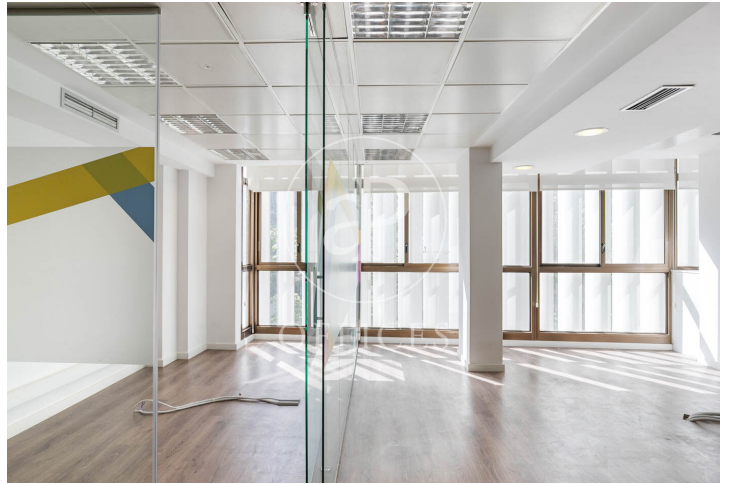

Bureau à louer à Sarrià-St. Gervasi (Barcelona )

Ref. AOB2410006

Barcelone / Sarrià-St. Gervasi

- ✓ Concierge
- ✓ CLIM
- ✓ Chauffage
- ✓ Parking
- ✓ Condition: Très bonne

2.500 € | 154 m²

Bureau de 154 m2 dans la région de Sarrià-St. Gervasi, Barcelona ., place de parking et concierge.