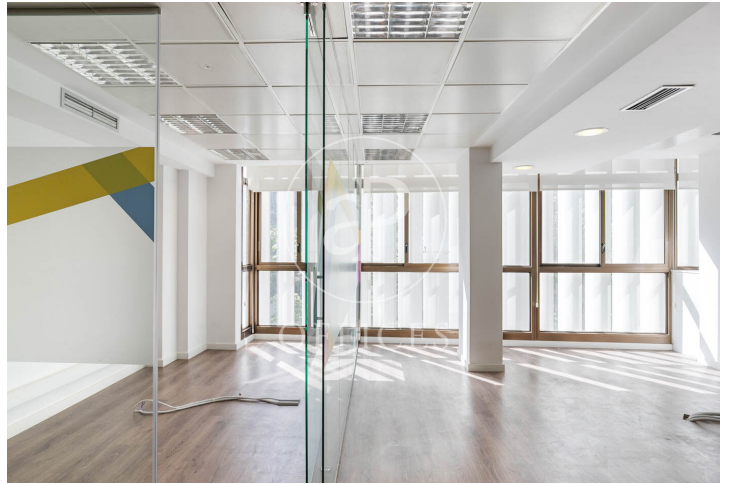

## Bureau à louer à Sarrià-St. Gervasi (Barcelona )

Ref. AOB2410006

Barcelone / Sarrià-St. Gervasi

- ✓ Concierge
- ✓ CLIM
- ✓ Chauffage
- ✓ Parking
- ✓ Condition: Très bonne

2.500 € | 154 m²

Bureau de 154 m2 dans la région de Sarrià-St. Gervasi, Barcelona ., place de parking et concierge.