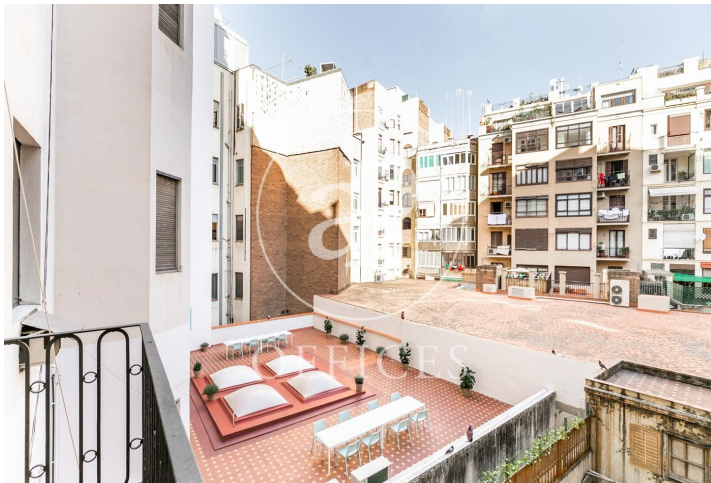

Impeccable à louer à Diagonal (Barcelona city)

Ref. AOB2205016

Barcelone / Sarrià-St. Gervasi

- ✓ Concierge
- ✓ CLIM
- ✓ Chauffage
- ✓ Condition: Bonne
- ✓ Terrasse

2.500 € | 179 m²

de 390 m2 dans la région de Diagonal, Barcelona city. , place de parking et concierge.