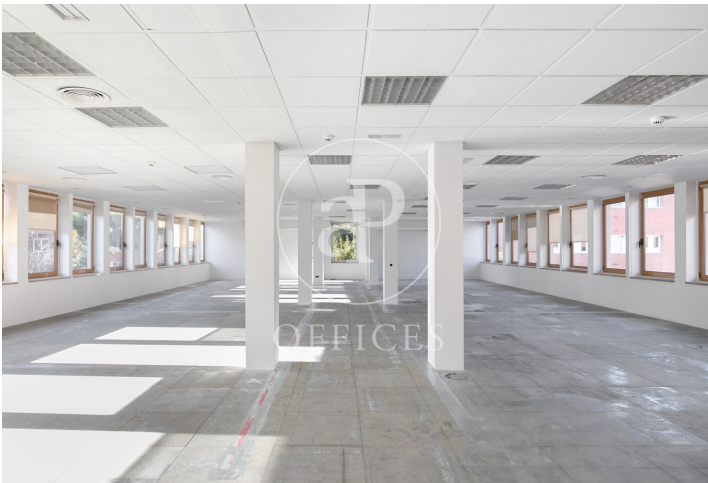

Bureau à louer à Sarria-St. Gervasi (Barcelona)

Ref. AOB2503001

Barcelone / Sarria-St. Gervasi

- ✓ Surveillance
- ✓ Concierge
- ✓ CLIM
- ✓ Chauffage
- ✓ Parking
- ✓ Condition: Bonne

41.000 € | 2,393 m²

Bureau de 2393 m2 dans la région de Sarria-St. Gervasi, Barcelona ., 26 places de parking, chauffage et concierge.