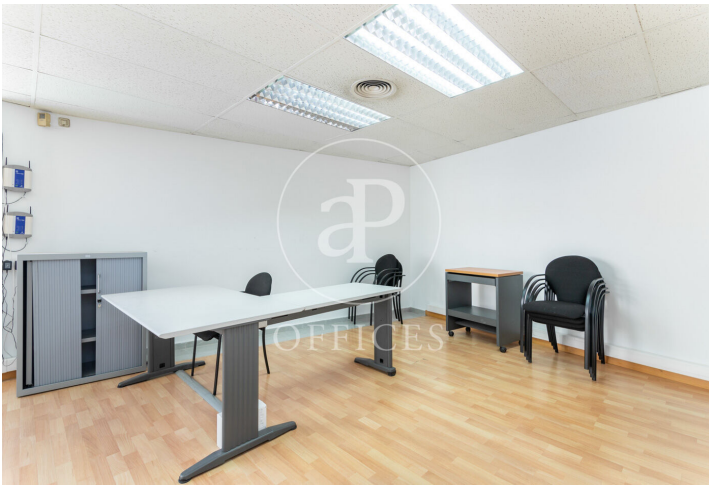

## Bureau à louer à Sarrià-St. Gervasi (Barcelona )

Ref. AOB2311014

Barcelone / Sarrià-St. Gervasi

- ✓ Concierge
- ✓ CLIM
- ✓ Chauffage
- ✓ Condition: Bonne

2.700 € | 250 m²

Bureau de 250 m2 dans la région de Sarrià-St. Gervasi, Barcelona .La propriété dispose de 4 bureaux et concierge.