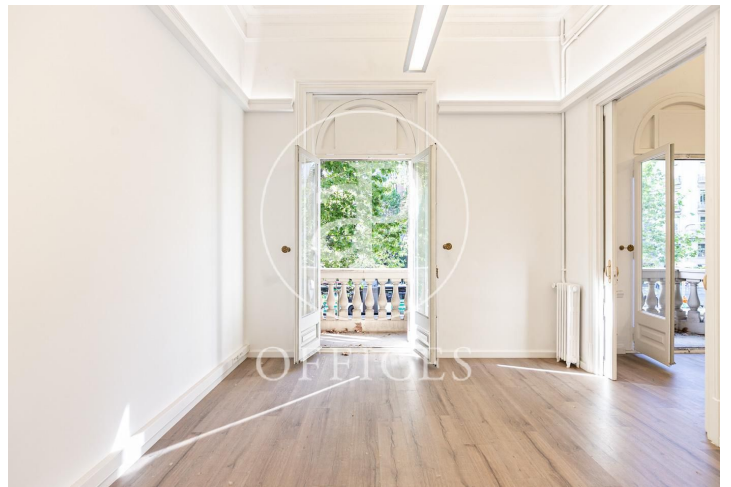

Impeccable à louer à Diagonal (Barcelona city)

Ref. AOB2205025

Barcelone / Sarrià-St. Gervasi

- ✓ Concierge
- ✓ CLIM
- ✓ Chauffage
- ✓ Condition: Très bonne
- ✓ Terrasse

5.000 € | 255 m² + 95 m² terrasse

de 390 m² dans la région de Diagonal, Barcelona city. , place de parking et concierge.