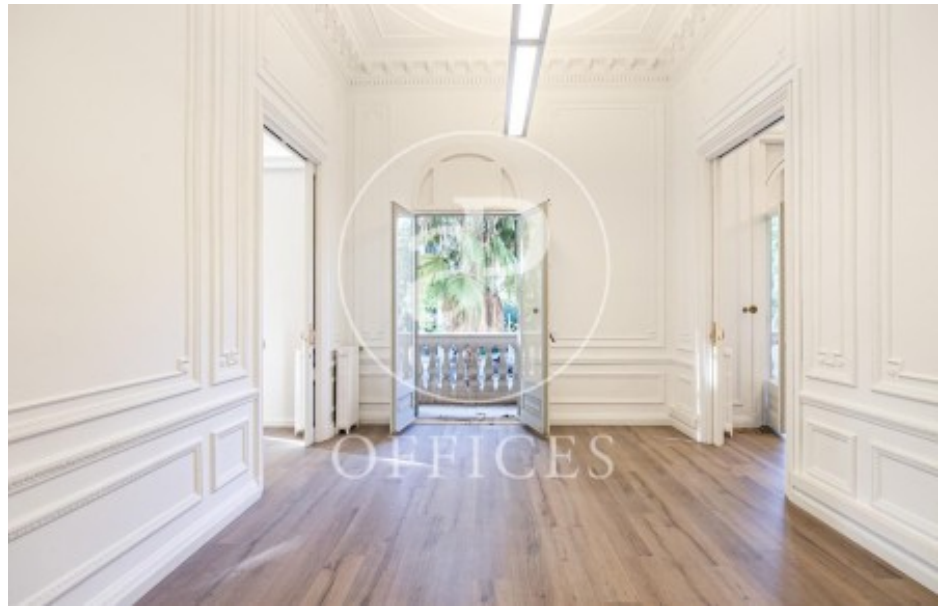

Impeccable à louer à Diagonal (Barcelona city)

Ref. AOB2205025

Barcelone / Sarrià-St. Gervasi

- ✓ Concierge
- ✓ CLIM
- ✓ Chauffage
- ✓ Condition: Très bonne
- ✓ Terrasse

5.000 € | 255 m² + 95 m² terrasse

de 390 m² dans la région de Diagonal, Barcelona city. , place de parking et concierge.