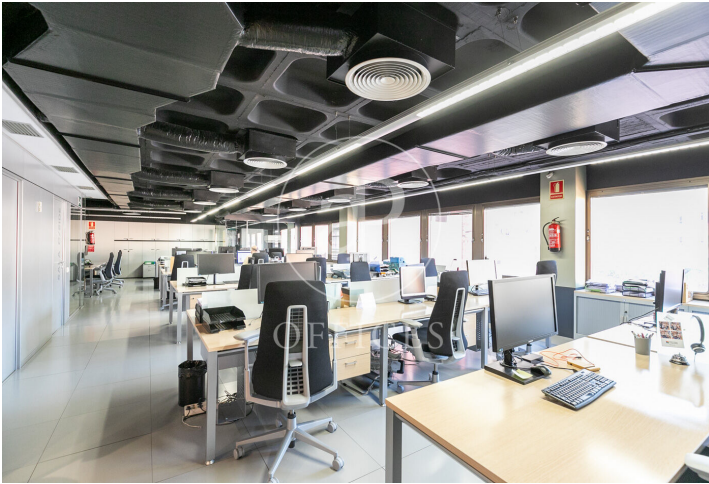

Bureau à louer à Sarrià-St. Gervasi (Barcelona)

Ref. AOB2309017

Barcelone / Sarrià-St. Gervasi

- ✓ Surveillance
- ✓ Concierge
- ✓ CLIM
- ✓ Chauffage
- ✓ Parking
- ✓ Condition: Bonne

4.200 € | 358 m²

Bureau de 358 m2 dans la région de Sarrià-St. Gervasi, Barcelona .La propriété a un bureau, place de parking, chauffage et concierge.