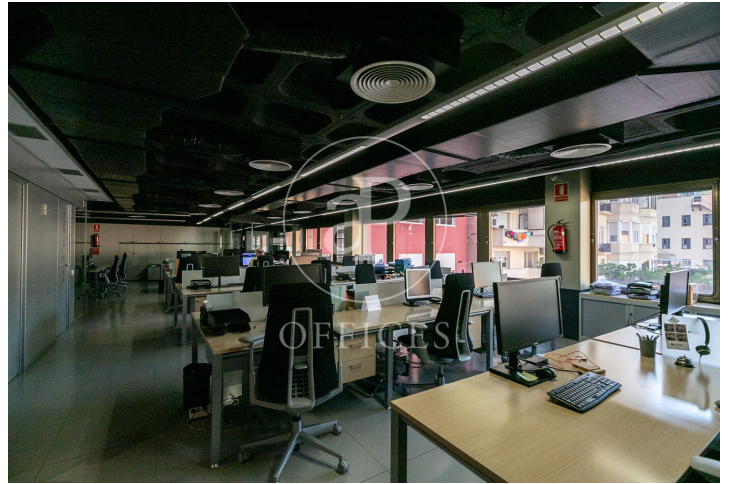

Bureau à louer à Sarrià-St. Gervasi (Barcelona)

Ref. AOB2309017

Barcelone / Sarrià-St. Gervasi

- ✓ Surveillance
- ✓ Concierge
- ✓ CLIM
- ✓ Chauffage
- ✓ Parking
- ✓ Condition: Bonne

4.200 € | 358 m²

Bureau de 358 m2 dans la région de Sarrià-St. Gervasi, Barcelona .La propriété a un bureau, place de parking, chauffage et concierge.