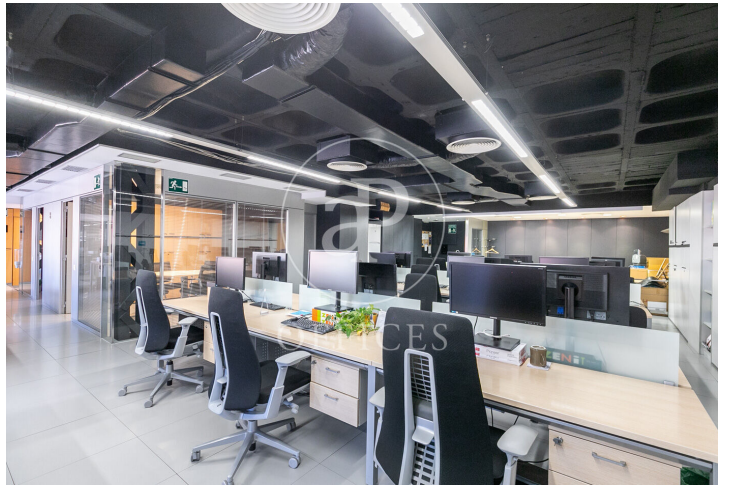

Bureau à louer à Sarrià-St. Gervasi (Barcelona)

Ref. AOB2309017

Barcelone / Sarrià-St. Gervasi

- ✓ Surveillance
- ✓ Concierge
- ✓ CLIM
- ✓ Chauffage
- ✓ Parking
- ✓ Condition: Bonne

4.200 € | 358 m²

Bureau de 358 m2 dans la région de Sarrià-St. Gervasi, Barcelona .La propriété a un bureau, place de parking, chauffage et concierge.