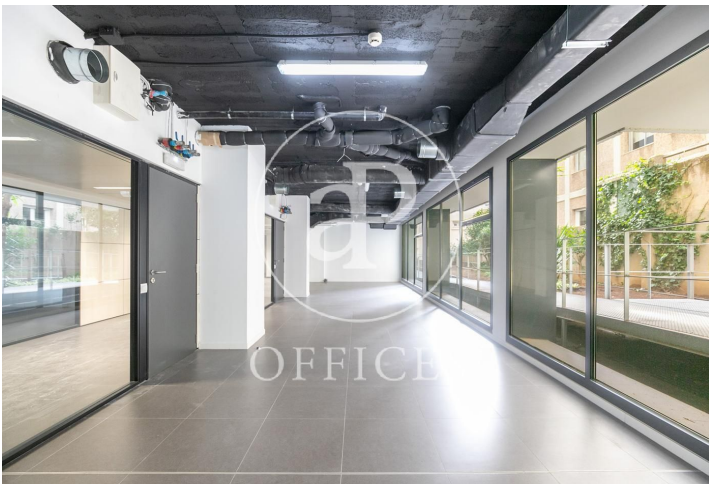

Exclusif à louer à Sarrià-St. Gervasi (Barcelona city)

Ref. AOB2001003

Barcelone / Sarrià-St. Gervasi

- ✓ Concierge
- ✓ CLIM
- ✓ Chauffage
- ✓ Condition: Bonne

39.845 € | 4,252 m<sup>2</sup>

de 4000 m2 dans la région de Sarrià-St. Gervasi, Barcelona city. , place de parking et concierge.