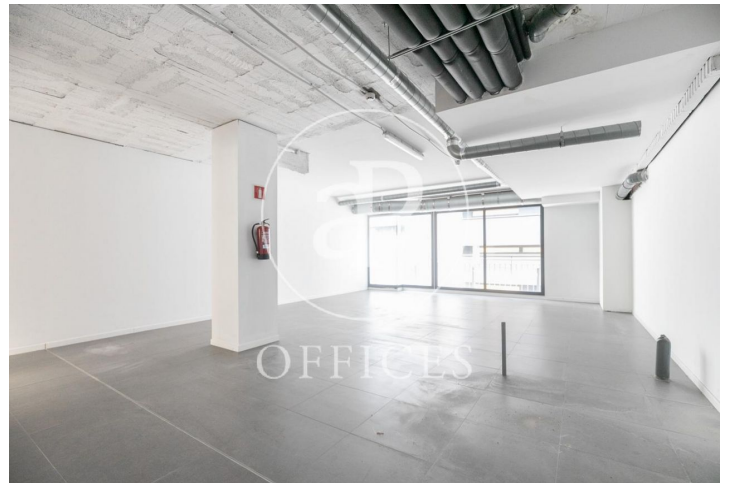

Exclusif à louer à Sarrià-St. Gervasi (Barcelona city)

Ref. AOB2001003

Barcelone / Sarrià-St. Gervasi

- ✓ Concierge
- ✓ CLIM
- ✓ Chauffage
- ✓ Condition: Bonne

39.845 € | 4,252 m<sup>2</sup>

de 4000 m2 dans la région de Sarrià-St. Gervasi, Barcelona city. , place de parking et concierge.