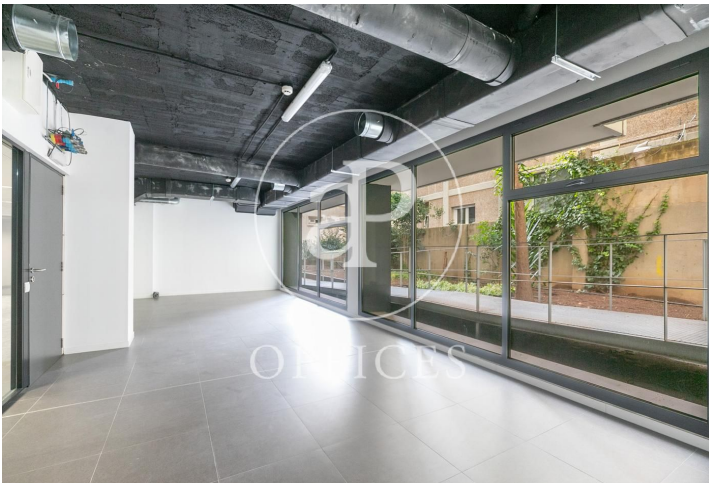

Exclusif à louer à Sarrià-St. Gervasi (Barcelona city)

Ref. AOB2001003

Barcelone / Sarrià-St. Gervasi

- ✓ Concierge
- ✓ CLIM
- ✓ Chauffage
- ✓ Condition: Bonne

39.845 € | 4,252 m<sup>2</sup>

de 4000 m2 dans la région de Sarrià-St. Gervasi, Barcelona city. , place de parking et concierge.