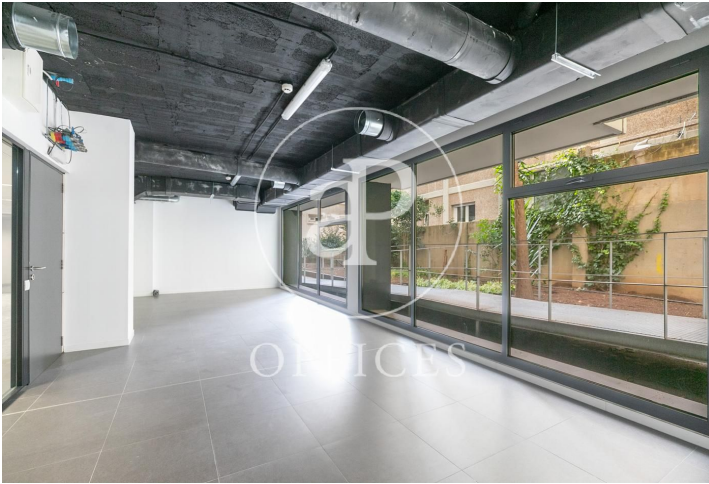

Exclusif à louer à Sarrià-St. Gervasi (Barcelona city)

Ref. AOB2001003

Barcelone / Sarrià-St. Gervasi

- ✓ Concierge
- ✓ CLIM
- ✓ Chauffage
- ✓ Condition: Bonne

39.845 € | 4,252 m<sup>2</sup>

de 4000 m2 dans la région de Sarrià-St. Gervasi, Barcelona city. , place de parking et concierge.