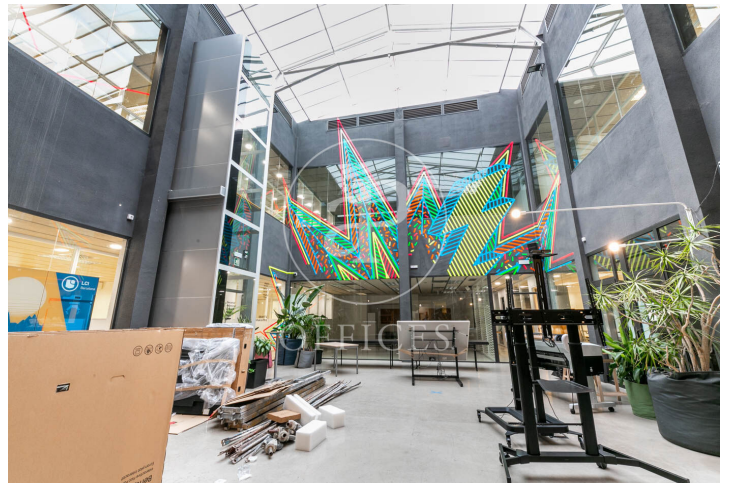

Bureau à louer à Sarrià-St. Gervasi (Barcelona)

Ref. AOB2407018

Barcelone / Sarrià-St. Gervasi

- ✓ Concierge
- ✓ CLIM
- ✓ Chauffage
- ✓ Condition: Très bonne

2.500 € | 65 m²

Bureau de 65 m2 dans la région de Sarrià-St. Gervasi, Barcelona .La propriété a un bureau et concierge.