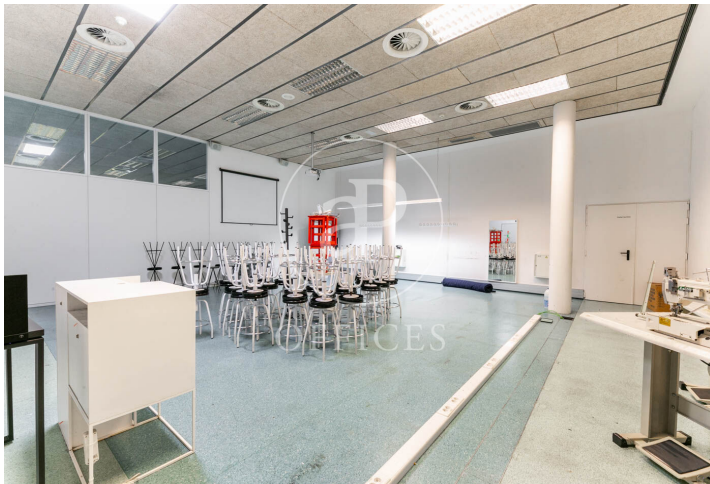

Bureau à louer à Sarrià-St. Gervasi (Barcelona)

Ref. AOB2407018

Barcelone / Sarrià-St. Gervasi

- ✓ Concierge
- ✓ CLIM
- ✓ Chauffage
- ✓ Condition: Très bonne

2.500 € | 65 m²

Bureau de 65 m2 dans la région de Sarrià-St. Gervasi, Barcelona .La propriété a un bureau et concierge.