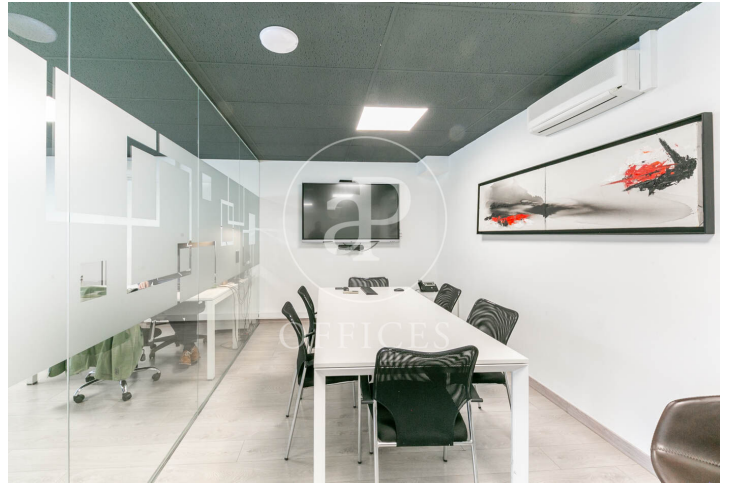

Bureau à louer avec terrasse à Sarrià-St. Gervasi (Barcelona)

Ref. AOB2506022

Barcelone / Sarrià-St. Gervasi

- ✓ Concierge
- ✓ CLIM
- ✓ Chauffage
- ✓ Condition: Bonne
- ✓ Terrasse

1.800 € | 85 m²

Bureau de 85 m2 avec terrasse dans la région de Sarrià-St. Gervasi, Barcelona . et concierge.