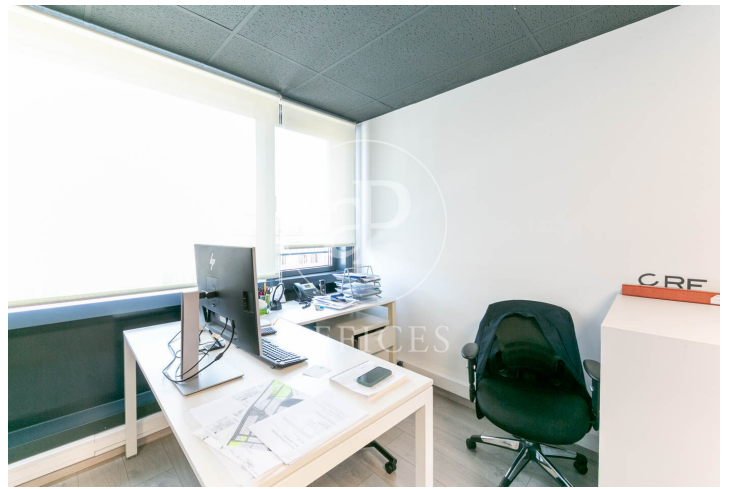

Bureau à louer avec terrasse à Sarrià-St. Gervasi (Barcelona)

Ref. AOB2506022

Barcelone / Sarrià-St. Gervasi

- ✓ Concierge
- ✓ CLIM
- ✓ Chauffage
- ✓ Condition: Bonne
- ✓ Terrasse

1.800 € | 85 m²

Bureau de 85 m2 avec terrasse dans la région de Sarrià-St. Gervasi, Barcelona . et concierge.