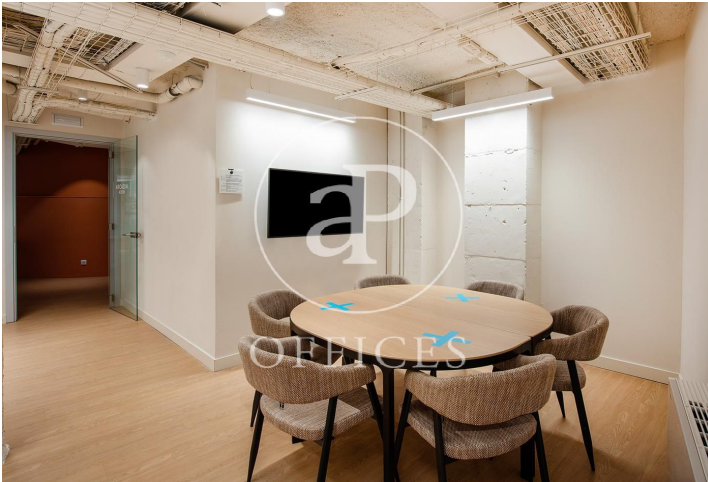

Los datos de cada inmueble no son parte de una oferta o contrato. No debe considerar exactos o factuales las declaraciones hechas por aProperties, verbalmente o por escrito, respecto del inmueble, el estado en que se encuentra o su valor. Las fotografías sólo muestran partes determinadas del inmueble tal y como eran en el momento que se tomaron. Las áreas, dimensiones y las distancias que se proporcionan sólo son aproximadas y deben ser comprobadas por el cliente. Las imágenes generadas por ordenador solo son una indicación de la posible apariencia del inmueble, y pueden cambiar en cualquier momento. La información respecto a un inmueble es susceptible de cambiar en cualquier momento.

Pour plus d'informations ou pour planifier un rendez-vous

Tel: 93 528 89 08

oficinasbcn@aproproperties.es

www.aoficinas.es