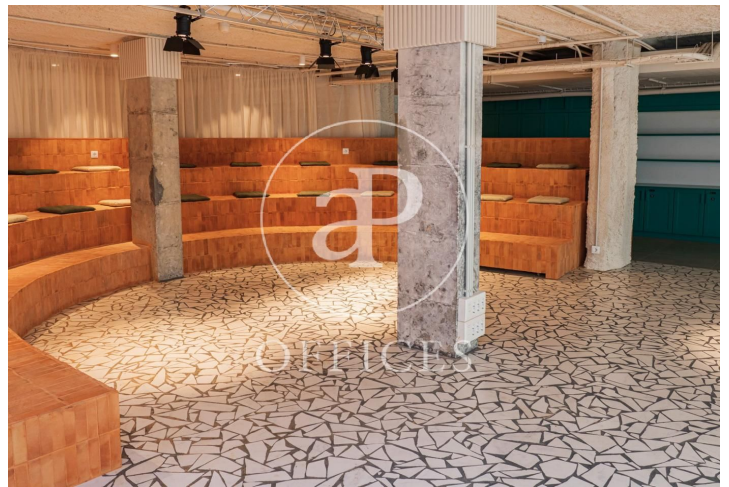

Cotravail à louer avec terrasse à Sarrià-St. Gervasi (Barcelona)

Ref. AOB2205011-1

Barcelone / Sarrià-St. Gervasi

- ✓ Surveillance
- ✓ Concierge
- ✓ CLIM
- ✓ Chauffage
- ✓ Condition: Bonne
- ✓ Terrasse

Consulter le prix | 490 m² + 300 m² terrasse

Cotravail de 490 m² avec terrasse de 300m² dans la région de Sarrià-St. Gervasi, Barcelona .La propriété a un bureau, chauffage et concierge.

Los datos de cada inmueble no son parte de una oferta o contrato. No debe considerar exactos o factuales las declaraciones hechas por aProperties, verbalmente o por escrito, respecto del inmueble, el estado en que se encuentra o su valor. Las fotografías sólo muestran partes determinadas del inmueble tal y como eran en el momento que se tomaron. Las áreas, dimensiones y las distancias que se proporcionan sólo son aproximadas y deben ser comprobadas por el cliente. Las imágenes generadas por ordenador solo son una indicación de la posible apariencia del inmueble, y pueden cambiar en cualquier momento. La información respecto a un inmueble es susceptible de cambiar en cualquier momento.