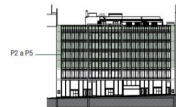

Rooftop
630 m²