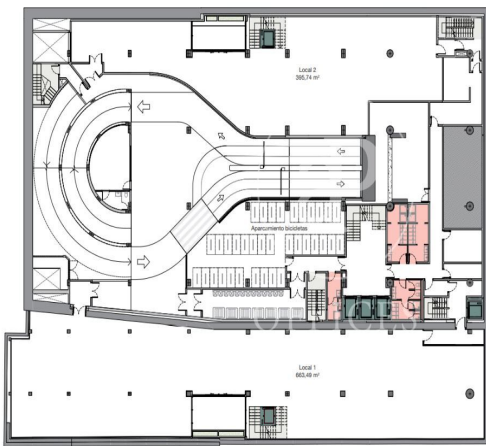

Prix a partir de 20.685 €

Immeuble de bureaux nouveau de 766.13 m2 avec terrasse dans la région de Sarria-St. Gervasi, Barcelona .La propriété a un bureau, 2 salles de bain, place de parking, chauffage et concierge.

Ases y vestíbulo, Ascensores, Escaleras

Sótano -1

Ases, Ascensores, Escaleras, Vestíbulo

Planta baja

Entresuelo

Planta 1
1.493 m²

Planta 2 a 5
1.493 m²

Rooftop
630 m²