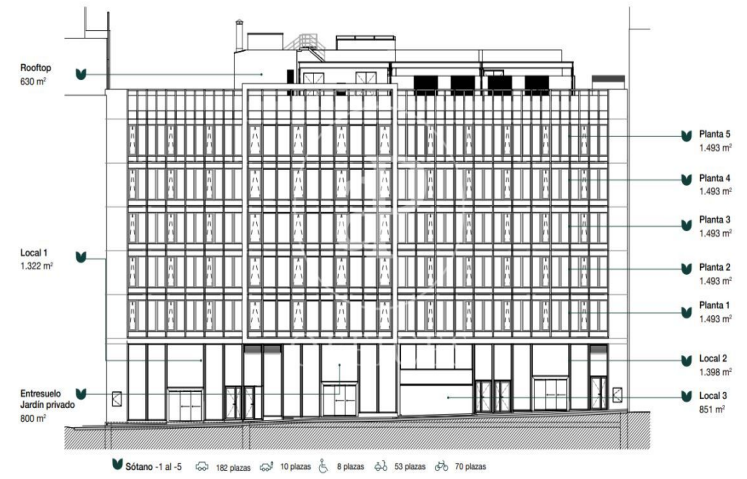

Immeuble de bureaux à louer avec terrasse à Sarria-St. Gervasi
(Barcelona)

Ref. AOB2404001

Barcelone / Sarria-St. Gervasi

- ✓ Surveillance
- ✓ Concierge
- ✓ CLIM
- ✓ Chauffage
- ✓ Parking
- ✓ Condition: Tout neuf
- ✓ Terrasse

Prix a partir de 20.685 €

Immeuble de bureaux nouveau de 766.13 m2 avec terrasse dans la région de Sarria-St. Gervasi, Barcelona .La propriété a un bureau, 2 salles de bain, place de parking, chauffage et concierge.

Ases y vestíbulo Accesorios Escaleras

Sótano -1

Ases Accesorios Escaleras Vestíbulo

Planta baja

Entresuelo

Planta 1
1.493 m²

Planta 2 a 5
1.493 m²

Rooftop
630 m²