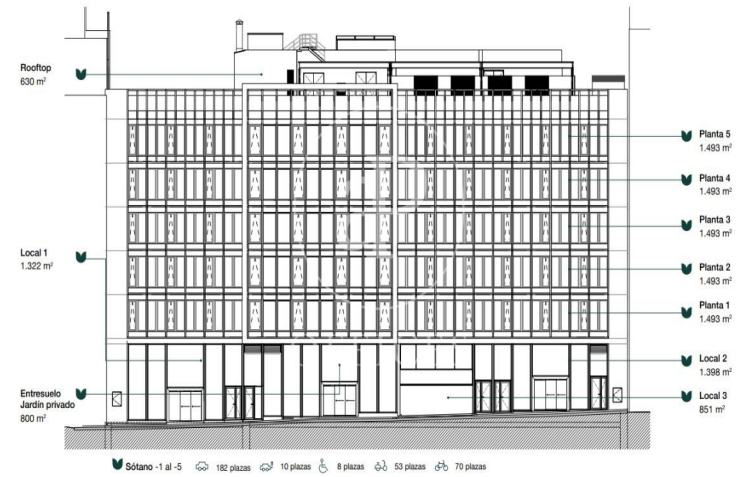

Immeuble de bureaux à louer avec terrasse à Sarria-St. Gervasi
(Barcelona)

Ref. AOB2404001

Barcelone / Sarria-St. Gervasi

- ✓ Surveillance
- ✓ Concierge
- ✓ CLIM
- ✓ Chauffage
- ✓ Parking
- ✓ Condition: Tout neuf
- ✓ Terrasse

Prix a partir de 20.685 €

Immeuble de bureaux nouveau de 766.13 m2 avec terrasse dans la région de Sarria-St. Gervasi, Barcelona .La propriété a un bureau, 2 salles de bain, place de parking, chauffage et concierge.

Ases y vestíbulo, Ascensores, Escaleras

Sótano -1

Ases, Ascensores, Escaleras, Vestíbulo

Planta baja

Entresuelo

Planta 1
1.493 m²

Planta 2 a 5
1.493 m²

Rooftop
630 m²