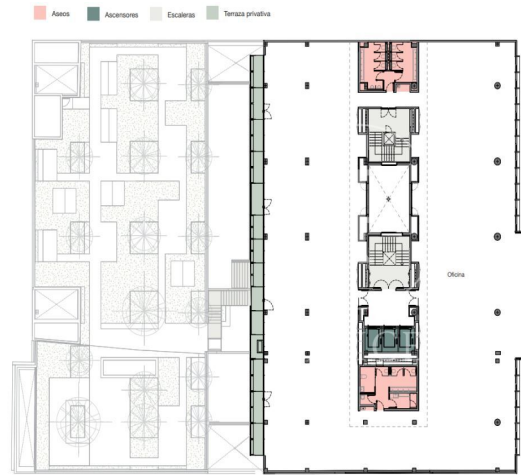

Prix a partir de 20.685 €

Immeuble de bureaux nouveau de 766.13 m2 avec terrasse dans la région de Sarria-St. Gervasi, Barcelona .La propriété a un bureau, 2 salles de bain, place de parking, chauffage et concierge.

Ases y vestíbulo Accesorios Escaleras

Sótano -1

Ases Accesorios Escaleras Vestíbulo

Planta baja

Entresuelo

Planta 1
1.493 m²

Planta 2 a 5
1.493 m²

Rooftop
630 m²