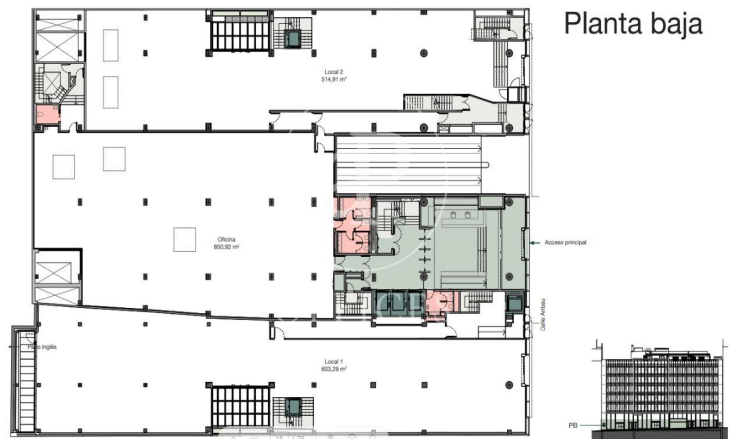

Prix a partir de 20.685 €

Immeuble de bureaux nouveau de 766.13 m2 avec terrasse dans la région de Sarria-St. Gervasi, Barcelona .La propriété a un bureau, 2 salles de bain, place de parking, chauffage et concierge.

Ases y vestíbulo, Ascensores, Escaleras

Sótano -1

Ases, Ascensores, Escaleras, Vestíbulo

Planta baja

Entresuelo

Planta 1
1.493 m²

Planta 2 a 5
1.493 m²

Rooftop
630 m²