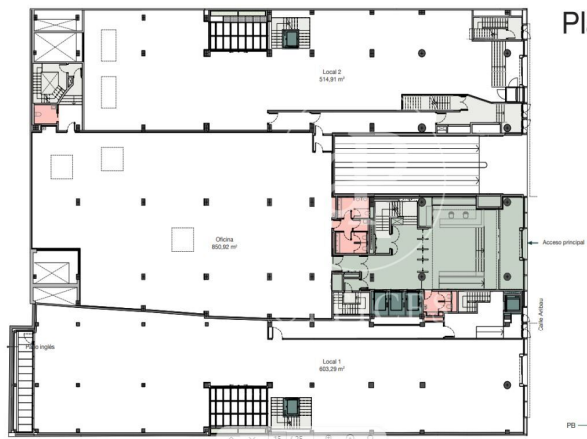

Prix a partir de 20.685 €

Immeuble de bureaux nouveau de 766.13 m2 avec terrasse dans la région de Sarria-St. Gervasi, Barcelona .La propriété a un bureau, 2 salles de bain, place de parking, chauffage et concierge.

Ases y vestíbulo Accesorios Escaleras

Sótano -1

Ases Accesorios Escaleras Vestíbulo

Planta baja

Entresuelo

Planta 1
1.493 m²

Planta 2 a 5
1.493 m²

Rooftop
630 m²