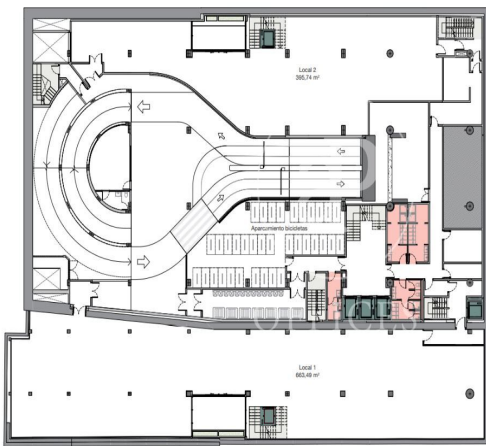

Prix a partir de 20.685 €

Immeuble de bureaux nouveau de 766.13 m2 avec terrasse dans la région de Sarria-St. Gervasi, Barcelona .La propriété a un bureau, 2 salles de bain, place de parking, chauffage et concierge.

Ases y vestíbulo Accesorios Escaleras

Sótano -1

Ases Accesorios Escaleras Vestíbulo

Planta baja

Entresuelo

Planta 1
1.493 m²

Planta 2 a 5
1.493 m²

Rooftop
630 m²