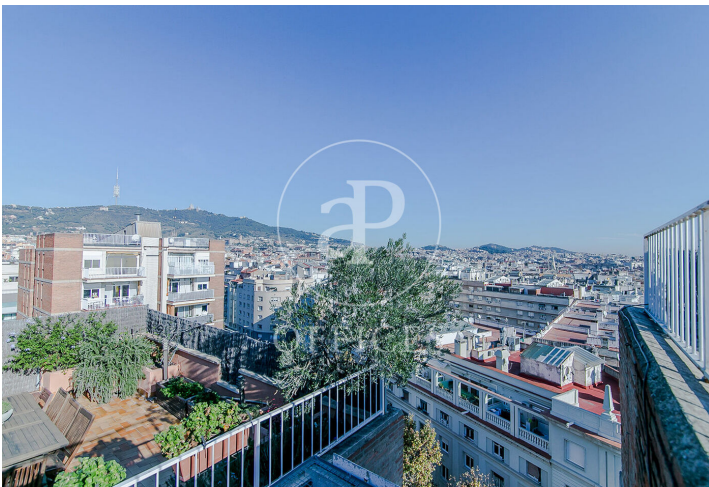

Oficina en alquiler en calle Craywinckel

Ref. AOB2305033

Barcelone / Sarrià-St. Gervasi

- ✓ CLIM
- ✓ Chauffage
- ✓ Condition: Bonne

650 € | 65 m<sup>2</sup>

Los datos de cada inmueble no son parte de una oferta o contrato. No debe considerar exactos o factuales las declaraciones hechas por aProperties, verbalmente o por escrito, respecto del inmueble, el estado en que se encuentra o su valor. Las fotografías sólo muestran partes determinadas del inmueble tal y como eran en el momento que se tomaron. Las áreas, dimensiones y las distancias que se proporcionan sólo son aproximadas y deben ser comprobadas por el cliente. Las imágenes generadas por ordenador solo son una indicación de la posible apariencia del inmueble, y pueden cambiar en cualquier momento. La información respecto a un inmueble es susceptible de cambiar en cualquier momento.