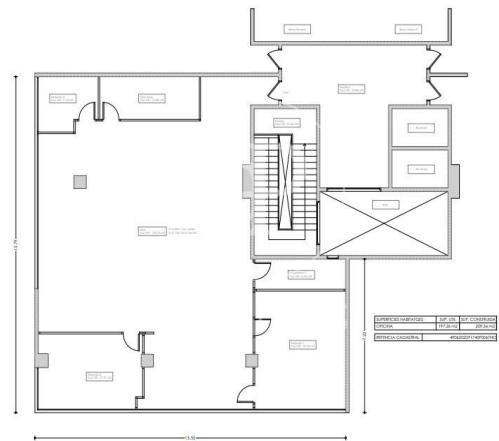

### Castelldefels

- ✓ Concierge
- ✓ CLIM
- ✓ Chauffage
- ✓ Parking
- ✓ Condition: Bonne

2.300 € | 242 m²

Bureau de 242 m2 dans la région de Castelldefels. La propriété a un bureau, 2 places de parking et concierge.