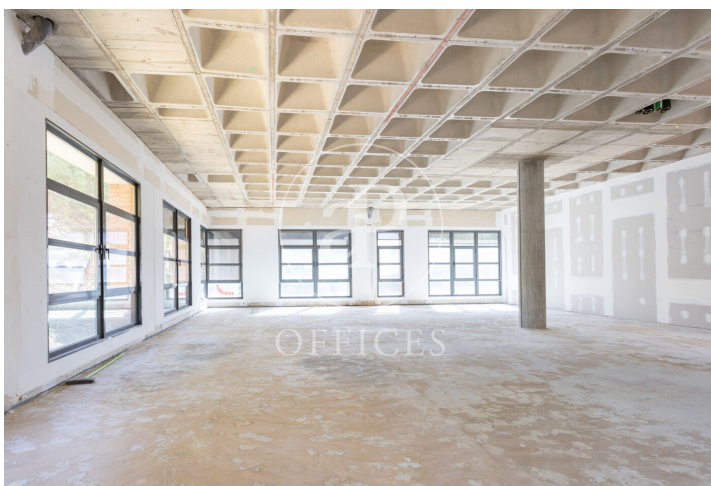

### Cerdanyola del Vallès

- ✓ Surveillance
- ✓ Concierge
- ✓ CLIM
- ✓ Chauffage
- ✓ Parking
- ✓ Condition: Bonne
- ✓ Terrasse

1.568 € | 157 m<sup>2</sup>

Bureau de 157 m2 avec terrasse dans la région de Cerdanyola del Vallès., place de parking, chauffage et concierge.