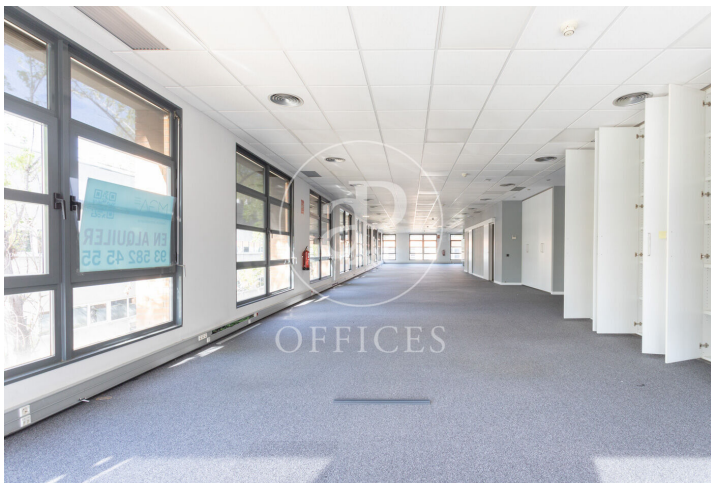

Bureau à louer à Cerdanyola del Vallès

Ref. AOB2604009

Cerdanyola del Vallès

- ✓ Surveillance
- ✓ Concierge
- ✓ CLIM
- ✓ Chauffage
- ✓ Parking
- ✓ Condition: Très bonne

3.724 € | 392 m²

Bureau de 392 m2 dans la région de Cerdanyola del Vallès. La propriété a un bureau, place de parking, chauffage et concierge.