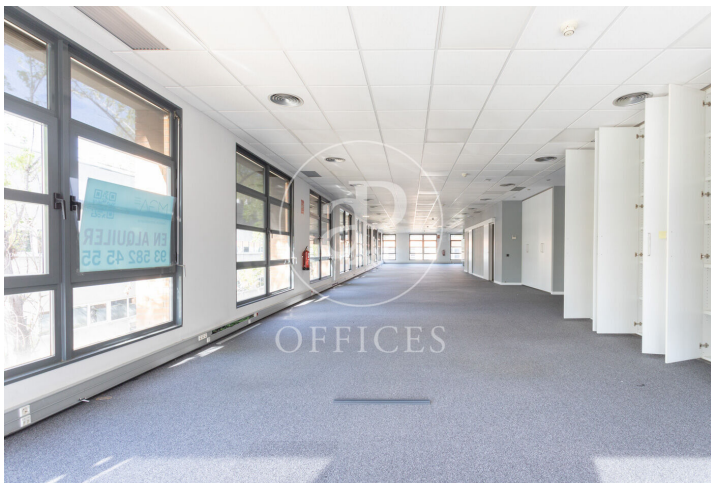

Bureau à louer à Cerdanyola del Vallès

Ref. AOB2604009

Cerdanyola del Vallès

- ✓ Surveillance
- ✓ Concierge
- ✓ CLIM
- ✓ Chauffage
- ✓ Parking
- ✓ Condition: Très bonne

4.312 € | 392 m²

Bureau de 392 m2 dans la région de Cerdanyola del Vallès. La propriété a un bureau, place de parking, chauffage et concierge.