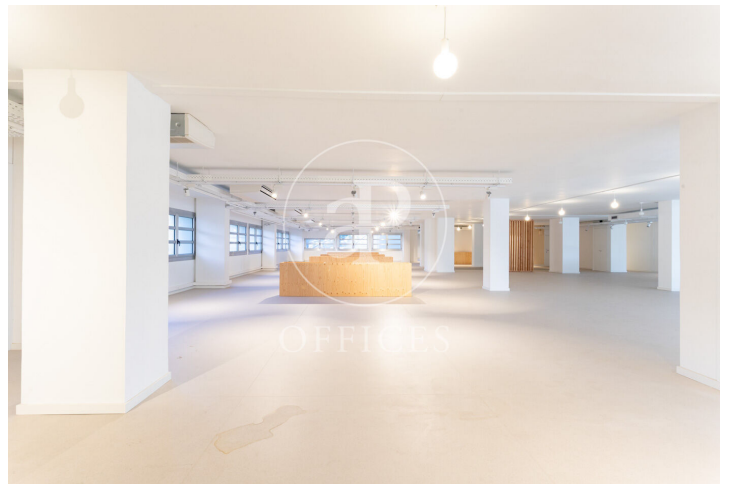

### Esplugues de Llobregat

- ✓ Concierge
- ✓ CLIM
- ✓ Chauffage
- ✓ Condition: Bonne

14.250 € | 1,588 m<sup>2</sup>

Bureau de 1588 m2 dans la région de Esplugues de Llobregat. La propriété a un bureau et concierge.