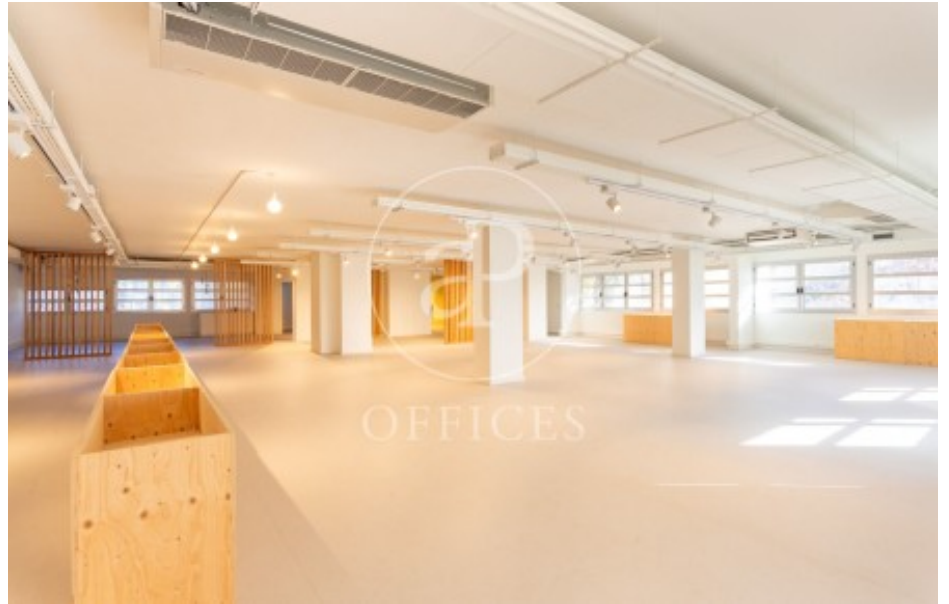

### Esplugues de Llobregat

- ✓ Concierge
- ✓ CLIM
- ✓ Chauffage
- ✓ Condition: Bonne

14.250 € | 1,588 m<sup>2</sup>

Bureau de 1588 m2 dans la région de Esplugues de Llobregat. La propriété a un bureau et concierge.