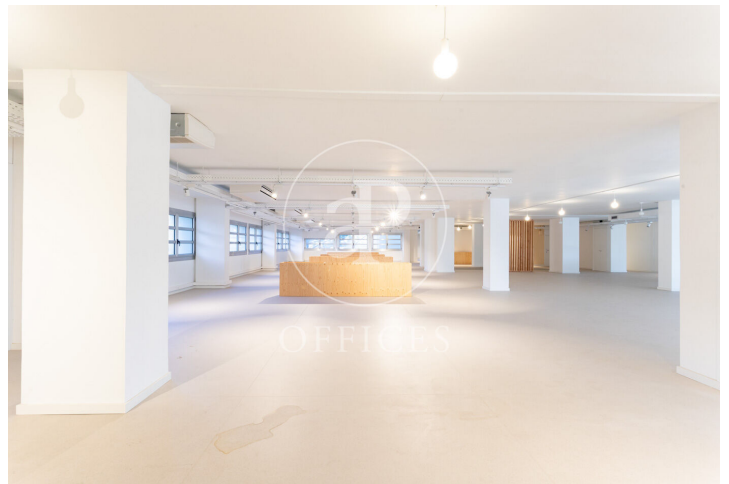

### Esplugues de Llobregat

- ✓ Concierge
- ✓ CLIM
- ✓ Chauffage
- ✓ Condition: Bonne

14.250 € | 1,588 m<sup>2</sup>

Bureau de 1588 m2 dans la région de Esplugues de Llobregat. La propriété a un bureau et concierge.