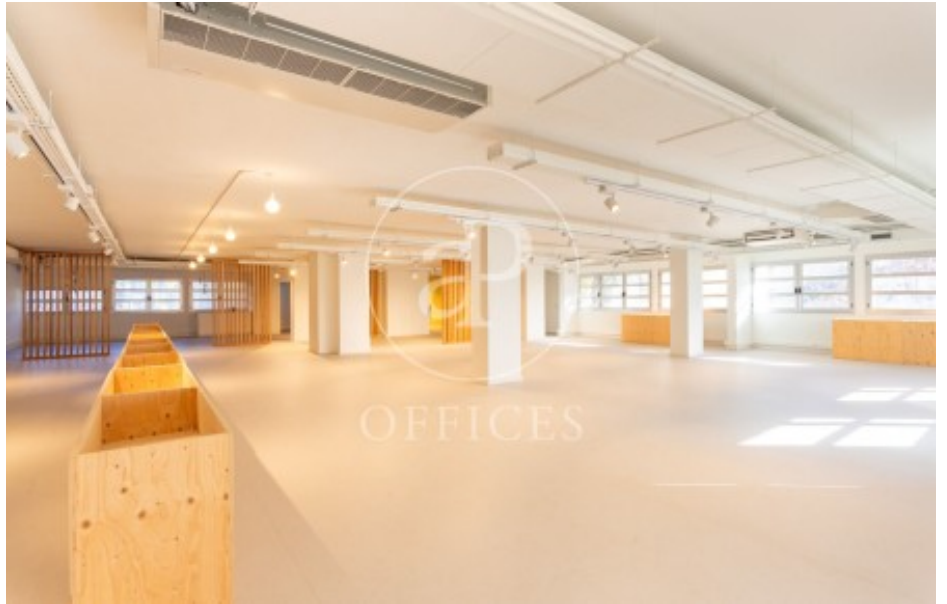

Bureau à vendre à Esplugues de Llobregat

Ref. VOB2602001

Esplugues de Llobregat

- ✓ Concierge
- ✓ CLIM
- ✓ Chauffage
- ✓ Condition: Bonne

2.900.000 € | 1,588 m²

Bureau de 1588 m2 dans la région de Esplugues de Llobregat. et concierge.