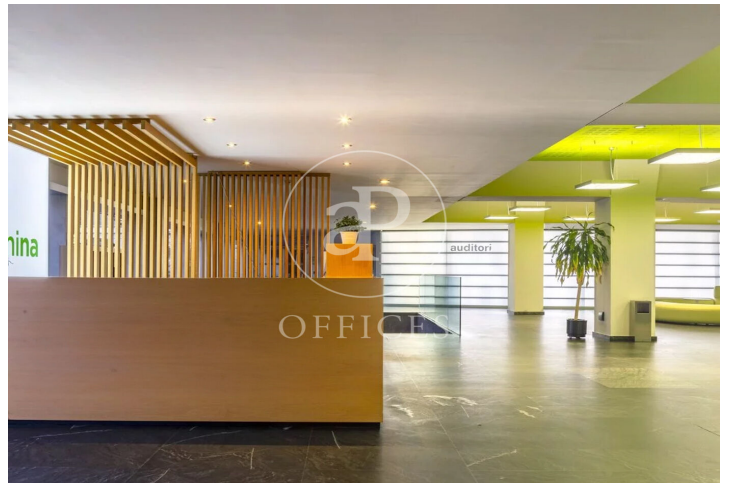

Bureau à louer avec terrasse à Esplugues de Llobregat

Ref. AOB2505012

Esplugues de Llobregat

- ✓ Surveillance
- ✓ Concierge
- ✓ CLIM
- ✓ Chauffage
- ✓ Parking
- ✓ Condition: Tout neuf
- ✓ Terrasse

4.901 € | 377 m²

Bureau nouveau de 377 m2 avec terrasse dans la région de Esplugues de Llobregat., place de parking, chauffage et concierge.

Los datos de cada inmueble no son parte de una oferta o contrato. No debe considerar exactos o factuales las declaraciones hechas por aProperties, verbalmente o por escrito, respecto del inmueble, el estado en que se encuentra o su valor. Las fotografías sólo muestran partes determinadas del inmueble tal y como eran en el momento que se tomaron. Las áreas, dimensiones y las distancias que se proporcionan sólo son aproximadas y deben ser comprobadas por el cliente. Las imágenes generadas por ordenador solo son una indicación de la posible apariencia del inmueble, y pueden cambiar en cualquier momento. La información respecto a un inmueble es susceptible de cambiar en cualquier momento.