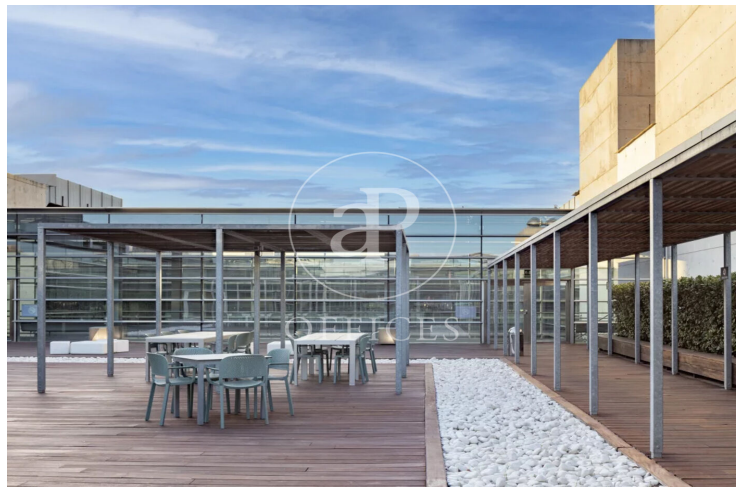

Bureau à louer avec terrasse à Esplugues de Llobregat

Ref. AOB2505012

Esplugues de Llobregat

- ✓ Surveillance
- ✓ Concierge
- ✓ CLIM
- ✓ Chauffage
- ✓ Parking
- ✓ Condition: Tout neuf
- ✓ Terrasse

4.901 € | 377 m²

Bureau nouveau de 377 m2 avec terrasse dans la région de Esplugues de Llobregat., place de parking, chauffage et concierge.

Los datos de cada inmueble no son parte de una oferta o contrato. No debe considerar exactos o factuales las declaraciones hechas por aProperties, verbalmente o por escrito, respecto del inmueble, el estado en que se encuentra o su valor. Las fotografías sólo muestran partes determinadas del inmueble tal y como eran en el momento que se tomaron. Las áreas, dimensiones y las distancias que se proporcionan sólo son aproximadas y deben ser comprobadas por el cliente. Las imágenes generadas por ordenador solo son una indicación de la posible apariencia del inmueble, y pueden cambiar en cualquier momento. La información respecto a un inmueble es susceptible de cambiar en cualquier momento.