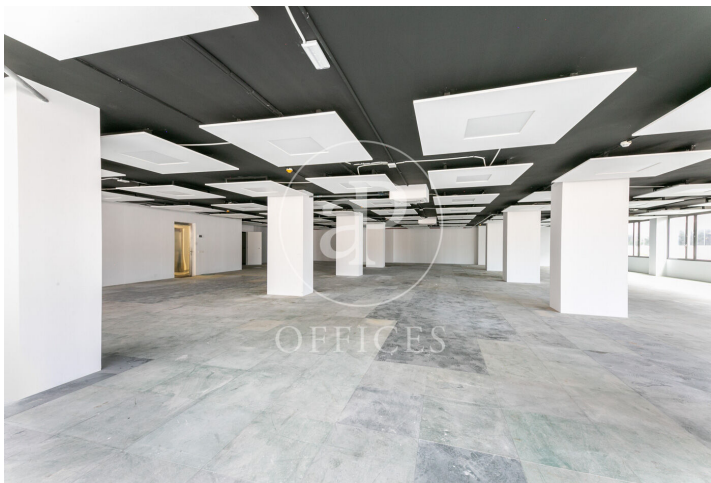

Bureau à louer à Esplugues de Llobregat

Ref. AOB2405026

Esplugues de Llobregat

- ✓ CLIM
- ✓ Chauffage
- ✓ Parking
- ✓ Condition: Bonne

7.877 € | 685 m²

Bureau de 685 m2 dans la région de Esplugues de Llobregat. La propriété dispose de 2 bureaux, 4 salles de bain et 10 places de parking.