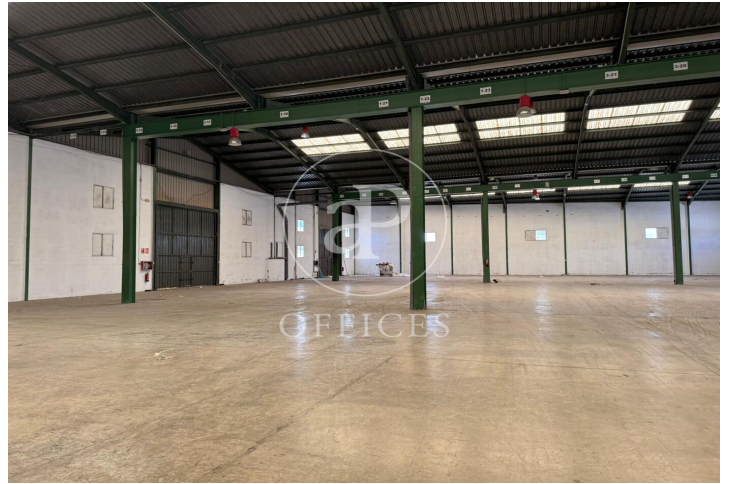

## Bureau à louer à Silla (Horta Sud)

Ref. AOV2507001

Horta Sud / Silla

- ✓ Surveillance
- ✓ CLIM
- ✓ Chauffage
- ✓ Parking
- ✓ Condition: Très bonne

10.000 € | 3,000 m<sup>2</sup>

Bureau de 3000 m2 dans la région de Silla, Horta Sud. La propriété a un bureau, 2 salles de bain, place de parking et chauffage.