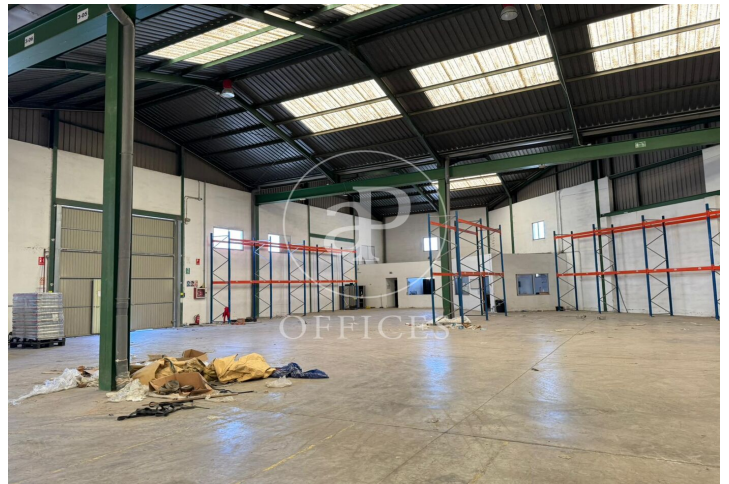

## Bureau à louer à Silla (Horta Sud)

Ref. AOV2507001

Horta Sud / Silla

- ✓ Surveillance
- ✓ CLIM
- ✓ Chauffage
- ✓ Parking
- ✓ Condition: Très bonne

10.000 € | 3,000 m<sup>2</sup>

Bureau de 3000 m2 dans la région de Silla, Horta Sud. La propriété a un bureau, 2 salles de bain, place de parking et chauffage.