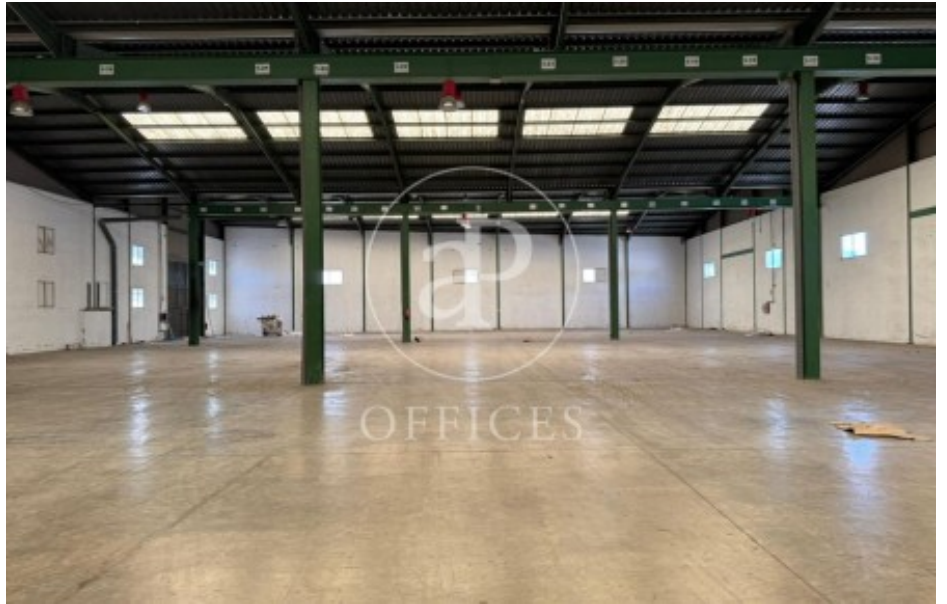

## Bureau à louer à Silla (Horta Sud)

Ref. AOV2507001

Horta Sud / Silla

- ✓ Surveillance
- ✓ CLIM
- ✓ Chauffage
- ✓ Parking
- ✓ Condition: Très bonne

10.000 € | 3,000 m<sup>2</sup>

Bureau de 3000 m2 dans la région de Silla, Horta Sud. La propriété a un bureau, 2 salles de bain, place de parking et chauffage.