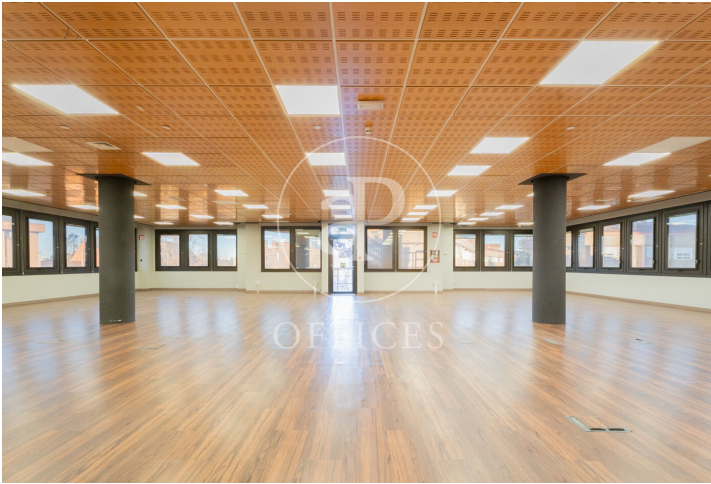

Bureau à louer à Arturo Soria (Madrid)

Ref. AOM2501002

Madrid / Arturo Soria

- ✓ Surveillance
- ✓ Concierge
- ✓ CLIM
- ✓ Chauffage
- ✓ Parking
- ✓ Condition: Bonne

10.000 € | 625 m²

Bureau de 625 m2 dans la région de Arturo Soria, Madrid .La propriété a un bureau, 30 places de parking, chauffage et concierge.