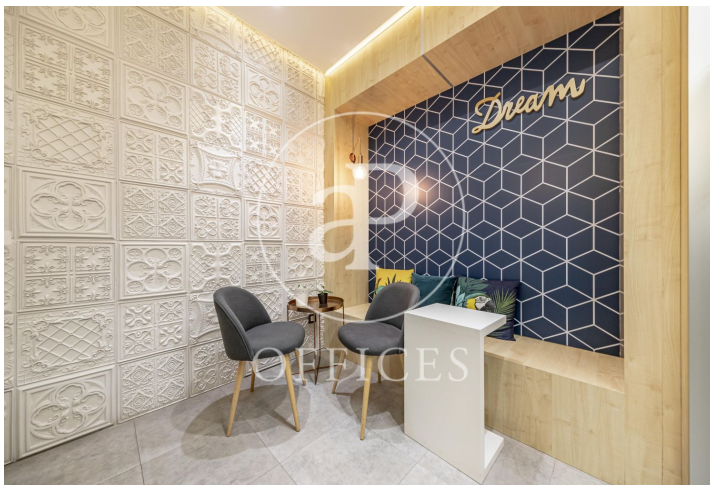

Bureau à louer avec terrasse à Bernabéu - Hispanoamérica (Madrid)

Ref. AOM2109006

Madrid ville / Bernabéu - Hispanoamérica

- ✓ Surveillance
- ✓ Concierge
- ✓ CLIM
- ✓ Chauffage
- ✓ Parking
- ✓ Condition: Très bonne
- ✓ Terrasse

2.895 € | 50 m²

Bureau de 50 m2 avec terrasse dans la région de Bernabéu - Hispanoamérica, Madrid ., 2 salles de bain, place de parking, chauffage et concierge.

Los datos de cada inmueble no son parte de una oferta o contrato. No debe considerar exactos o factuales las declaraciones hechas por aProperties, verbalmente o por escrito, respecto del inmueble, el estado en que se encuentra o su valor. Las fotografías sólo muestran partes determinadas del inmueble tal y como eran en el momento que se tomaron. Las áreas, dimensiones y las distancias que se proporcionan sólo son aproximadas y deben ser comprobadas por el cliente. Las imágenes generadas por ordenador solo son una indicación de la posible apariencia del inmueble, y pueden cambiar en cualquier momento. La información respecto a un inmueble es susceptible de cambiar en cualquier momento.