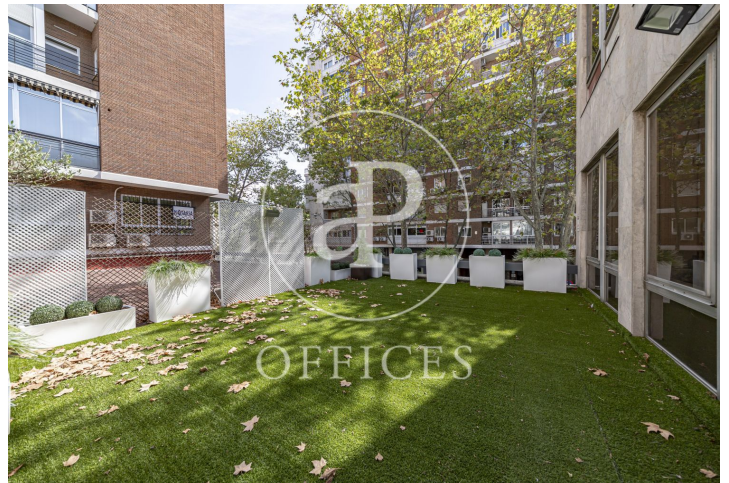

Bureau à louer avec terrasse à Bernabéu - Hispanoamérica (Madrid)

Ref. AOM2109006

Madrid ville / Bernabéu - Hispanoamérica

- ✓ Surveillance
- ✓ Concierge
- ✓ CLIM
- ✓ Chauffage
- ✓ Parking
- ✓ Condition: Très bonne
- ✓ Terrasse

2.895 € | 50 m²

Bureau de 50 m2 avec terrasse dans la région de Bernabéu - Hispanoamérica, Madrid ., 2 salles de bain, place de parking, chauffage et concierge.

Los datos de cada inmueble no son parte de una oferta o contrato. No debe considerar exactos o factuales las declaraciones hechas por aProperties, verbalmente o por escrito, respecto del inmueble, el estado en que se encuentra o su valor. Las fotografías sólo muestran partes determinadas del inmueble tal y como eran en el momento que se tomaron. Las áreas, dimensiones y las distancias que se proporcionan sólo son aproximadas y deben ser comprobadas por el cliente. Las imágenes generadas por ordenador solo son una indicación de la posible apariencia del inmueble, y pueden cambiar en cualquier momento. La información respecto a un inmueble es susceptible de cambiar en cualquier momento.