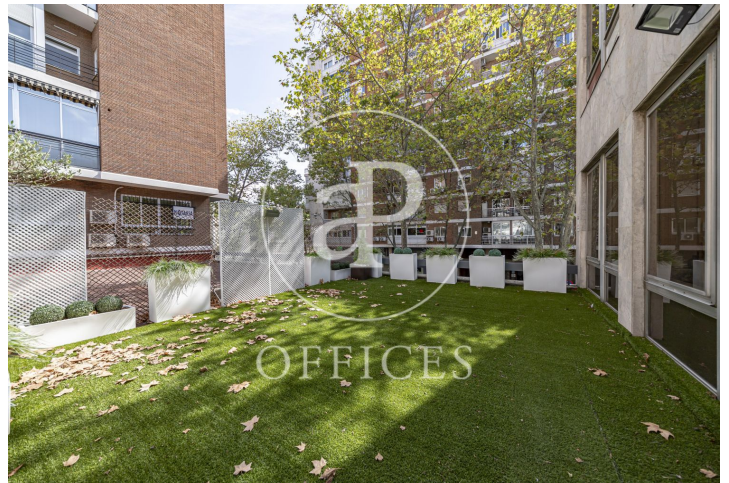

Bureau à louer avec terrasse à Bernabéu - Hispanoamérica (Madrid )

Ref. AOM2109006

Madrid ville / Bernabéu - Hispanoamérica

- ✓ Surveillance
- ✓ Concierge
- ✓ CLIM
- ✓ Chauffage
- ✓ Parking
- ✓ Condition: Très bonne
- ✓ Terrasse

2.895 € | 50 m²

Bureau de 50 m2 avec terrasse dans la région de Bernabéu - Hispanoamérica, Madrid ., 2 salles de bain, place de parking, chauffage et concierge.

Los datos de cada inmueble no son parte de una oferta o contrato. No debe considerar exactos o factuales las declaraciones hechas por aProperties, verbalmente o por escrito, respecto del inmueble, el estado en que se encuentra o su valor. Las fotografías sólo muestran partes determinadas del inmueble tal y como eran en el momento que se tomaron. Las áreas, dimensiones y las distancias que se proporcionan sólo son aproximadas y deben ser comprobadas por el cliente. Las imágenes generadas por ordenador solo son una indicación de la posible apariencia del inmueble, y pueden cambiar en cualquier momento. La información respecto a un inmueble es susceptible de cambiar en cualquier momento.