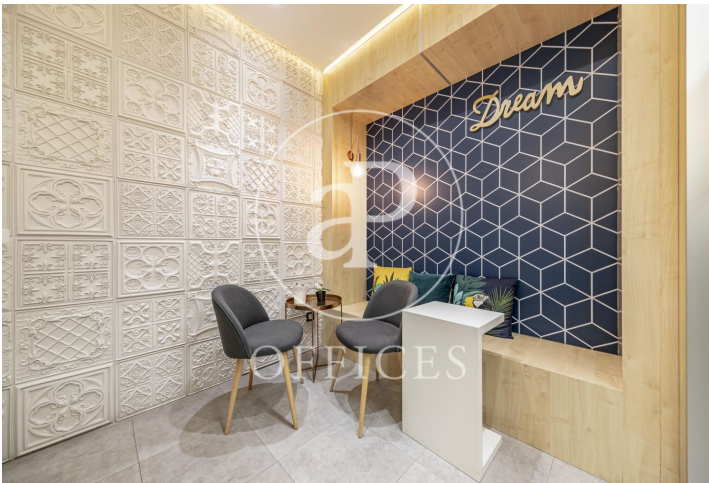

Bureau à louer avec terrasse à Bernabéu - Hispanoamérica (Madrid )

Ref. AOM2109006

Madrid ville / Bernabéu - Hispanoamérica

- ✓ Surveillance
- ✓ Concierge
- ✓ CLIM
- ✓ Chauffage
- ✓ Parking
- ✓ Condition: Très bonne
- ✓ Terrasse

2.895 € | 50 m²

Bureau de 50 m2 avec terrasse dans la région de Bernabéu - Hispanoamérica, Madrid ., 2 salles de bain, place de parking, chauffage et concierge.

Los datos de cada inmueble no son parte de una oferta o contrato. No debe considerar exactos o factuales las declaraciones hechas por aProperties, verbalmente o por escrito, respecto del inmueble, el estado en que se encuentra o su valor. Las fotografías sólo muestran partes determinadas del inmueble tal y como eran en el momento que se tomaron. Las áreas, dimensiones y las distancias que se proporcionan sólo son aproximadas y deben ser comprobadas por el cliente. Las imágenes generadas por ordenador solo son una indicación de la posible apariencia del inmueble, y pueden cambiar en cualquier momento. La información respecto a un inmueble es susceptible de cambiar en cualquier momento.