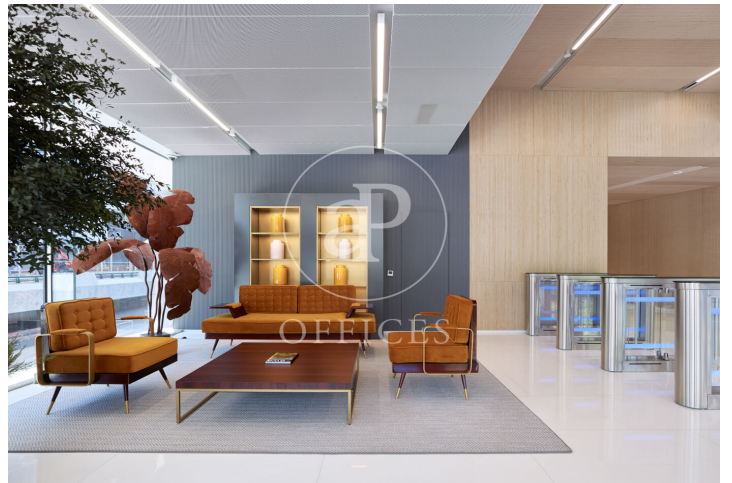

Bureau à louer à Castellana (Madrid)

Ref. AOM2601007

Madrid / Castellana

- ✓ Surveillance
- ✓ Concierge
- ✓ CLIM
- ✓ Chauffage
- ✓ Parking
- ✓ Condition: Très bonne

37.170 € | 826 m²

Bureau de 826 m2 dans la région de Castellana, Madrid .La propriété a un bureau, place de parking, chauffage et concierge.