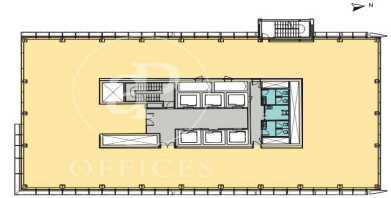

Bureau à louer à Castellana (Madrid)

Ref. AOM2601007

Madrid / Castellana

- ✓ Surveillance
- ✓ Concierge
- ✓ CLIM
- ✓ Chauffage
- ✓ Parking
- ✓ Condition: Très bonne

37.170 € | 826 m²

Bureau de 826 m2 dans la région de Castellana, Madrid .La propriété a un bureau, place de parking, chauffage et concierge.

Superficie 927,32 m²

■ Oficinas
■ Áreas
■ Zonas comunes

Los datos de cada inmueble no son parte de una oferta o contrato. No debe considerar exactos o factuales las declaraciones hechas por aProperties, verbalmente o por escrito, respecto del inmueble, el estado en que se encuentra o su valor. Las fotografías sólo muestran partes determinadas del inmueble tal y como eran en el momento que se tomaron. Las áreas, dimensiones y las distancias que se proporcionan sólo son aproximadas y deben ser comprobadas por el cliente. Las imágenes generadas por ordenador solo son una indicación de la posible apariencia del inmueble, y pueden cambiar en cualquier momento. La información respecto a un inmueble es susceptible de cambiar en cualquier momento.