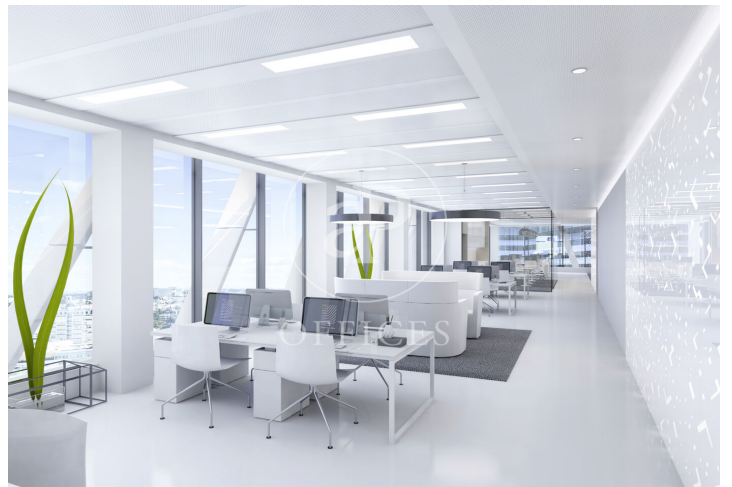

Bureau à louer à Castellana (Madrid)

Ref. AOM2601007

Madrid / Castellana

- ✓ Surveillance
- ✓ Concierge
- ✓ CLIM
- ✓ Chauffage
- ✓ Parking
- ✓ Condition: Très bonne

37.170 € | 826 m²

Bureau de 826 m2 dans la région de Castellana, Madrid .La propriété a un bureau, place de parking, chauffage et concierge.