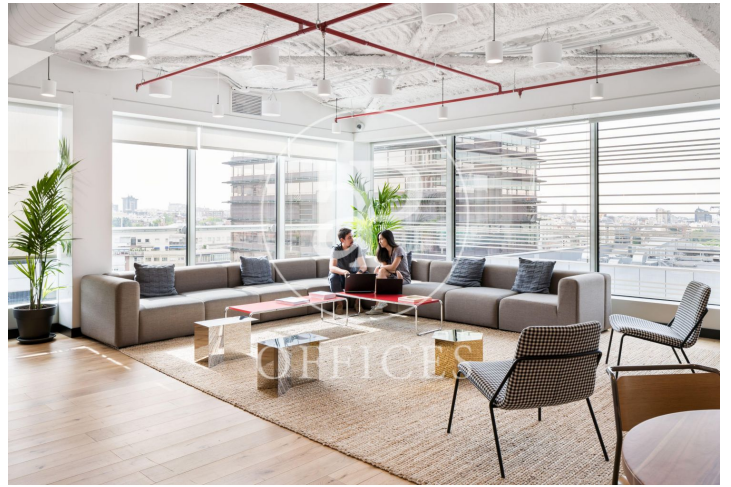

à louer à Castellana (Madrid city)

Ref. AOM2007007

Madrid / Castellana

- ✓ Surveillance
- ✓ Concierge
- ✓ CLIM
- ✓ Chauffage
- ✓ Parking
- ✓ Condition: Très bonne

Consulter le prix | 16,261 m²

dans la région de Castellana, Madrid city. , place de parking, chauffage et concierge.