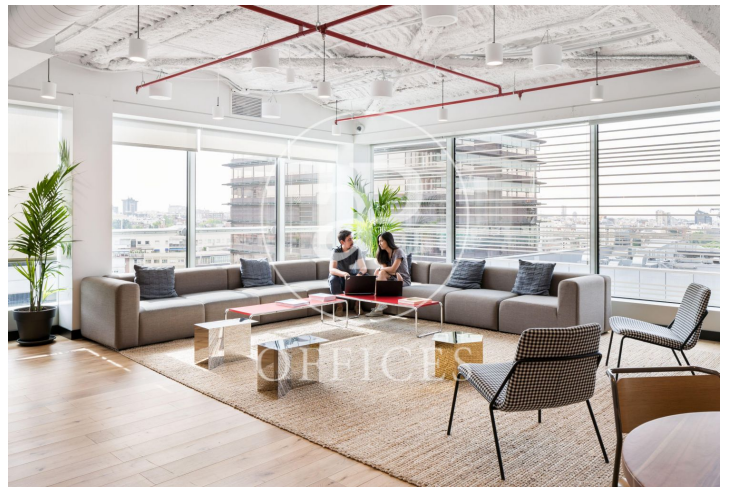

à louer à Castellana (Madrid city)

Ref. AOM2007007

Madrid / Castellana

- ✓ Surveillance
- ✓ Concierge
- ✓ CLIM
- ✓ Chauffage
- ✓ Parking
- ✓ Condition: Très bonne

Consulter le prix | 16,261 m²

dans la région de Castellana, Madrid city. , place de parking, chauffage et concierge.