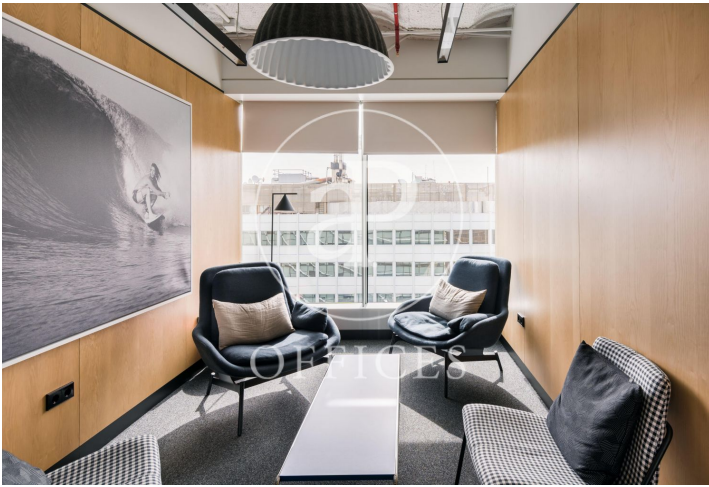

à louer à Castellana (Madrid city)

Ref. AOM2007007

Madrid / Castellana

- ✓ Surveillance
- ✓ Concierge
- ✓ CLIM
- ✓ Chauffage
- ✓ Parking
- ✓ Condition: Très bonne

Consulter le prix | 16,261 m²

dans la région de Castellana, Madrid city. , place de parking, chauffage et concierge.