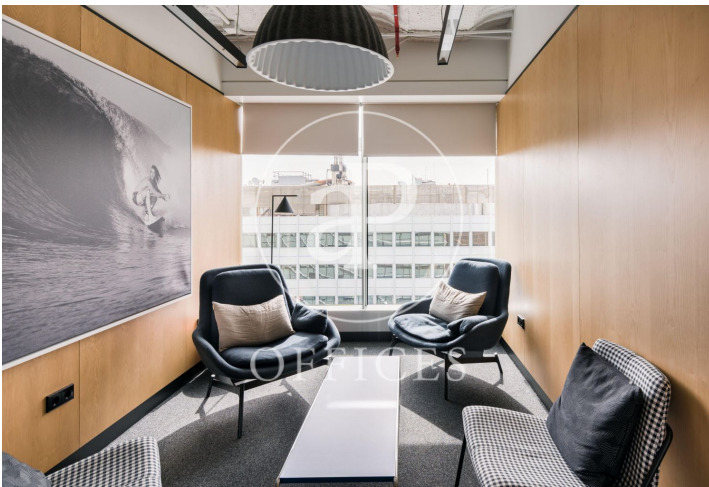

à louer à Castellana (Madrid city)

Ref. AOM2007007

Madrid / Castellana

- ✓ Surveillance
- ✓ Concierge
- ✓ CLIM
- ✓ Chauffage
- ✓ Parking
- ✓ Condition: Très bonne

Consulter le prix | 16,261 m²

dans la région de Castellana, Madrid city. , place de parking, chauffage et concierge.