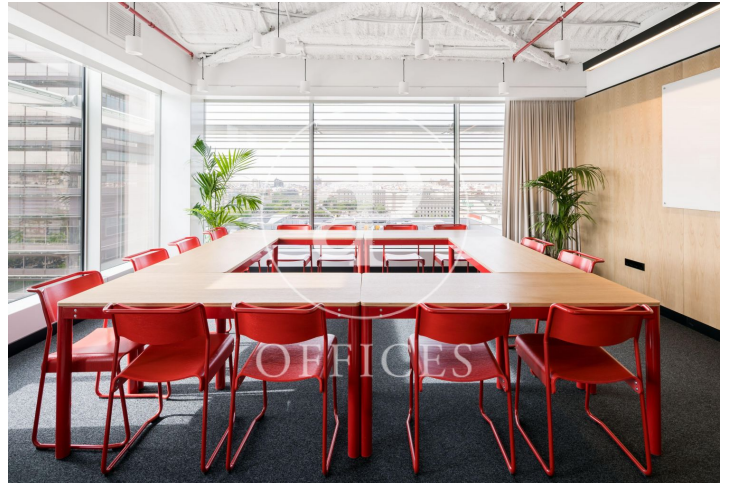

à louer à Castellana (Madrid city)

Ref. AOM2007007

Madrid / Castellana

- ✓ Surveillance
- ✓ Concierge
- ✓ CLIM
- ✓ Chauffage
- ✓ Parking
- ✓ Condition: Très bonne

Consulter le prix | 16,261 m²

dans la région de Castellana, Madrid city. , place de parking, chauffage et concierge.