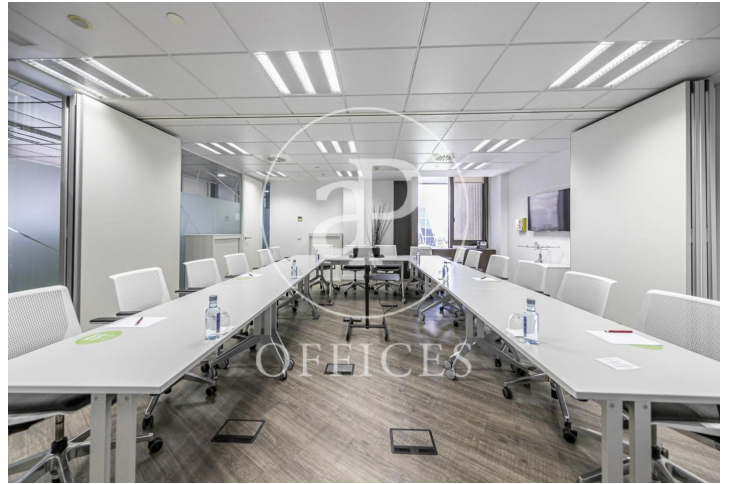

à louer à Castellana (Madrid city)

Ref. AOM2006024

Madrid / Castellana

- ✓ Surveillance
- ✓ CLIM
- ✓ Chauffage
- ✓ Condition: Très bonne

Consulter le prix | 2,000 m²

de 2000 m2 dans la région de Castellana, Madrid city. , 4 salles de bain, place de parking et chauffage.