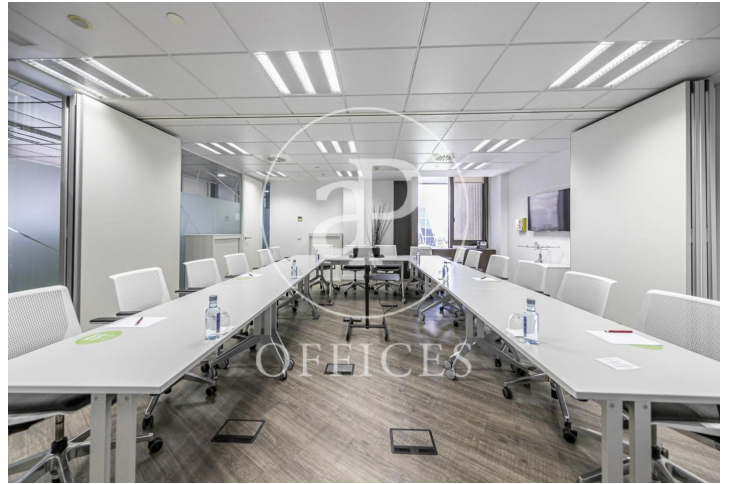

à louer à Castellana (Madrid city)

Ref. AOM2006024

Madrid / Castellana

- ✓ Surveillance
- ✓ CLIM
- ✓ Chauffage
- ✓ Condition: Très bonne

Consulter le prix | 2,000 m<sup>2</sup>

de 2000 m2 dans la région de Castellana, Madrid city. , 4 salles de bain, place de parking et chauffage.