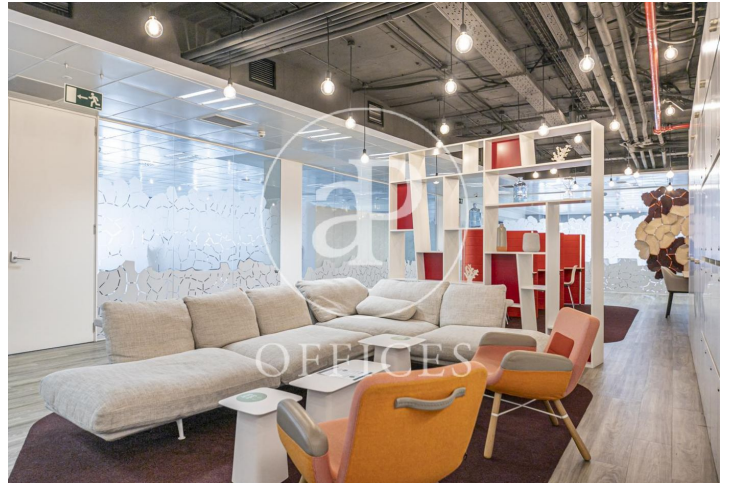

à louer à Castellana (Madrid city)

Ref. AOM2006012

Madrid / Castellana

- ✓ Surveillance
- ✓ CLIM
- ✓ Chauffage
- ✓ Parking
- ✓ Condition: Très bonne

Consulter le prix | 4,500 m<sup>2</sup>

de 4500 m2 dans la région de Castellana, Madrid city. , 1 salle de bains, place de parking et chauffage.