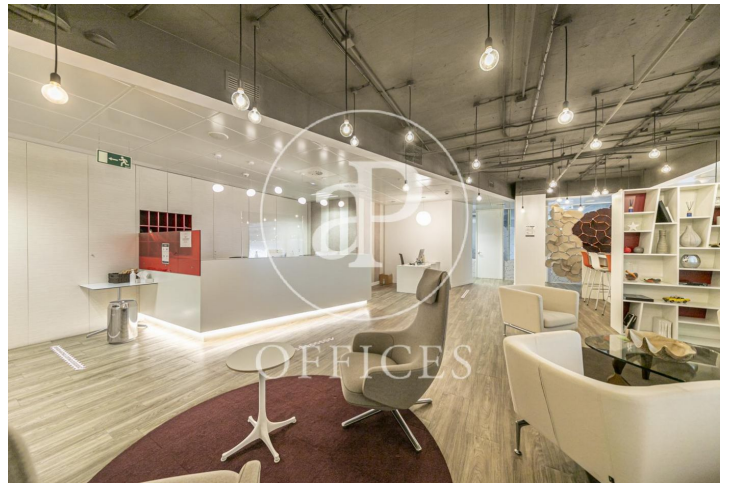

à louer à Castellana (Madrid city)

Ref. AOM2006012

Madrid / Castellana

- ✓ Surveillance
- ✓ CLIM
- ✓ Chauffage
- ✓ Parking
- ✓ Condition: Très bonne

Consulter le prix | 4,500 m<sup>2</sup>

de 4500 m2 dans la région de Castellana, Madrid city. , 1 salle de bains, place de parking et chauffage.