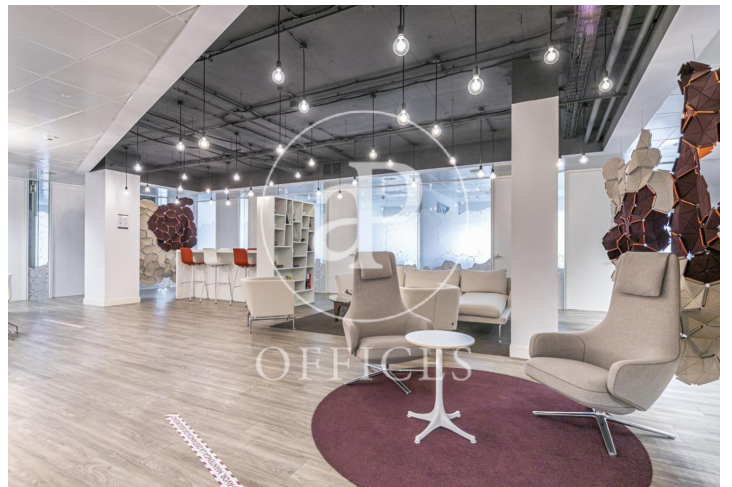

à louer à Castellana (Madrid city)

Ref. AOM2006012

Madrid / Castellana

- ✓ Surveillance
- ✓ CLIM
- ✓ Chauffage
- ✓ Parking
- ✓ Condition: Très bonne

Consulter le prix | 4,500 m<sup>2</sup>

de 4500 m2 dans la région de Castellana, Madrid city. , 1 salle de bains, place de parking et chauffage.