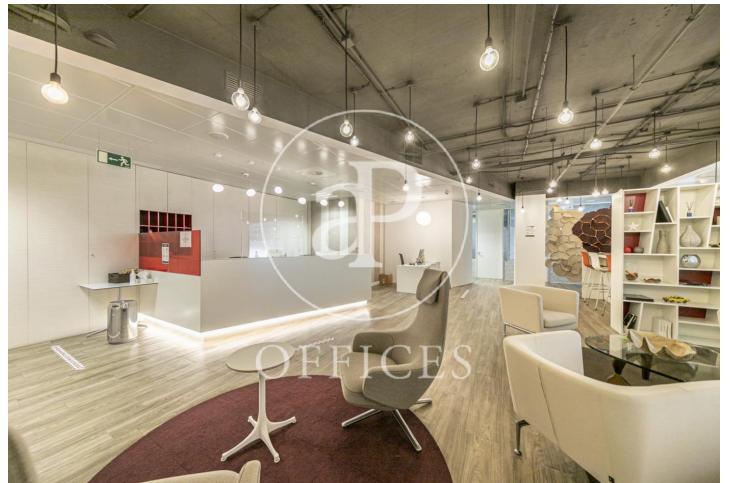

à louer à Castellana (Madrid city)

Ref. AOM2006012

Madrid / Castellana

- ✓ Surveillance
- ✓ CLIM
- ✓ Chauffage
- ✓ Parking
- ✓ Condition: Très bonne

Consulter le prix | 4,500 m²

de 4500 m2 dans la région de Castellana, Madrid city. , 1 salle de bains, place de parking et chauffage.