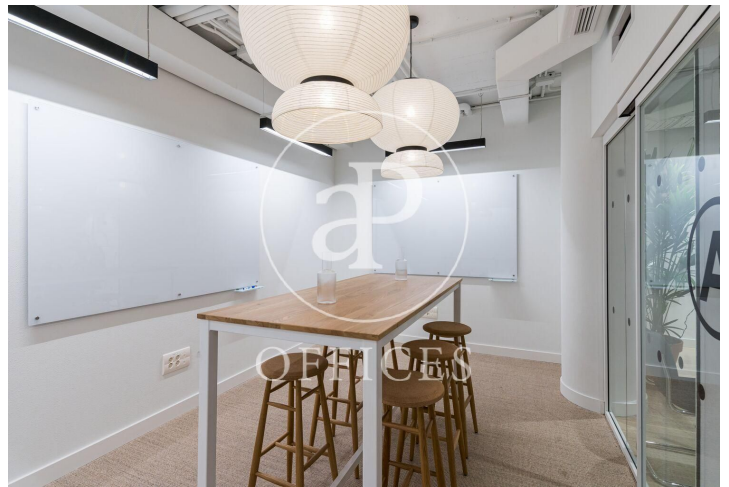

à louer à Castellana (Madrid city)

Ref. AOM2006034

Madrid / Castellana

- ✓ Surveillance
- ✓ Concierge
- ✓ CLIM
- ✓ Chauffage
- ✓ Parking
- ✓ Condition: Très bonne

Consulter le prix | 8,509 m²

de 9 m2 dans la région de Castellana, Madrid city. , place de parking, chauffage et concierge.