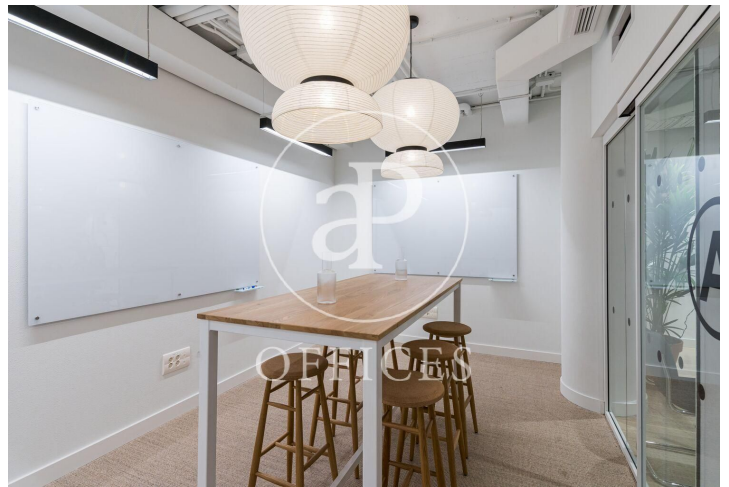

à louer à Castellana (Madrid city)

Ref. AOM2006034

Madrid / Castellana

- ✓ Surveillance
- ✓ Concierge
- ✓ CLIM
- ✓ Chauffage
- ✓ Parking
- ✓ Condition: Très bonne

Consulter le prix | 8,509 m<sup>2</sup>

de 9 m2 dans la région de Castellana, Madrid city. , place de parking, chauffage et concierge.