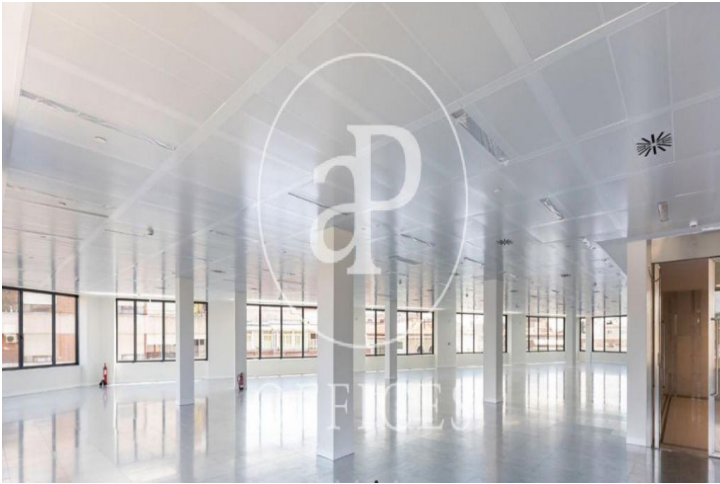

Nouvelle construction à louer à Castellana (Madrid city)

Ref. AOM2004001

Madrid / Castellana

- ✓ Surveillance
- ✓ Concierge
- ✓ CLIM
- ✓ Chauffage
- ✓ Parking
- ✓ Condition: Bonne

Prix à partir de 20.820 € | Surface 578 m² - 1200 m² | 2 Unités

Nouvelle construction de 1200 m2 dans la région de Castellana, Madrid city. , 2 salles de bain, place de parking, chauffage et concierge.

Bureaux disponibles dans ce bâtiment

Sol	Surface	Prix	Prix/m ²	IBI	Charges	Disponibilité
4°	578 m ²	20.820 €	36 €/m ²	5.04€/m ² /mes	5.36€/m ² /mes	Immédiat
1°	1.200 m ²	43.200 €	36 €/m ²	5.04€/m ² /mes	5.36€/m ² /mes	Immédiat