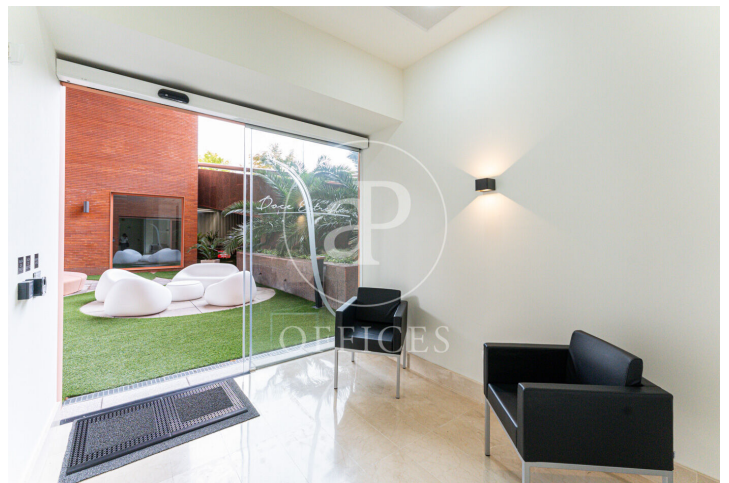

Los datos de cada inmueble no son parte de una oferta o contrato. No debe considerar exactos o factuales las declaraciones hechas por aProperties, verbalmente o por escrito, respecto del inmueble, el estado en que se encuentra o su valor. Las fotografías sólo muestran partes determinadas del inmueble tal y como eran en el momento que se tomaron. Las áreas, dimensiones y las distancias que se proporcionan sólo son aproximadas y deben ser comprobadas por el cliente. Las imágenes generadas por ordenador solo son una indicación de la posible apariencia del inmueble, y pueden cambiar en cualquier momento. La información respecto a un inmueble es susceptible de cambiar en cualquier momento.

Pour plus d'informations ou pour planifier un rendez-vous

Tel: 91 800 54 65

oficinasmad@aproproperties.es

www.aoficinas.es