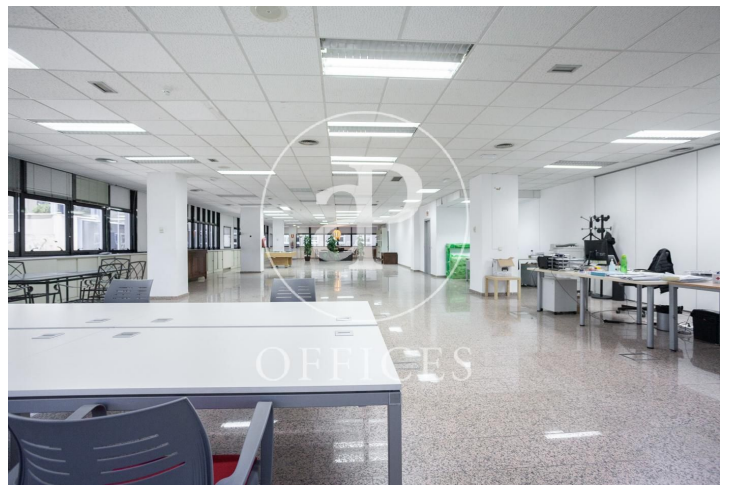

Bureau à louer à Castilla (Madrid )

Ref. AOM2207005

Madrid / Castilla

- ✓ Surveillance
- ✓ Concierge
- ✓ CLIM
- ✓ Chauffage
- ✓ Parking
- ✓ Condition: Bonne

6.743 € | 613 m²

Bureau de 613 m2 dans la région de Castilla, Madrid .La propriété a un bureau, 2 salles de bain, place de parking, chauffage et concierge.