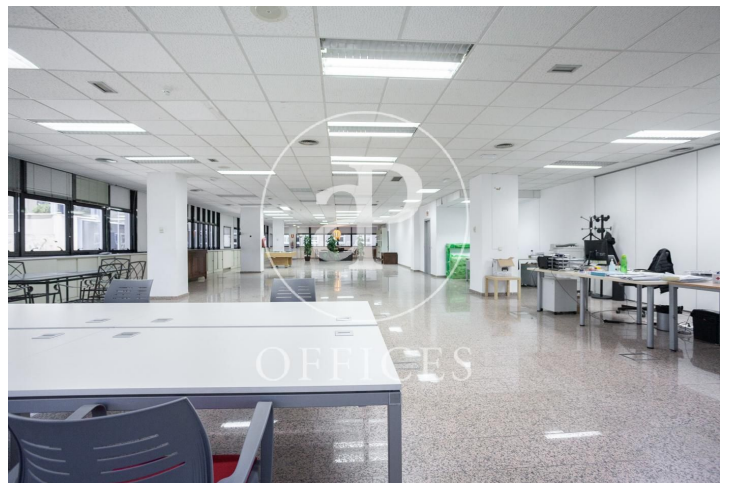

Bureau à louer à Castilla (Madrid)

Ref. AOM2207005

Madrid / Castilla

- ✓ Surveillance
- ✓ Concierge
- ✓ CLIM
- ✓ Chauffage
- ✓ Parking
- ✓ Condition: Bonne

6.743 € | 613 m²

Bureau de 613 m2 dans la région de Castilla, Madrid .La propriété a un bureau, 2 salles de bain, place de parking, chauffage et concierge.