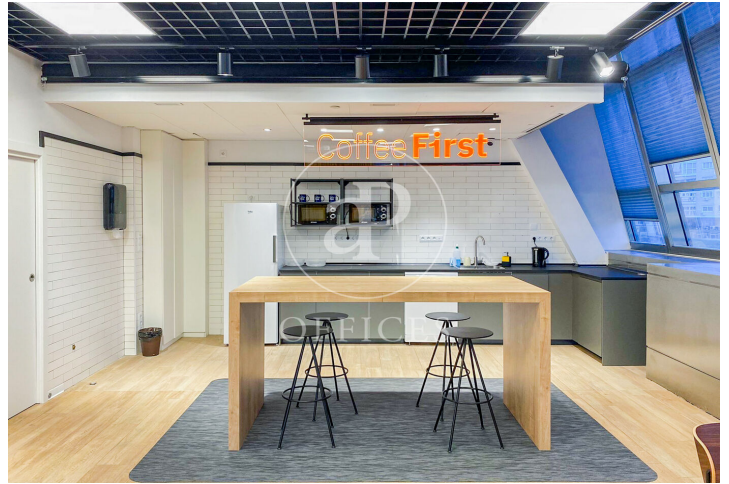

Cotrabail à louer à Castilla (Madrid)

Ref. AOM2308012A

Madrid / Castilla

- ✓ Surveillance
- ✓ Concierge
- ✓ CLIM
- ✓ Chauffage
- ✓ Parking
- ✓ Condition: Très bonne

Consulter le prix | 575 m²

Cotrabail de 575 m2 dans la région de Castilla, Madrid ., place de parking, chauffage et concierge.