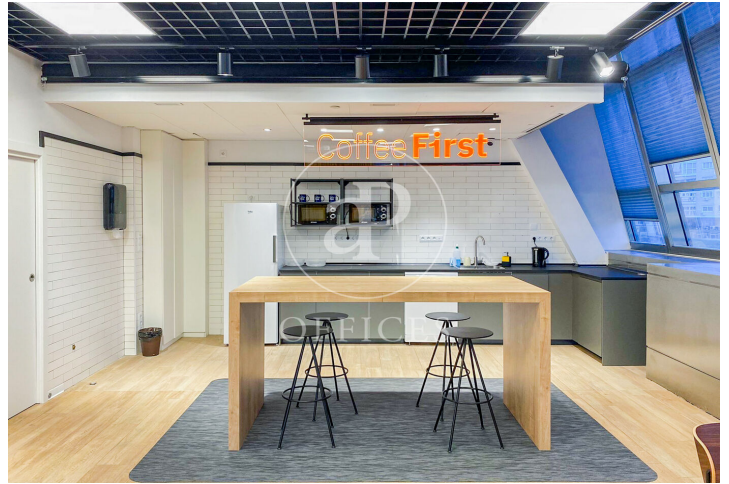

Cotrabail à louer à Castilla (Madrid )

Ref. AOM2308012A

Madrid / Castilla

- ✓ Surveillance
- ✓ Concierge
- ✓ CLIM
- ✓ Chauffage
- ✓ Parking
- ✓ Condition: Très bonne

Consulter le prix | 575 m<sup>2</sup>

Cotrabail de 575 m2 dans la région de Castilla, Madrid ., place de parking, chauffage et concierge.