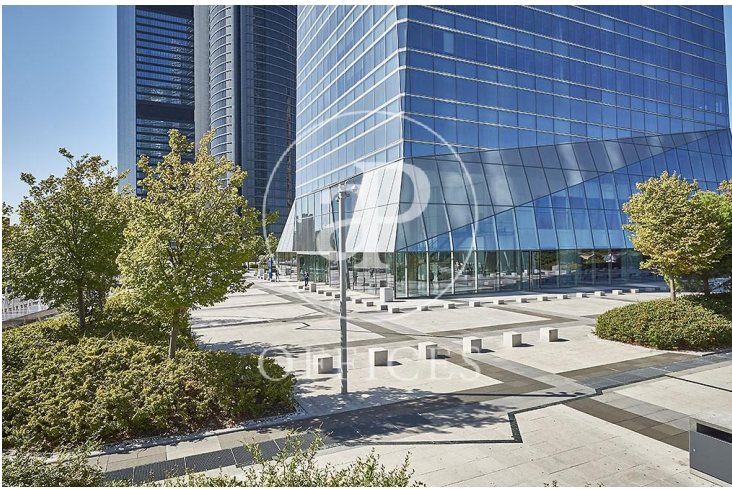

Los datos de cada inmueble no son parte de una oferta o contrato. No debe considerar exactos o factuales las declaraciones hechas por aProperties, verbalmente o por escrito, respecto del inmueble, el estado en que se encuentra o su valor. Las fotografías sólo muestran partes determinadas del inmueble tal y como eran en el momento que se tomaron. Las áreas, dimensiones y las distancias que se proporcionan sólo son aproximadas y deben ser comprobadas por el cliente. Las imágenes generadas por ordenador solo son una indicación de la posible apariencia del inmueble, y pueden cambiar en cualquier momento. La información respecto a un inmueble es susceptible de cambiar en cualquier momento.

Pour plus d'informations ou pour planifier un rendez-vous

Tel: 91 800 54 65

oficinasmad@aproperties.es

www.aoficinas.es