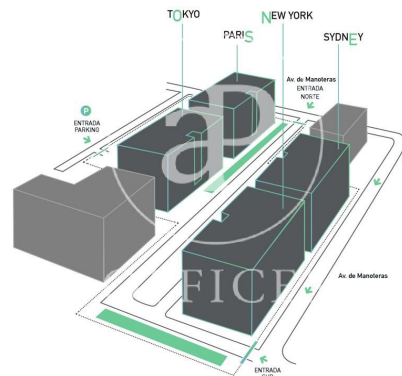

Immeuble de bureaux à louer à Castilla (Madrid )

Ref. AOM2207029

Madrid / Castilla

- ✓ Surveillance
- ✓ Concierge
- ✓ CLIM
- ✓ Chauffage
- ✓ Parking
- ✓ Condition: Très bonne

Prix à partir de 9.729 € | Surface 671 m<sup>2</sup> - 1412 m<sup>2</sup> | 10 Unités

Immeuble de bureaux de 671 m2 dans la région de Castilla, Madrid .La propriété a un bureau, 2 salles de bain, place de parking, chauffage et concierge.

Bureaux disponibles dans ce bâtiment

Sol	1° New York
Surface	1.403 m <sup>2</sup>
Prix	21.053 €
Prix/m <sup>2</sup>	15 €/m <sup>2</sup>
IBI	a consultar con la propiedad
Charges	3.91€ / m2
Disponibilité	Immédiat
Sol	2° New York
Surface	1.341 m <sup>2</sup>
Prix	20.121 €
Prix/m <sup>2</sup>	15 €/m <sup>2</sup>
IBI	a consultar con la propiedad
Charges	3.91€ / m2
Disponibilité	Immédiat
Sol	3° New York
Surface	1.367 m <sup>2</sup>
Prix	20.498 €
Prix/m <sup>2</sup>	15 €/m <sup>2</sup>
IBI	a consultar con la propiedad
Charges	3.91€ / m2
Disponibilité	Immédiat
Sol	4° New York
Surface	1.367 m <sup>2</sup>
Prix	20.498 €
Prix/m <sup>2</sup>	15 €/m <sup>2</sup>
IBI	a consultar con la propiedad
Charges	3.91€ / m2
Disponibilité	Immédiat
Sol	5° New York
Surface	1.367 m <sup>2</sup>
Prix	20.498 €