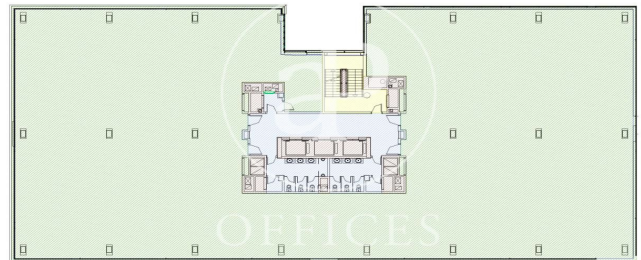

Immeuble de bureaux de 671 m2 dans la région de Castilla, Madrid .La propriété a un bureau, 2 salles de bain, place de parking, chauffage et concierge.

Bureaux disponibles dans ce bâtiment

Sol	1° New York
Surface	1.403 m <sup>2</sup>
Prix	21.053 €
Prix/m <sup>2</sup>	15 €/m <sup>2</sup>
IBI	a consultar con la propiedad
Charges	3.91€ / m2
Disponibilité	Immédiat
Sol	2° New York
Surface	1.341 m <sup>2</sup>
Prix	20.121 €
Prix/m <sup>2</sup>	15 €/m <sup>2</sup>
IBI	a consultar con la propiedad
Charges	3.91€ / m2
Disponibilité	Immédiat
Sol	3° New York
Surface	1.367 m <sup>2</sup>
Prix	20.498 €
Prix/m <sup>2</sup>	15 €/m <sup>2</sup>
IBI	a consultar con la propiedad
Charges	3.91€ / m2
Disponibilité	Immédiat
Sol	4° New York
Surface	1.367 m <sup>2</sup>
Prix	20.498 €
Prix/m <sup>2</sup>	15 €/m <sup>2</sup>
IBI	a consultar con la propiedad
Charges	3.91€ / m2
Disponibilité	Immédiat
Sol	5° New York
Surface	1.367 m <sup>2</sup>
Prix	20.498 €